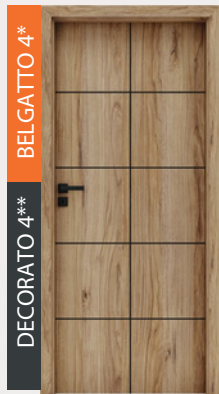

287,00 €

komplet so zárubňou
od 180 mm - 299 mm

5500,00 Kč

5900,00 Kč

TAMPARO

DECORATO 1** BELGATTO 1*

DECORATO 2** BELGATTO 2*

DECORATO 3** BELGATTO 3*