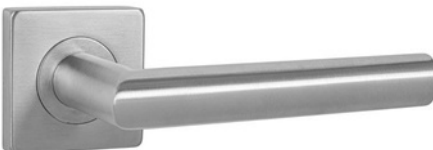

**FAVORIT - HR CIM**

čierna matná | černá matná

24,60|660

	BB	4,92 128
	PZ	4,92 128
	WC	15,99 418
	HR CIM	

**HIT - HR CHL**

chróm lesklý | chrom lesklý

24,60|500 **SKLADOM**

	BBQ	9,84 220
	PZ	9,84 220
	WC	15,99 350
	HR SQ6 CHL	