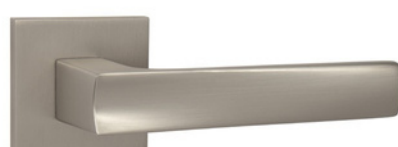

HOLLY - HR NIM

nikel matný | nikl matný

24,60|500

	BBQ	9,84|220
	PZ	9,84|220
	WC	15,99|350
	HR SQ6 NIM