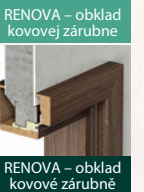

VERTE HOME D4

VERTE HOME D5

VERTE HOME D6

VERTE HOME D7

kľučky na výber / kličky na výber

20,00 € / 420,00 Kč	23,00 € / 490,00 Kč	23,00 € / 490,00 Kč
15,00 € / 330,00 Kč	17,00 € / 370,00 Kč	14,00 € / 330,00 Kč