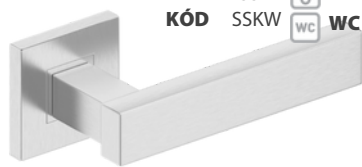

ONYX 18,50|400

KÓD SOK

nerez | nerez

SKLADOM

KÓD SSKK BB 5,60|150

KÓD SSKY PZ 5,60|150

KÓD SSKW WC 11,80|250