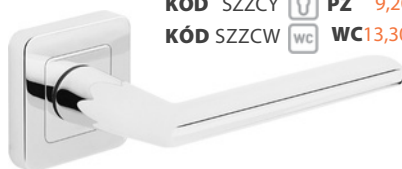

ISKRA 21,50|460

KÓD ZSLZC

chróm lesklý | chrom lesklý

DO 10 DNÍ

KÓD SZZCK BB 9,20|220

KÓD SZZCY PZ 9,20|220

KÓD SZZCW WC 13,30|280