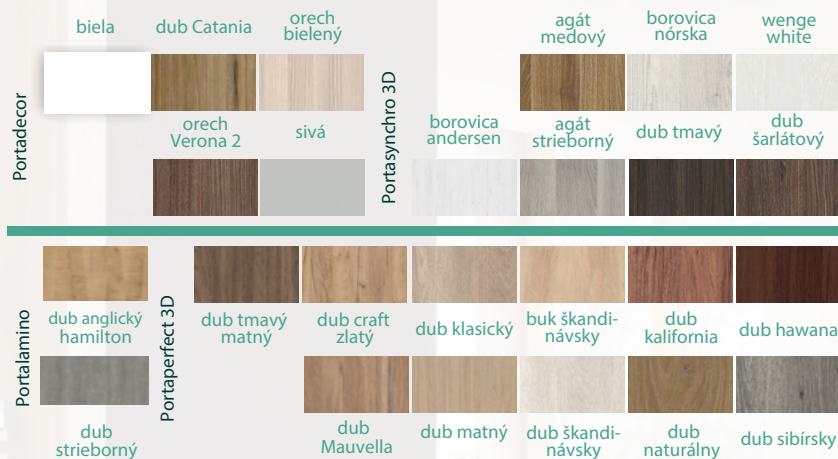

**POŽIARNE
EI 30**

KĽUČKA SAFE

kľučka + guľa farba inox, titán, čierna / klika + koule barvy inox, titán, černá

MODEL D

MODEL L

MODEL M

MODEL P

od 275,00 € komplet so zárubňou od 75 mm - 179 mm	od 310,00 € komplet so zárubňou od 180 mm - 300 mm
od 5650,00 Kč	od 6350,00 Kč