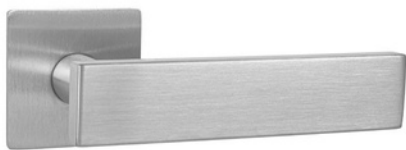

KÓD SZKFIMSW

KÓD SZKFIMSY

APOLO - HR NEM

nerez matný | nerez matný
24,60|799

BB 7,38|218
PZ 7,38|218
WC 17,22|491
HR 3SM NEM

APOLO - HR CIM

čierna matná | čierná matná
36,90|1017

BB 11,07|273
PZ 11,07|273
WC 23,37|636
HR 3SM CIM