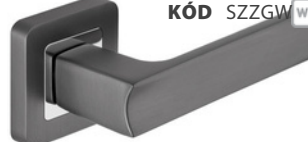

IBIZA 21,50|460

KÓD ZIBZG

grafit/chróm | grafit/chrom

SKLADOM **KÓD** SZZGK **BB** 9,20|220
KÓD SZZGY **PZ** 9,20|220
KÓD SZZGW **WC** 13,30|280