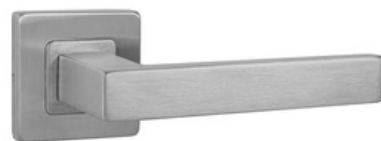

24,60|500

SKLADOM

0	BBQ	9,84 220
Q	PZ	9,84 220
WC	WC	15,99 350
	HR SQ6 CIM	

**QUADRA - HR NEM**

nerez matný | nerez matný

24,60|654

0	BB	3,69 128
Q	PZ	3,69 128
WC	WC	12,92 418
	HR NEM	

**QUADRA - HR CIM**