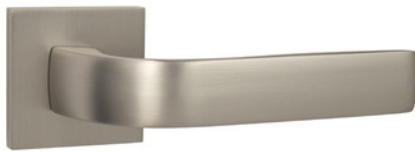

CYNTHIA - HR NIM

nikel matný | nikl matný
24,60|500

BBQ 9,84|220
PZ 9,84|220
WC 15,99|350
HR SQ6 NIM