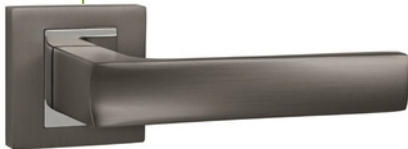

HOLLY-HR GRM/CHL **BBQ** 9,84|317
grafit matný | grafit matný **PZ** 9,84|317
chróm lesklý | chrom lesklý **WC** 15,99|436
24,60|527 **HR GRM/CHL**