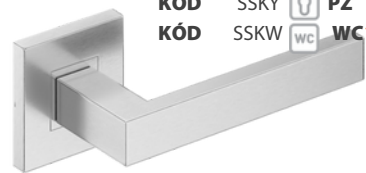

TOPAZ 12,80|280

KÓD STK
nerez | nerez

SKLADOM	KÓD	SSKK	0	BB	5,60|150
	KÓD	SSKY	1	PZ	5,60|150
	KÓD	SSKW	WC	WC	11,80|250