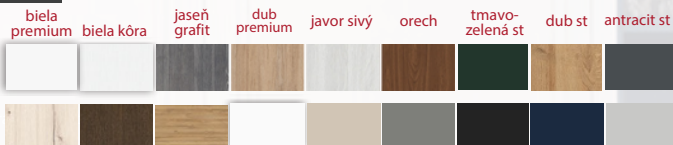

Greko

Premium/CPL

65-180 mm 180-300 mm

295,00 € 320,00 €

6000,00 Kč 6550,00 Kč

80-195 mm 195-315 mm

410,00 € 425,00 €

8300,00 Kč 8650,00 Kč