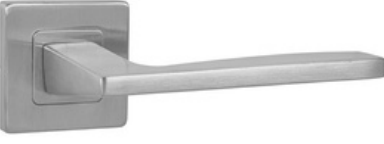

MODERNA - HR NEM **BB** 3,69|128
nerez matný | nerez matný **PZ** 3,69|128
24,60|654 **HR NEM**