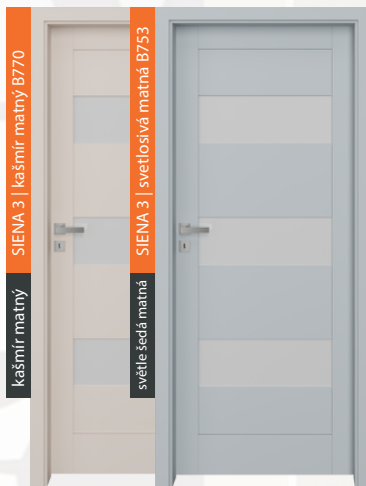

210,00 € komplet so zárubňou od 75 mm - 179 mm	241,00 € komplet so zárubňou od 180 mm - 299 mm
4050,00 Kč	4650,00 Kč

cena samostatných dverí **87,00€** | 1700,00 Kč

272,00 € komplet so zárubňou od 75 mm - 179 mm	313,00 € komplet so zárubňou od 180 mm - 299 mm
5600,00 Kč	6000,00 Kč

cena samostatných dverí **154,00€** | 3000,00 Kč

287,00 € komplet so zárubňou od 75 mm - 179 mm	323,00 € komplet so zárubňou od 180 mm - 299 mm
5650,00 Kč	6200,00 Kč

cena samostatných dverí **174,00€** | 3600,00 Kč

NOVINKA

skladové dvere v **LAMINOLACK**

Platí pre dvere v slovenskej norme,
pre šírky 600-900 mm, pre typy
zárubní A-K (od 75 do 299 mm) s
krycími lištami 60 mm.

 Rumba 20,00 € / 420,00 Kč	kľučky na výber / kliky na výber	
 Hit 23,00 € / 490,00 Kč	 Hit 23,00 € / 490,00 Kč	
 Topaz 15,00 € / 330,00 Kč	 Prima 17,00 € / 370,00 Kč	 Favorit 14,00 € / 330,00 Kč

Platí pro šířky dveří v české normě,
pro šířky
600-900 mm, pro typy zárubní A-K
(od 75 do 299 mm)
základové lišty 60 mm.

uvedená cena je vrátane rozety /bb,pz,wc/

287,00 € komplet so zárubňou od 75 mm - 179 mm	323,00 € komplet so zárubňou od 180 mm - 299 mm
5650,00 Kč	6200,00 Kč

cena samostatných dverí **174,00€** | 3600,00 Kč