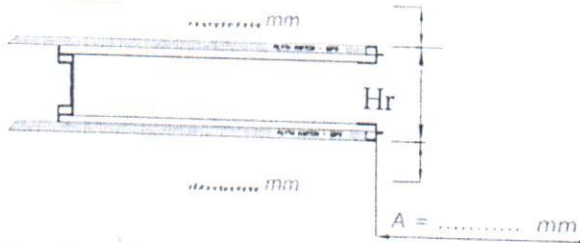

System ECLISSE – INVADO pro posuvné dveře do stěny

Formulář nestandardních rozměrů pro kazety Eclisse, JAP

Odběratel:

Objednávka číslo:

1. Typ usazené kazety

Jednokřídlová kazeta

Dvoukřídlová kazeta

2. Barevné dekory INVADO

Laminát Eco-Fornir

Fólie Enduro

3. Nestandardní zárubeň – rozměr uvést v mm

Jednokřídlová kazeta

Kolejnice

Dvoukřídlová kazeta

Hr (mm)	100	108	125
H(mm)		

Datum: