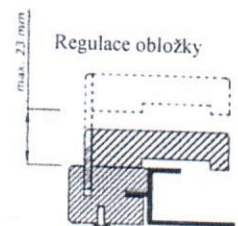

Laminát Eco-Fornir

Fólie Enduro

3. Nestandardní zárubeň – rozměr uvést v mm

Jednokřídlová kazeta

Kolejnice

Dvoukřídlová kazeta

Hr (mm)	100	108	125
H(mm)		

Datum: