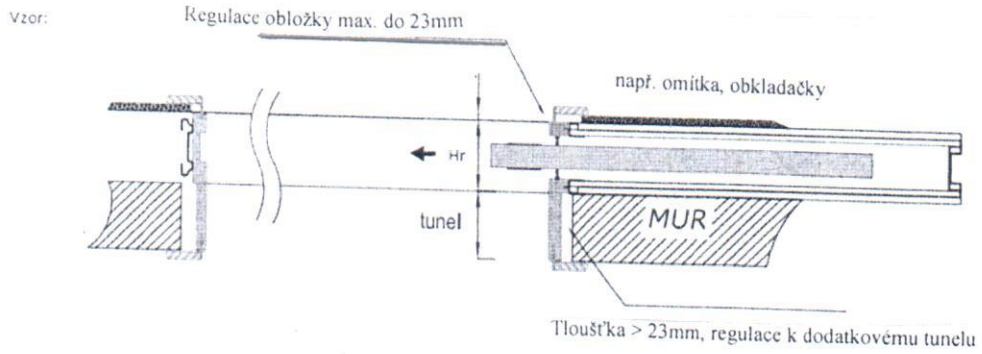

System ECLISSE – INVADO pro posuvné dveře do stěny

Formulář nestandardních rozměrů pro kazety Eclisse, JAP

Odběratel:

Objednávka číslo:

1. Typ usazené kazety

Jednokřídlová kazeta

Dvoukřídlová kazeta

2. Barevné dekory INVADO

Laminát Eco-Fornir

Fólie Enduro

3. Nestandardní zárubeň – rozměr uvést v mm

Jednokřídlová kazeta

Kolejnice

Dvoukřídlová kazeta

Hr (mm)	100	108	125
H(mm)		

Datum: