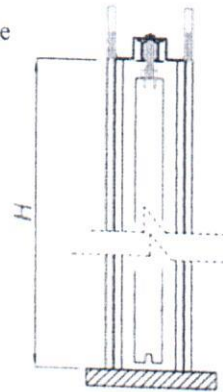

System ECLISSE – INVADO pro posuvné dveře do stěny

Formulář nestandardních rozměrů pro kazety Eclisse, JAP

Odběratel:

Objednávka číslo:

1. Typ usazené kazety

Jednokřídlová kazeta

Dvoukřídlová kazeta

2. Barevné dekory INVADO

Laminát Eco-Fornir

Fólie Enduro

3. Nestandardní zárubeň – rozměr uvést v mm

Jednokřídlová kazeta

Kolejnice

Dvoukřídlová kazeta

Hr (mm)	100	108	125
H(mm)		

Datum: