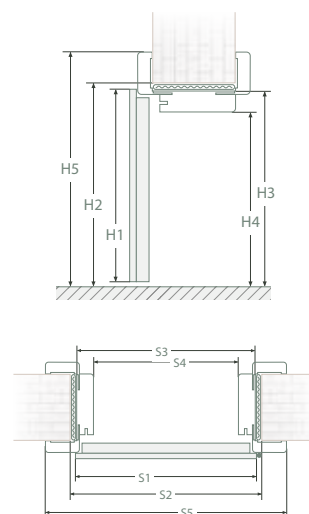

ROZMĚRY KŘÍDEL A NASTAVITELNÉ ZÁRUBNĚ PRO FALCOVÉ DVEŘE

		jdnokřídle dveře (mm)					dvoukřídle dveře (mm)									
		„60“	„70“	„80“	„90“	„100“	„120“	„130“	„140“	„150“	„160“	„170“	„180“	„190“	„200“	
s1	šířka křídla	644	744	844	944	1044	1278	1378	1478	1578	1678	1778	1878	1978	2078	
s2	šířka otvoru ve zdi	675	775	875	975	1075	1310	1410	1510	1610	1710	1810	1910	2010	2110	
s3	vnější šířka zárubně	645	745	845	945	1045	1280	1380	1480	1580	1680	1780	1880	1980	2080	
s4	světlá šířka zárubně	601	701	801	901	1001	1236	1336	1436	1536	1636	1736	1836	1936	2036	
s5	šířka překrytí zárubně s obložkou	60 mm [ORS1]	745	845	945	1045	1145	1380	1480	1580	1680	1780	1880	1980	2080	2180
		80 mm [ORS8]	785	885	985	1085	1185	1420	1520	1620	1720	1820	1920	2020	2120	2220
h1	výška dveřního křídla	1988														
h2	výška otvoru ve zdi	2008														
h3	vnější výška zárubně	1993														
h4	světlá výška zárubně	1971														
h5	výška překrytí zárubně s obložkou	60 mm [ORS1]	2043													
		80 mm [ORS8]	2063