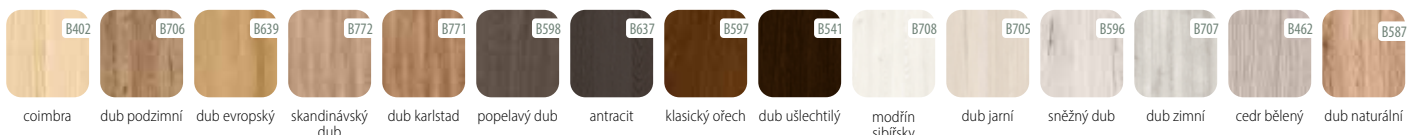

177,00 / 212,40

CZK bez DPH /s DPH

4844,00 / 5861,24

VÍCE

INFORMACÍ

BARVY

ENDURO ..

ENDURO 3D ..

ENDURO PLUS ..

coimbra

dub podzimní

dub evropský

skandinávský
dub

dub karlstad

popelavý dub

antracit