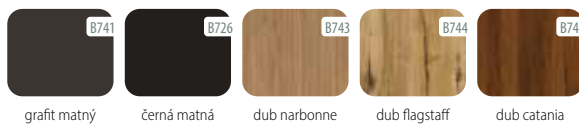

CZK bez DPH /s DPH

4844,00 / 5861,24

BARVY

ENDURO ..

ENDURO 3D ..

ENDURO PLUS ..

ECO-FORNIR ...

LAMINOLACK

Destino Unico 1

Destino Unico 2

Destino Unico 3

SKLENĚNÉ VLOŽKY:

RAL 7015

RAL 9005

RAL 9005 soft

Destino Unico 4