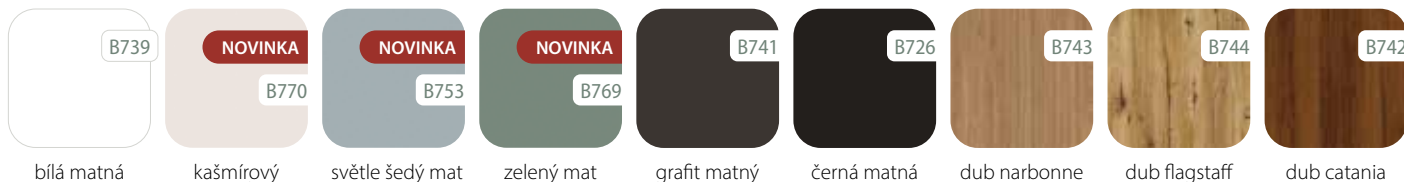

LAMINOLACK ●●●●○

Třída pokrytí LAMINOLACK: vysoce kvalitní polymerová fólie se vyznačuje vynikajícími pevnostními vlastnostmi.