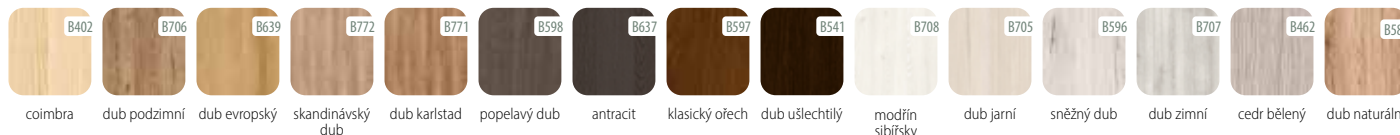

Mirror 2 – dveřní panel na straně zárubně

Mirror 2 – zrcadlo na straně závěsů

BARVY

ENDURO ..

ENDURO 3D ..

ENDURO PLUS ..

ECO-FORNIR ...

LAMINOLACK