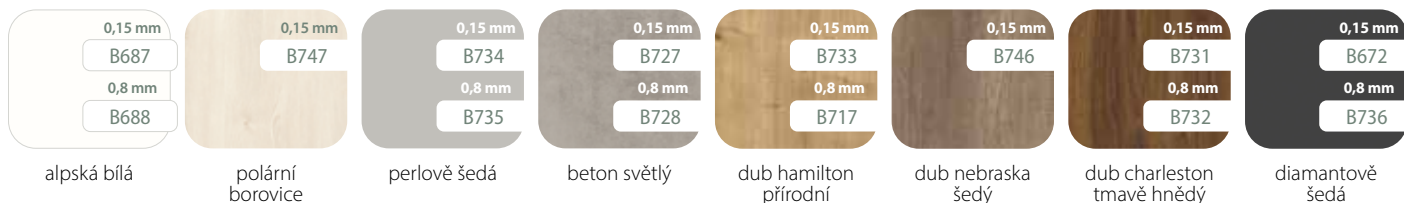

ENDURO ●●○○○

Třída pokrytí ENDURO: dýha s vysokou designéřskou hodnotou a velmi dobrým napodobením přirozené kresby dřeva. Vyznačuje se dobrými pevnostními vlastnostmi.

ENDURO 3D ●●○○○

Třída pokrytí ENDURO 3D: trojrozměrné napodobení struktury dřeva a dobrá odolnost.

ENDURO PLUS ●●○○○

Třída pokrytí ENDURO PLUS: skupina dýh s vysokou designéřskou hodnotou, hmatovou strukturou a dobrou odolností.

ECO-FORNIR ●●●○○

Třída pokrytí ECO-FORNIR: vysoce kvalitní povlaky v moderních barvách, které se vyznačují vynikající trvanlivostí.

LAMINOLACK ●●●●○

Třída pokrytí LAMINOLACK: vysoce kvalitní polymerová fólie se vyznačuje vynikajícími pevnostními vlastnostmi.

LAMINAT CPL 0,15 mm ●●●●● 0,8 mm ●●●●●

Třída pokrytí CPL: Dýhy s maximální pevností. K dispozici ve dvou tloušťkách – 0,15 mm (dveřní křídla a zárubně) a 0,8 mm (dveřní křídla).