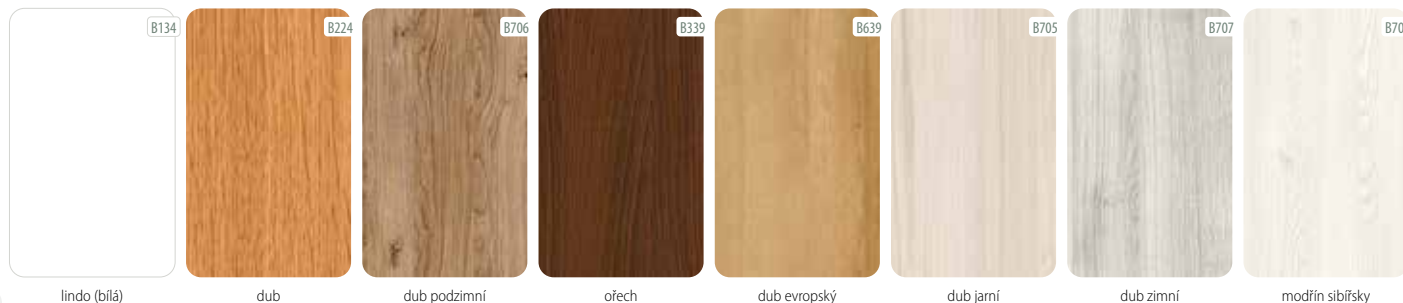

BARVY

ENDURO ..

ENDURO 3D ..

ENDURO PLUS ..

lindo (bilá)

dub

dub podzimní

ořech

dub evropský

dub jarní

dub zimní

modřín sibiřský