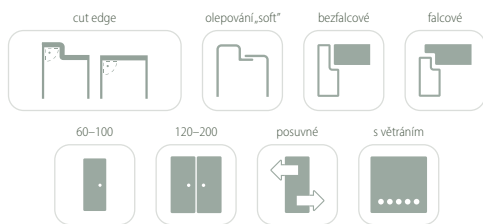

PROHLÉDNĚTE SI
MONTÁŽNÍ VIDEO
NA NAŠEM YOUTUBE
KANÁLU

ŘADA PLOCHÝCH
DVEŘÍ NA NAŠICH
WEBOVÝCH
STRÁNKÁCH
INVADO.PL

DVEŘE PLOCHÉ

Ploché dveře jsou opticky lehčí než modulové dveře. Konstrukci tvoří rám vyrobený z MDF desky. Výplň tvoří "včelí plástev" nebo dřevotřísku, kterou lze objednat za příplatek. Rám spolu s výplní je z obou stran opláštěn 3 mm silnou HDF deskou a ozdobnou dýhou. K montáži výplně se u těchto modelů používají zasklívací lišty.

DVA TYPY HRAN

- Technologie SOFT – zaoblené hrany
- technologie CUT EDGE – 90° hrana

PLOCHÁ KONSTRUKCE

Zasklívací lišta

SATINATO

Matné sklo

Široký výběr

KLIK

VENTILACE

Objímky, výřez nebo mřížka*
(* pouze u vybraných křídél)

FALCOVÉ A BEZFALCOVÉ DVEŘE

1

FALCOVÉ DVEŘE

Okraj **falcových** dveří je zakončen falcem (obr. 1), který překrývá zárubeň. Takto vyrobené dveře nelicují s rámem.

2

BEZFALCOVÉ DVEŘE

Hrana **bezfalcových** dveří je jednodílná rovina. Dveře vyrobené tímto způsobem licují se zárubní ze strany závěsů. (Obr. 2).

MOŽNOSTI KŘÍDLA

SKLO

BEZ DOPLATKU – NEPLATÍ PRO NORMA DECOR