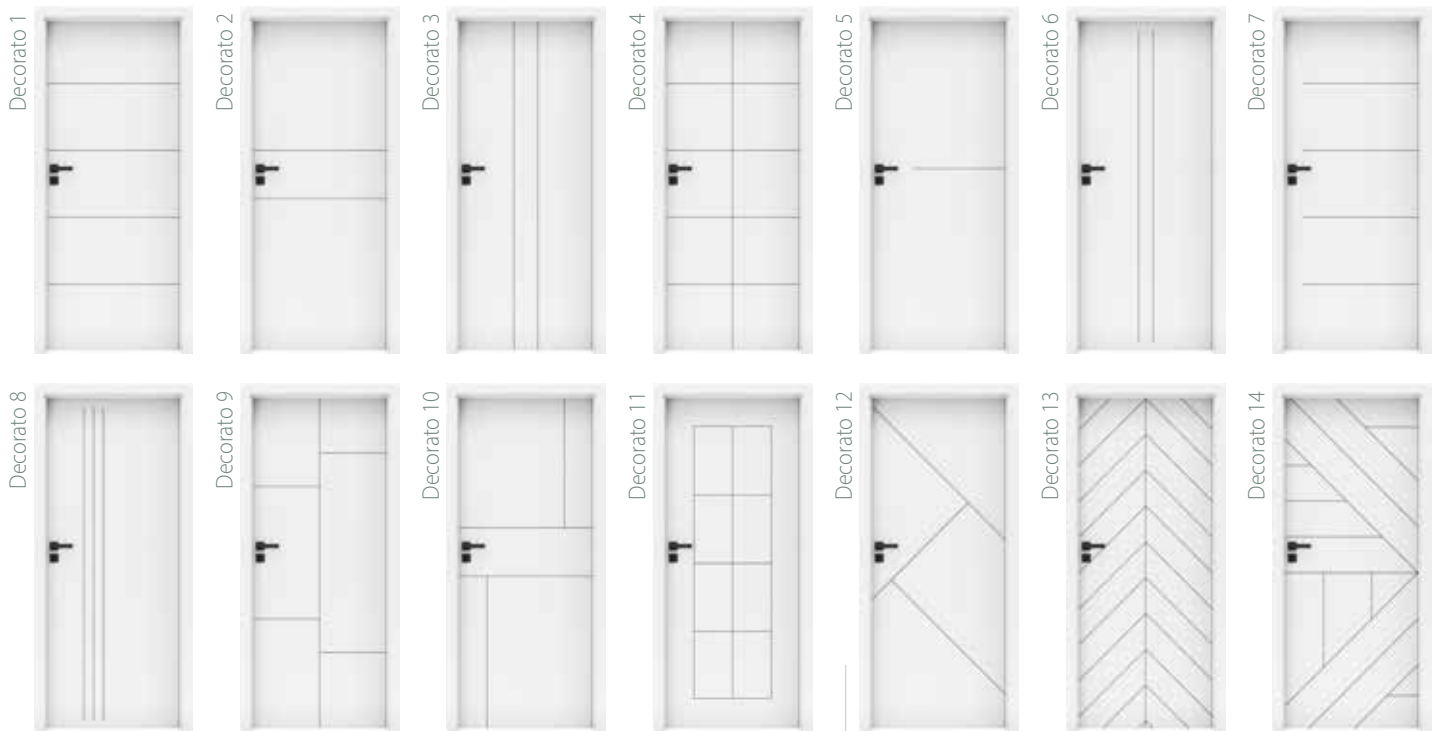

K dispozici pouze jako jednokřídlové dveře