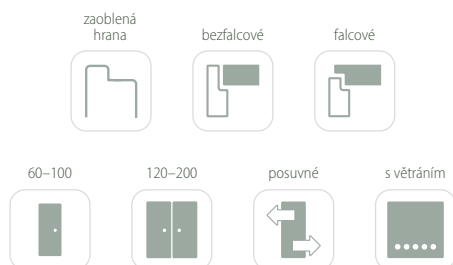

PROHLÉDNĚTE SI
MONTÁŽNÍ VIDEA
NA NAŠEM KANÁLU
YOUTUBE

ŘADA MODULOVÝCH
DVEŘÍ NA NAŠICH
WEBOVÝCH
STRÁNKÁCH
INVADO.PL

DVEŘE MODULOVÉ

KONSTRUKCE modulových dveří se skládá ze 2 svislých rámců a horního a dolního rámu. Křídlo je vyplněno dveřními výplněmi nebo sklem různé tloušťky. Pro každý model lze zvolit dekorativní dýhu. U těchto dveří se skla a další výplně nemontují pomocí zasklívací lišty, ale současně s konstrukčními prvky dveří, což výrazně zvyšuje jejich stabilitu.

ZÁTĚŽOVÁ ODOLNOST
3 čepové závěsy zašroubované

FALCOVÉ A BEZFALCOVÉ DVEŘE

FALCOVÉ DVEŘE

Okraj **falcových dveří** je zakončen polodrážkou (obr. 1), která přesahuje zárubeň. Takto vyrobené dveře nelicují se zárubní.

BEZFALCOVÉ DVEŘE

Okraj **bezfalcových dveří** je jednodílná rovina. Dveře vyrobené tímto způsobem licují se zárubní ze strany závěsů. (Obr. 2).

MOŽNOSTI KŘÍDLA

SKLO

SATINATO

lesklá strana skla na straně závěsů