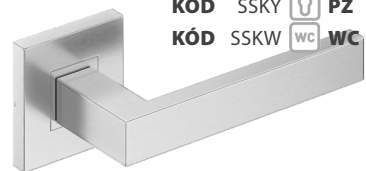

TOPAZ 12,50|280

KÓD STK

nerez | nerez

SKLADOM	KÓD	SSKK		BB	5,50|150
	KÓD	SSKY		PZ	5,50|150
	KÓD	SSKW		WC	11,50|250