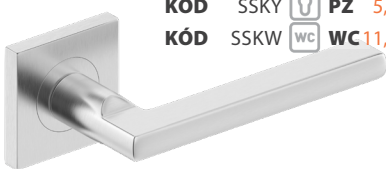

METRO 18|400

KÓD METRK
nerez | nerez

SKLADOM KÓD SSKK BB 5,50|150
KÓD SSKY PZ 5,50|150
KÓD SSKW WC 11,50|250