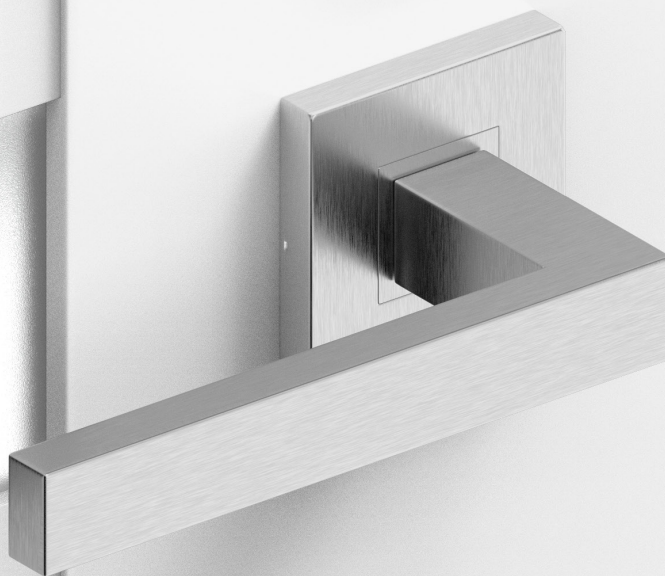

MONTÁŽ, KTORÚ ZVLÁDNEŠ AJ TY