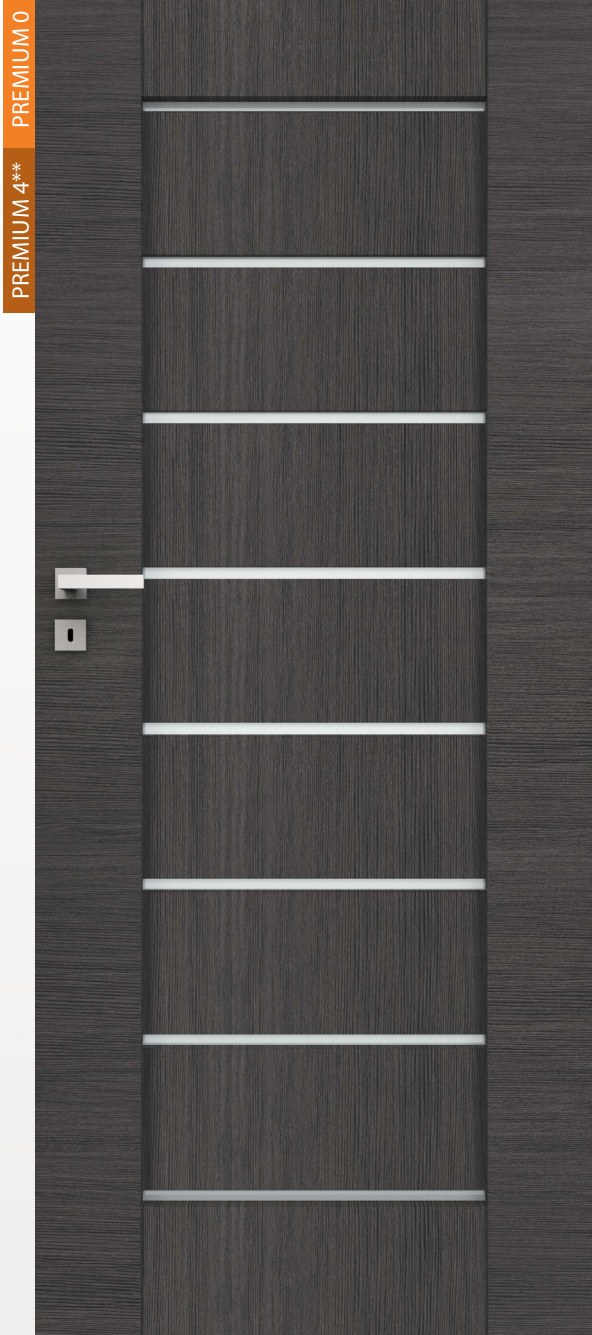

do 180 mm
325,00 €
6800,00 Kč

do 300 mm
355,00 €
7500,00 Kč

prierez zárubne

průřez zárubně

DRE NESTOR

PREMIUM 4**

od
300,00 €
komplet so zárubňou
60 - 180 mm

od
325,00 €
komplet so zárubňou
180 - 300 mm