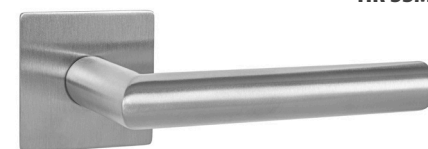

FAVORIT - NEM

nerez matný | nerez matný
24|690

	BB	7,20|218
	PZ	7,20|218
	WC	16,80|491
	HR 3SM NEM