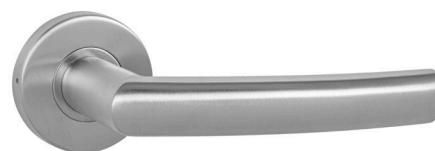

ESSO - NEM

nerez matný | nerez matný
17,40|382

	BB	3|109
	PZ	3|109
	WC	12|327
	R NEM