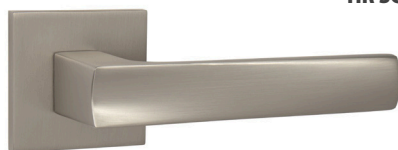

14|300

HOLLY - NIM

nikel matný | nikl matný
24|500

BBQ 9,60|220
PZ 9,60|220
WC 15,60|350
HR SQ6 NIM

HOLLY - CIM

čierna matná | černá matná
24|500 **SKLADOM**

BBQ 9,60|220
PZ 9,60|220
WC 15,60|350
HR SQ6 CIM