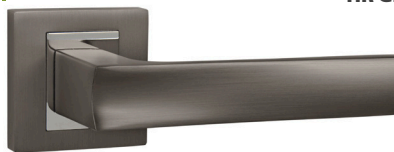

HOLLY - GRM/CHL

grafit matný | grafit matný

chróm lesklý | chrom lesklý

24|527

- **BBQ** 9,60|317
- **PZ** 9,60|317
- **WC** 15,60|436

HR GRM/CHL