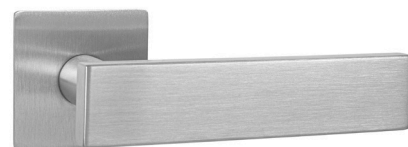

APOLO - NEM

nerez matný | nerez matný
24|799

	BB	7,20|218
	PZ	7,20|218
	WC	16,80|491
	HR 3SM NEM