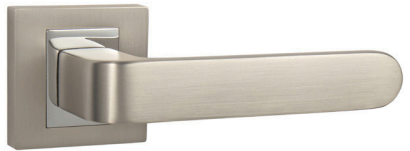

BISKIT - NIM/CHL

nikel matný | nikel matný

chróm lesklý | chrom lesklý

24|527

- **BBQ** 9,60|317
- **PZ** 9,60|317
- **WC** 15,60|436

HR NIM/CHL