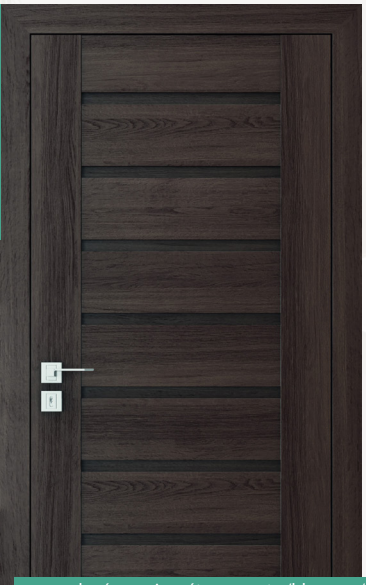

PORTA KONCEPT A0

PORTA KONCEPT A1

PORTA KONCEPT A2

PORTA KONCEPT A3

PORTA KONCEPT A4

PORTA KONCEPT A5

PORTA KONCEPT A6

PORTA KONCEPT A7

PORTA KONCEPT A8

PORTA KONCEPT A9

uvadená cena je vrátane rozety /bb,pz,wc/

klučky na výber / kliky na výber

od **375,00 €**
komplet so zárubňou od 75 mm - 179 mm
od **7300,00 Kč**

od **400,00 €**
komplet so zárubňou od 180 mm - 300 mm
od **8100,00 Kč**

Portasyncho 3D

agát medový	borovica nórska	wenge white
borovica andersen	agát strieborný	dub tmavý
		dub šarlátový

Portaperfect 3D

dub tmavý Matný	dub craft zlatý	dub klasický	buk škandinávsky	dub kalifornia	dub hawana
dub Mauvella	dub Sonoma	dub matný	dub škandinávsky	dub naturálny	dub sibírsky

75-179 mm	180-300 mm
375,00 € 7300,00 Kč	400,00 € 8100,00 Kč
460,00 € 9300,00 Kč	475,00 € 9600,00 Kč
425,00 € 8550,00 Kč	465,00 € 9200,00 Kč
400,00 € 8050,00 Kč	435,00 € 8600,00 Kč
505,00 € 10050,00 Kč	525,00 € 10500,00 Kč
460,00 € 9250,00 Kč	495,00 € 9950,00 Kč