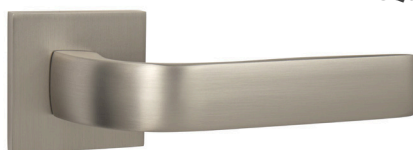

CYNTHIA - NIM

nikel matný | nikl matný
24|500

BBQ 9,60|220
PZ 9,60|220
WC 15,60|350
HR SQ6 NIM