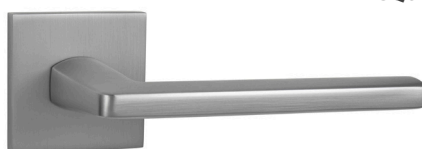

PRIMA - CHM

chróm matný | chrom matný
24|500 **SKLADOM**

BBQ 9,60|220
PZ 9,60|220
WC 15,60|350
HR SQ6 CHM