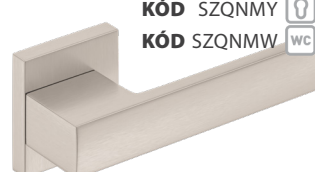

TOTAL Q 50|1050

KÓD ZTQNM
nikel matný, kartáčovaný | nikl matný, kartáčovaný

DO 10 DNÍ KÓD SZQNMK BB 12,00|260
KÓD SZQNMY PZ 12,00|260
KÓD SZQNMW WC 21,00|460