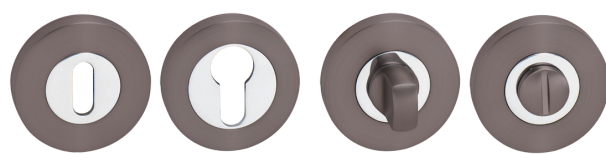

Rozety - R CIM/CHL

BB

PZ

WC