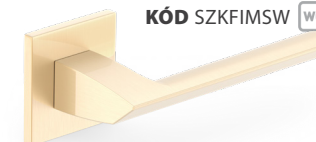

KÓD SZKFICZK BB 11,00|230
KÓD SZKFICZY PZ 11,00|230
KÓD SZKFICZW WC 14,00|300

20|420

QUANTA FIT

KÓD QUKFIMS
mosadz satýna | mosaz satýna

DO 10 DNÍ

NOVINKA

KÓD SZKFIMSK BB 11,00|230
KÓD SZKFIMSY PZ 11,00|230
KÓD SZKFIMSW WC 14,00|300