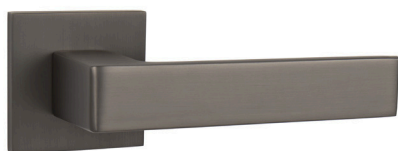

-  **BBQ** 9,60|220
-  **PZ** 9,60|220
-  **WC** 15,60|350

HR SQ6 NIM

**HIT - GRM**

grafit matný | grafit matný

24|500

-  **BBQ** 9,60|220
-  **PZ** 9,60|220
-  **WC** 15,60|350

HR SQ6 GRM

**HIT - CIM**