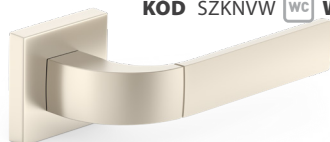

FOKS

KÓD FOKNV
nikel/velvet | niki/velvet

SKLADOM

NOVINKA

KÓD SZKNVK ☐ BB 10,00|230
KÓD SZKNVY ☐ PZ 10,00|230
KÓD SZKNVW ☐ WC 13,00|280