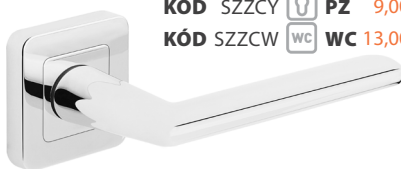

ISKRA 21|460

KÓD ZSLZC
chróm lesklý | chrom lesklý

DO 10 DNÍ KÓD SZZCK BB 9,00|220
KÓD SZZCY PZ 9,00|220
KÓD SZZCW WC 13,00|280