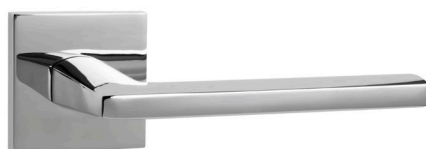

PRIMA - CHL

chróm lesklý | chrom lesklý
24|500

BBQ 9,60|220
PZ 9,60|220
WC 15,60|350
HR SQ6 CHL