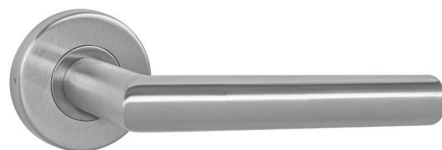

FAVORIT - NEM

nerez matný | nerez matný
15|310

SKLADOM

	BB	3,00|109
	PZ	3,00|109
	WC	12,00|327
	R NEM