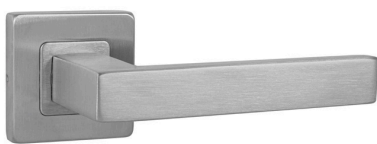

QUADRA - NEM

nerez matná | nerez matný
24|654

BB	3,60|128
PZ	3,60|128
WC	12,60|418

HR NEM