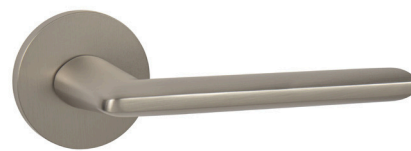

ELIPTICA - NIM

nikel matný | nikel matný

24|500

SKLADOM

- **BB** 9,60|200
- **PZ** 9,60|200
- **WC** 15,60|320

R S6 NIM