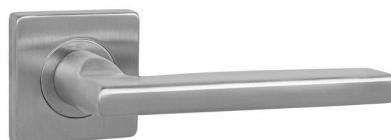

DANIELA - NEM

nerez matný | nerez matný
24|654

BB	3,60|128
PZ	3,60|128
WC	12,60|418

HR NEM