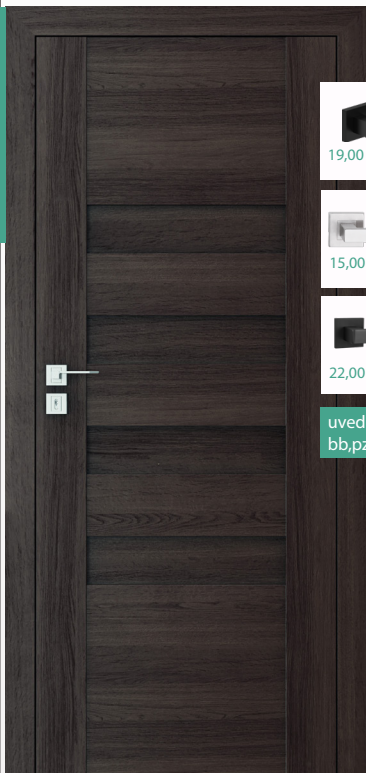

PORTA KONCEPT H0

kľučky na výber / kliky na výber

19,00 € / 420,00 Kč	22,00 € / 490,00 Kč
15,00 € / 330,00 Kč	15,00 € / 330,00 Kč
22,00 € / 490,00 Kč	14,00 € / 330,00 Kč

uvedená cena je vrátane rozety /
bb,pz,wc/