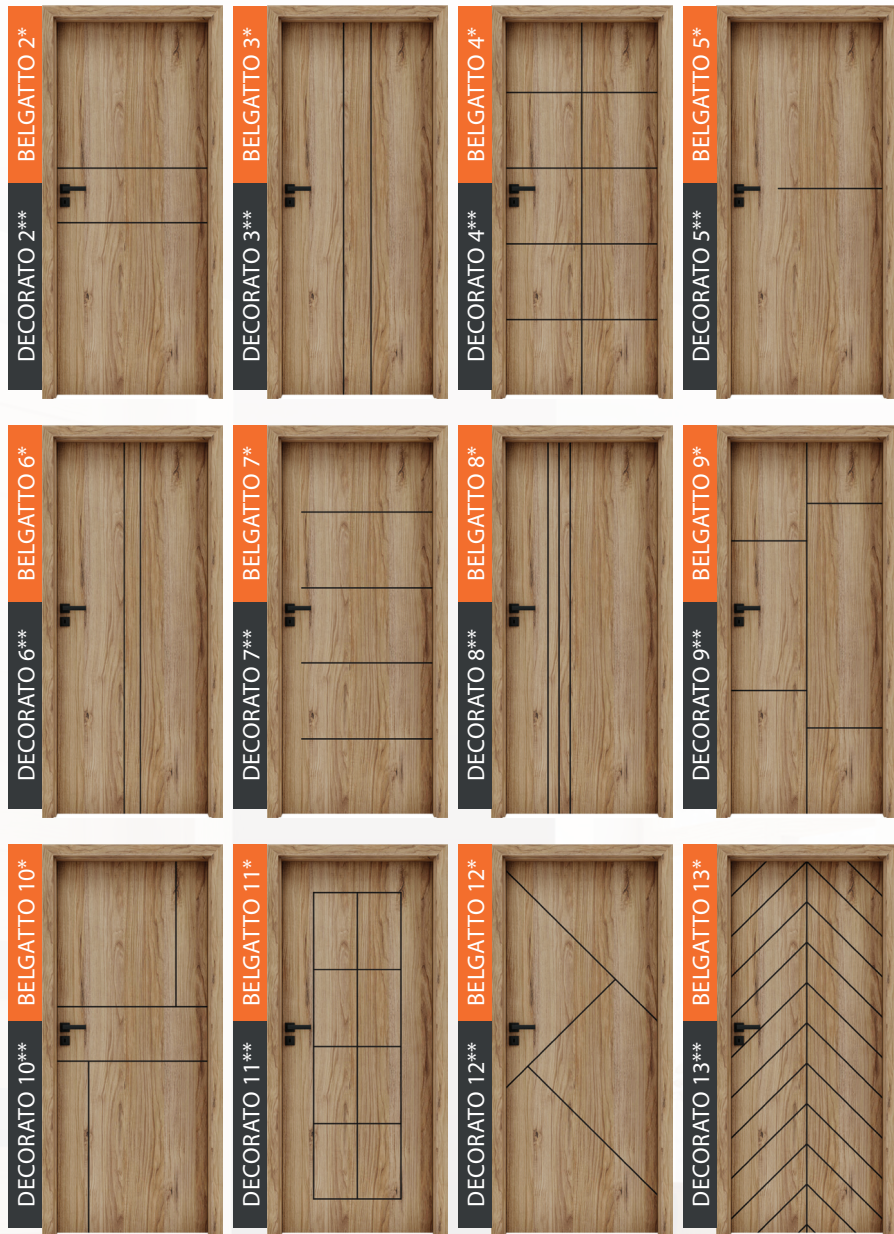

komplet so zárubňou
od 75 mm - 179 mm

280,00 €

komplet so zárubňou
od 180 mm - 299 mm

5500,00 Kč

5900,00 Kč

TAMPARO 2

TAMPARO 3

TAMPARO