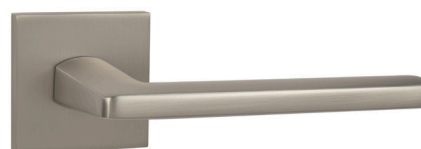

BBQ 9,60|220
PZ 9,60|220
WC 15,60|350
HR SQ6 CHL

PRIMA - CHM

chróm matný | chrom matný
24|500 **SKLADOM**

BBQ 9,60|220
PZ 9,60|220
WC 15,60|350
HR SQ6 CHM

PRIMA - NIM

nikel matný | nikl matný
24|500

BBQ 9,60|220
PZ 9,60|220
WC 15,60|350
HR SQ6 NIM