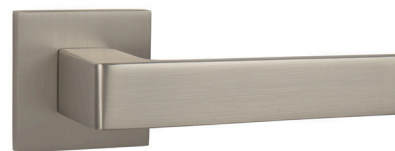

HIT - NIM

nikel matný | nikel matný

24|500

- **BBQ** 9,60|220
- **PZ** 9,60|220
- **WC** 15,60|350

HR SQ6 NIM