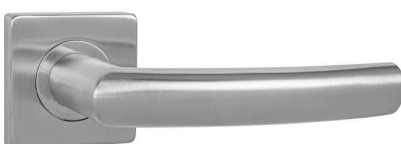

ESSO - NEM

nerez matný | nerez matný
21,60|509

BB	3,60|128
PZ	3,60|128
WC	12,60|418

HR NEM