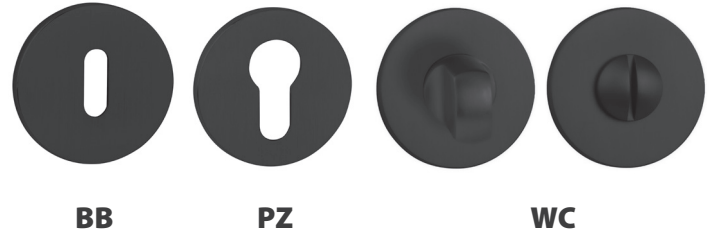

Rozety - R CIM