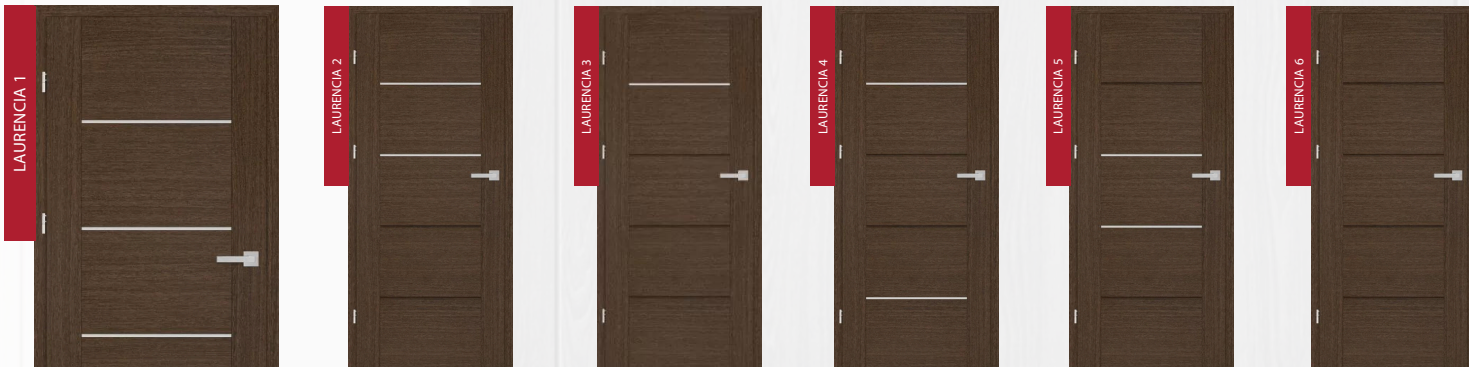

Premium/CPL	wenge dark st	dub sivý st	dub st	biela premium	biela kôra	jaseň grafit	dub premium	javor sivý	orech	65-180 mm	180-300 mm
	310,00 €	335,00 €								310,00 €	335,00 €
	6400,00 Kč	6850,00 Kč								80-195 mm	195-315 mm
	415,00 €	430,00 €								415,00 €	430,00 €
	8750,00 Kč	9100,00 Kč								8750,00 Kč	9100,00 Kč

od 310,00 € komplet s obyčajnou zárubňou 65-180 mm	od 335,00 € komplet so zárubňou 180 - 300 mm
od 6400,00 Kč	od 6850,00 Kč
od 415,00 € mmkomplet so zárubňou od 80 mm - 195 mm	od 430,00 € komplet so zárubňou 195 - 315 mm
od 8750,00 Kč	od 9100,00 Kč

klučky na výber / kliky na výběr

Hit	Hit	Prima
22,00 € / 490,00 Kč	22,00 € / 490,00 Kč	15,00 € / 330,00 Kč
Topaz	Rumba	Favorit
15,00 € / 330,00 Kč	19,00 € / 420,00 Kč	14,00 € / 330,00 Kč

uvedená cena je vrátane rozety /bb,pz,wc/

LAURENCIA

ERKADO