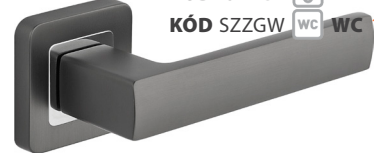

TREND 21|460

KÓD ZBRZG

chróm/grafit | chrom/grafit

DO 10 DNÍ KÓD SZZGK **BB** 9,00|220

KÓD SZZGY **PZ** 9,00|220

KÓD SZZGW **WC** 13,00|280