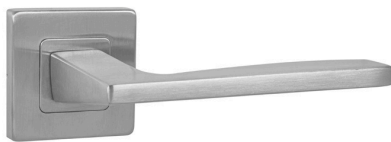

MODERNA - HR NEM

nerez matný | nerez matný
24|654

BB	3,60|128
PZ	3,60|128
WC	12,60|418

HR NEM