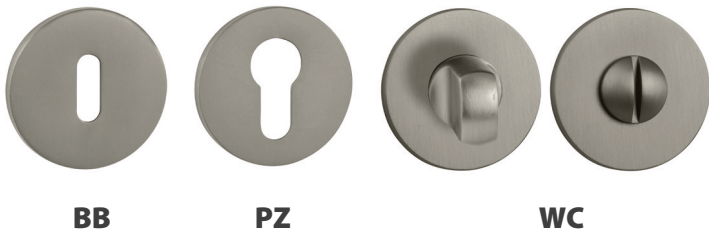

Rozety - R NIM