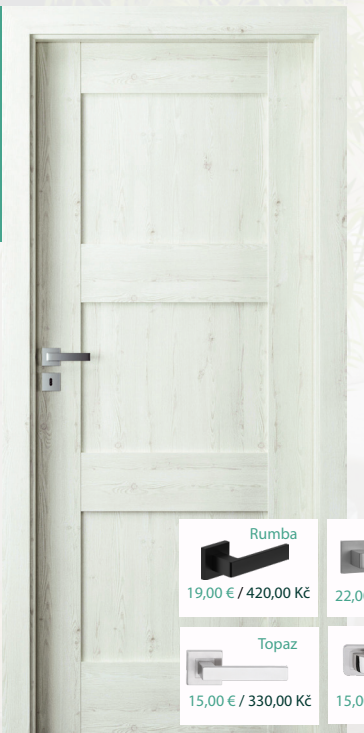

VERTE PREMIUM A

VERTE PREMIUM B0