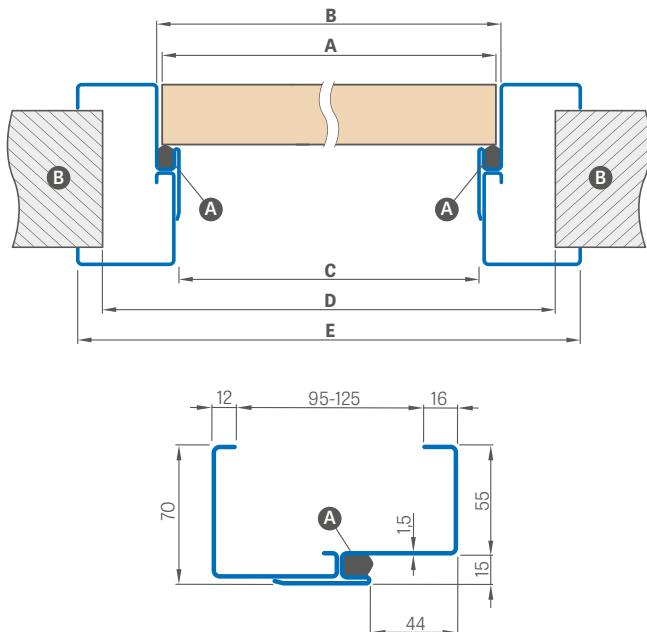

OCELOVÁ ZÁRUBEŇ

BEZDRÁŽKOVÁ, PRO VLYSOVÁ A DESKOVÁ KŘÍDLA

NASTAVITELNÁ BEZDRÁŽKOVÁ OCELOVÁ ZÁRUBEŇ (PŘEKRYVNÁ), plech o síle 1,5 mm

svařovaná a lakovaná barvami RAL 9003, 9010, 9016, 8003, 8017, 7016, 7022, 9005, 7047, 1001