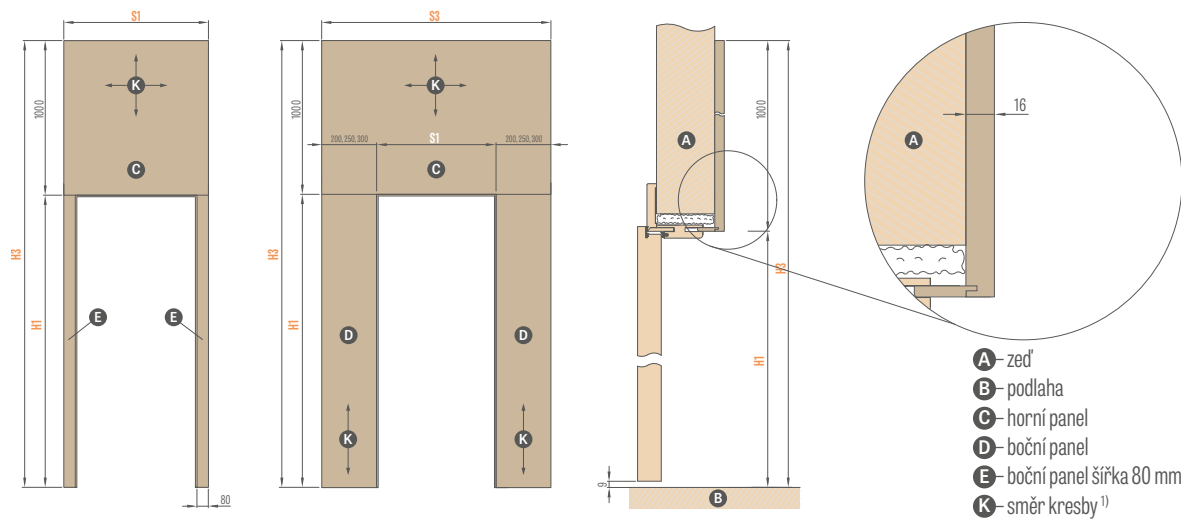

INTEGROVANÉ ROZŠIŘUJÍCÍ JEDNOSTRANNÉ PANELE

NAMONTOVANÉ MÍSTO MOBILNÍHO ÚHELNÍKU NEBO SE SPONOU

INTERIÉROVÉ DVEŘE ²⁾				
Druh zárubně	H1	H3	Šířka	S1
Nastavitelná polodrážková zárubeň (ze strany nastavitelného úhelníku)	1982	2982	„60“	786
			„70“	886
			„80“	986
			„90“	1086
			„100“	1186
			„110“	1286
Nastavitelná bezdrážková zárubeň (ze strany nastavitelného úhelníku)	1995	2995	„60“	811
			„70“	911
			„80N“	987
			„80“	1011
			„90“	1111
			„100“	1211
Nastavitelná reverzní zárubeň (ze strany nastavitelného úhelníku)	2017	3017	„60“	834
			„70“	934
			„80N“	1010
			„80“	1034
			„90“	1134
			„100“	1234
HORNÍ PANEĽ (1000 x S1) ¹⁾				

VSTUPNÍ DVEŘE (panele ze strany schodiště dveře otvírané dovnitř)											
Druh zárubně	H1	H3	Šířka	S1	S3						
Nastavitelná zárubeň HERSE (ze strany nastavitelného úhelníku)	1982	2982	„80“	986	1106	1156	1206	1226	1326	1426	
			„90E“	1090	1210	1260	1310	1330	1430	1530	
			„100“	1186	1306	1356	1406	1426	1526	1626	
			„80N“	1012	1132	1182	1232	1252	1352	1452	
pevná zárubeň HERSE „spony“	2015	3015	„80“	1052	1172	1222	1272	1292	1392	1492	
			„90E“	1156	1276	1326	1376	1396	1496	1596	
			„100“	1252	1372	1422	1472	1492	1592	1692	
			„80N“	1012	1132	1182	1232	1252	1352	1452	
pevná zárubeň ke křídlu FORTECA „spony“	2068	3068	„80“	1056	1176	1226	1276	1296	1396	1496	
			„90E“	1156	1276	1326	1376	1396	1496	1596	
			„100“	1256	1376	1426	1476	1496	1596	1696	
			„80N“	990	1110	1160	1210	1230	1330	1430	
Pevná zárubeň FORTECA s možností nastavení (ze strany instalačního obložení)	2057	3057	„80“	1034	1154	1204	1254	1274	1374	1474	
			„90E“	1134	1254	1304	1354	1374	1474	1574	
			„100“	1234	1354	1404	1454	1474	1574	1674	
Pevná zárubeň LEDA, HYPERION „klip“	2068	3068	„80“	1085	1205	1255	1305	1325	1425	1525	
			„90E“	1185	1305	1355	1405	1425	1525	1625	
			„100“	1285	1405	1455	1505	1525	1625	1725	
			„110“ ⁴⁾	1385 ⁴⁾	1505 ⁴⁾	1555 ⁴⁾	1605 ⁴⁾	1625 ⁴⁾	1725 ⁴⁾	1825 ⁴⁾	
pevná zárubeň LEDA, HYPERION s možností nastavení (ze strany instalačního obložení)	2057	3057	„80“	1063	1183	1233	1283	1303	1403	1503	
			„90E“	1163	1283	1333	1383	1403	1503	1603	
			„100“	1263	1383	1433	1483	1503	1603	1703	
			„110“ ⁴⁾	1363 ⁴⁾	1483 ⁴⁾	1533 ⁴⁾	1583 ⁴⁾	1603 ⁴⁾	1703 ⁴⁾	1803 ⁴⁾	

PANELE PRO ROZŠÍŘENÍ ZÁRUBNĚ ³⁾ – cena za m²	
GREKO	3874 Kč* / 4688 Kč** za m²
CPL 0,2, ST CPL a PREMIUM	4940 Kč* / 5977 Kč** za m²
LAKOVANÉ	6006 Kč* / 7267 Kč** za m²

PANEL 200	PANEL 250	PANEL 300	2x PANEL 200	2x PANEL 250	2x PANEL 300
PANEL BOČNÍ JEDNOSTRANNÝ			PANEL BOČNÍ DVOUSTRANNÝ		

¹⁾ Směr kresby v horním panelu do šířky panelu $S1 \leq 1050$ mm může být ve vodorovném nebo svislém směru a nad $S1 > 1050$ mm pouze ve vodorovném směru

²⁾ do zárubní vnitřních dveří jsou dostupné pouze horní panely

³⁾ panely na čtyřech hranách jsou ukončeny hranovací páskou v barvě přizpůsobené povrchu panelu
Plochu vypočítáme podle výše uvedených tabulek.

⁴⁾ Platí pouze pro dveře LEDA