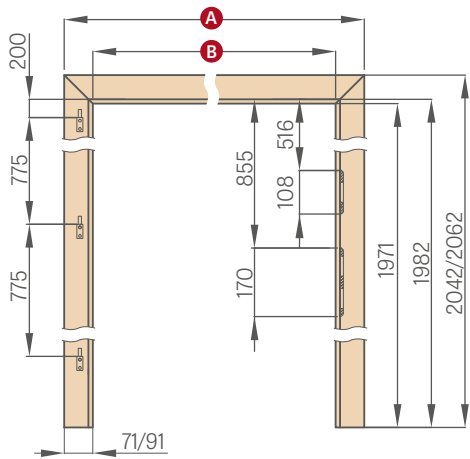

maskovací páska 6 cm / maskovací páska 8 cm

ÚHELNÍK S PRODLOUŽENÝM JAZÝČKEM K NASTAVITELNÉ ZÁRUBNI

maskovací páska 6 cm / maskovací páska 8 cm

NASTAVITELNÁ POLODRÁŽKOVÁ ZÁRUBEŇ

	,60"	,70"	,80"	,90"	,100"	,110"
A	746/786	846/886	946/986	1046/1086	1146/1186	1246/1286
B	604	704	804	904	1004	1104