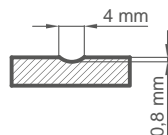

FRÉZOVÁNÍ

PŘÍPLATKY

reverzní křídlo	2357 Kč* / 2852 Kč**
vyplnění kompaktní deskou	1101 Kč* / 1332 Kč**
rekuperační průduch, ventilační podříznutí standardní nebo mini (str. 137)	243 Kč* / 294 Kč**
polodrážkové a bezdrážkové křídlo „100“	893 Kč* / 1081 Kč**
přídavný dolní trámeček (možnost zkrácení křídla podle vlastního uvážení max. o 8 cm)	243 Kč* / 294 Kč**
kovové kryty pro závěsy v polodrážkovém dveřním křídle (barva: kartáčovaný nikel, patina, leštěný chrom, leštěná mosaz, bílá a černá); cena za komplet pro 1 závěs	113 Kč* / 137 Kč**
padací těsnění¹⁾	1057 Kč* / 1279 Kč**
změna na magnetický zámek v černé nebo zlaté barvě u bezdrážkových a reverzních křidel	243 Kč* / 294 Kč**
změna na závěsy a černý nebo zlatý zámkový plech pro bezdrážková křídla	641 Kč* / 776 Kč**
magnetický nárazník¹⁾ (dostupný v šesti barvách str. 137)	1057 Kč* / 1279 Kč**
Norma PL2112	1300 Kč* / 1573 Kč**