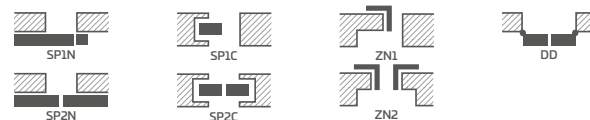

DOSTUPNÁ ŘEŠENÍ (str. 142-153)

DOSTUPNÉ ŠÍŘKY KŘÍDEL

60 70 80N⁷⁾ 80 90 100

PŘÍPLATKY

vrtání průchozích otvorů pro kliky (tzv. dělené kliky), pokud je objednáno jako komplet s křídlem zdarma

rekuperační průduch, ventilační podříznutí standardní nebo mini (str. 137)	243 Kč* / 294 Kč**
objímky z plastu se vzhledem dřeva (4 ks)²⁾	182 Kč* / 220 Kč**
kovové objímky kulaté a hranaté²⁾ (4 ks); povrchová úprava: kartáčovaný nikel, patina, bílá a černá	945 Kč* / 1143 Kč**
ventilační mřížka²⁾ (pouze pro křídla o šířích: 80, 90, 100)	243 Kč* / 294 Kč**
polodrážkové a bezdrážkové křídlo „100“	477 Kč* / 577 Kč**
lepené sklo VSG 221 bezpečnostní, oboustranně hladké	
FREZIE 1	mléčné 780 Kč* / 944 Kč**; černé 1066 Kč* / 1290 Kč**
FREZIE 3 a 9	mléčné 3233 Kč* / 3912 Kč**; černé 4411 Kč* / 5337 Kč**
FREZIE 5	mléčné 390 Kč* / 472 Kč**; černé 537 Kč* / 650 Kč**

kovové kryty pro závěsy v polodrážkovém dveřním křídle (barva: kartáčovaný nikel, patina, leštěný chrom, leštěná mosaz, bílá a černá); cena za komplet pro 1 závěs 113 Kč* / 137 Kč**

padací těsnění 4) (není u FREZIE 8) 1057 Kč* / 1279 Kč**

změna na magnetický zámek v černé nebo zlaté barvě u bezdrážkových křídél 243 Kč* / 294 Kč**

změna na závěsy a černý nebo zlatý zámkový plech pro bezdrážková křídla 641 Kč* / 776 Kč**

magnetický nárazník⁴⁾ (dostupný v šesti barvách str. 137) 1057 Kč* / 1279 Kč**

svislé vlysy z lepeného dřeva⁶⁾ 867 Kč* / 1049 Kč**

Norma PL2112¹⁰⁾ +15 % k ceně křídla před příplatky