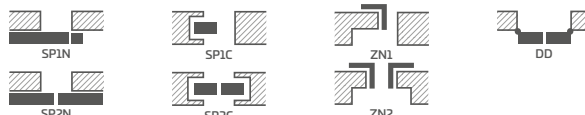

DOSTUPNÁ ŘEŠENÍ (str. 142-153)