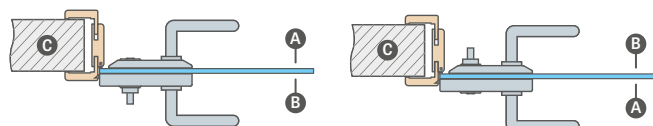

BLOKÁDA KOUPELNOVÉHO ZÁMKU NA STRANĚ

vnější (Z)

vnitřní (W)

A předsíň; **B** koupelna; **C** stěna

Zámek WC – při objednávce zámku s blokadou je třeba zvolit:

zámek VNĚJŠÍ – jestliže má být koupelnová blokáda namontovaná na vnější stranu dveří (Z)

nebo
zámek VNITŘNÍ – jestliže má být koupelnová blokáda namontovaná na vnitřní stranu dveří (W)

UPOZORNĚNÍ: Zámky s blokadou existují jak pro pravé, tak pro levé otvírání dveří