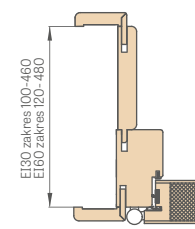

PRŮŘEZ PROTIPOŽÁRNÍ ZÁRUBNÍ SE ZÁKLADNÍM OBLOŽENÍM ZDI