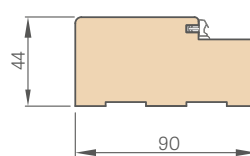

maskovací páska 6 cm / maskovací páska 8 cm

DŘEVĚNÝ NASTAVITELNÝ PRÁH

ÚHELNÍK 6 cm a 8 cm

se sponami

spona (v sestavě jsou 3 ks)

PEVNÁ ZÁRUBEŇ

spona (v sestavě jsou 3 ks)

MASKOVACÍ PÁSKA