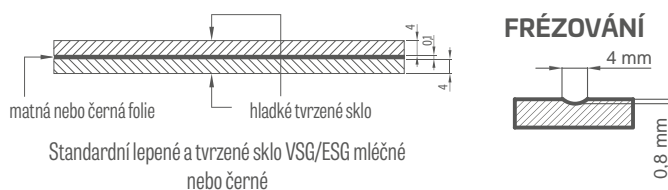

PŘÍPLATKY

reverzní křídlo	2357 Kč* / 2852 Kč**
vyplnění kompaktní deskou	1101 Kč* / 1332 Kč**
rekuperační průduch, ventilační podříznutí standardní nebo mini (str. 137)	243 Kč* / 294 Kč**
polodrážkové a bezdrážkové křídlo „100“	893 Kč* / 1081 Kč**
přídavná spodní lišta, která umožňuje zkrácení křídla o max. 8 cm (neplatí pro model Baldur 1, 3, 5)	243 Kč* / 294 Kč**
kovové kryty pro závěsy v polodrážkovém dveřním křídle (barva: kartáčovaný nikel, patina, leštěný chrom, leštěná mosaz, bílá a černá); cena za komplet pro 1 závěs	113 Kč* / 137 Kč**
padací těsnění ²⁾ (netýká se modelu BALDUR 1, 3, 5)	1057 Kč* / 1279 Kč**
změna na magnetický zámek v černé nebo zlaté barvě u bezdrážkových a reverzních křídla	243 Kč* / 294 Kč**
změna na závěsy a černý nebo zlatý zámkový plech pro bezdrážková křídla	641 Kč* / 776 Kč**
magnetický nárazník ²⁾ (dostupný v šesti barvách str. 137)	1057 Kč* / 1279 Kč**
Norma PL2112	1300 Kč* / 1573 Kč**