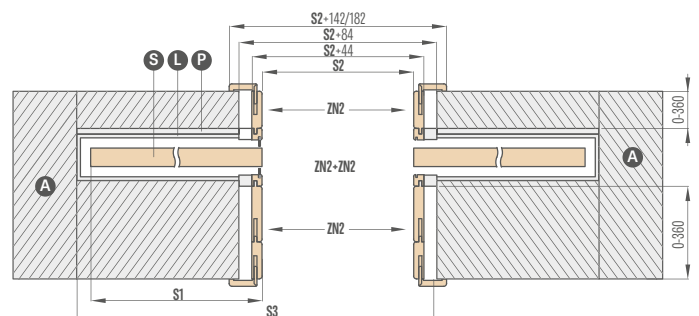

ZN2 jednostranné obložení základní zdi pro SP2C.100 a SP2C.125

rozsah obložení základní zdi
od 0-40; 40-60; ... 340-360

Na obrázku je znázorněno dvoustranné obložení základní zdi ZN2 + ZN2.