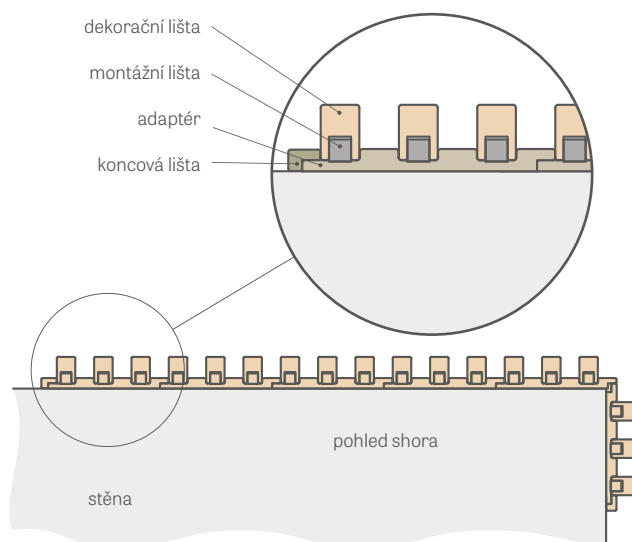

DEKORAČNÍ LIŠTA

MONTÁŽNÍ LIŠTA

KONCOVÁ LIŠTA

DEKORAČNÍ LIŠTA

ADAPTÉR

— DÝHA

	ST CPL a PREMIUM (cena za kus)
adaptér; délka 2750 mm	754 Kč* / 912 Kč**
dekorační lišta (s montážní lištou) délka 2750 mm	468 Kč* / 566 Kč**
koncová lišta, délka 2750 mm	182 Kč* / 220 Kč**
Samolepicí záslepka pro maskování řezu dekorační lišty	13 Kč* / 16 Kč**

Jednotlivé prvky systému dekoračních lišt jsou v komerční délce 2750 mm, avšak každý výrobek má z výroby délku 2800 mm a dodává se v této délce, kde 25 mm na straně je okraj pro volné řezání před instalací, i jako rezerva v případě poškození při přepravě.

Nástěnné lišty je možné také namontovat přímo na zeď bez adaptéru pouze s montážní lištou, na kterou je připevněna dekorační lišta.

Dekorační lištu (včetně montážní lišty) lze zakoupit pouze v násobcích tří kusů, např. 3 ks, 6 ks, 9 ks atd.

Záslepky jsou k dispozici ve všech dekorech a slouží k zakrytí řezu dekorační lišty. Záslepky mají na jedné straně samolepicí povrch.

adaptér – počet kusů v balení 1 kus

koncová lišta – počet kusů v balení 1 kus

dekorační lišta + montážní lišta – počet kusů v balení – 3 ks + 3 ks

instruktační film o montáži
varianta s adaptérem:
<https://youtu.be/p3I7u3cWMmg>

instruktační film o montáži
varianta bez adaptéru:
<https://youtu.be/fFa5afWWFOM>

PREMIUM

CPL

PODLAHOVÉ LIŠTY

PODLAHOVÁ LIŠTA

- délka 2,40 mb
- s dýhou cena za ks 364 Kč* / 440 Kč**
- s lakem cena za ks 737 Kč* / 892 Kč**

- Podlahová lišta je vyrobena z desky MDF odolné proti vlhkosti. K dispozici lak BÍLÝ TITANOVÝ UV, dýhy: GREKO, ST CPL, PREMIUM a v podkladové dýze pro barevný lak.
- Způsob montáže – lepení na zeď

¹⁾ hladká bílá dýha, která napodobuje lakovaný povrch

²⁾ speciální povrch **AntiFinger** snižuje stupeň znečištění a stop po otiscích prstů

³⁾ do vyprodání zásob