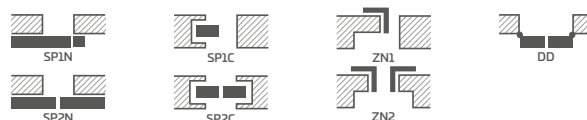

DOSTUPNÁ ŘEŠENÍ (str. 142-153)

DOSTUPNÉ ŠÍŘKY KŘÍDEL

60 70 80N⁵⁾ 80 90 100