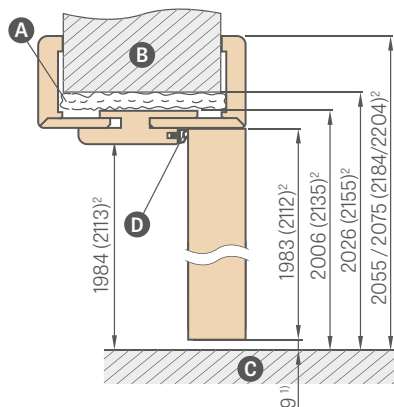

¹⁾ přípustná odchylka vyplývající z rozměrové tolerance zárubně +/- 3 mm (doporučujeme před instalací zkontrolovat)

²⁾ Norma PL2112 za příplatek 15 %

³⁾ šířky 60N, 70N, 90N jsou k dispozici pouze pro modely ALTAMURA 1, BALDUR 1 a UNO PREMIUM

- **A** – pěna
- **B** – zeď
- **C** – podlaha
- **D** – gumové těsnění

UPOZORNĚNÍ: Výběr sestavy (koruna + pilastry) pro nastavitelnou bezdrážkovou zárubeň snižuje pracovní rozsah zárubně o 3 mm (jednostranná aplikace) nebo 6 mm (oboustranná aplikace). Příklad: U stěny o tloušťce 140 mm s jednostranné sestavě je třeba předpokládat tloušťku 143 mm a u oboustranné sestavy tloušťku 146 mm a odpovídající krytí zdíva je třeba vybrat z tabulky pro polodrážkové zárubně (strana 171), bezdrážkové zárubně (strana 168) nebo reverzní (strana 167).

- Zárubeň v normě PL2112 +15 % k ceně zárubně před příplatky
- Bezdrážková nastavitelná zárubeň dveří v CPL 0,2 se také používá v kompletaci s křídly v CPL 0,7
- Změna na závěsy a černý nebo zlatý zámkový plech – 641 Kč* / 776 Kč** / komplet k zárubni
- Spojení pod úhlem 90 stupňů je možné pouze u zárubně s maskovací páskou 8 cm. Příplatek za spojení pod úhlem 90 stupňů – 945 Kč* / 1143 Kč**
- Zárubeň o rozsahu nad 335 mm sestává ze dvou prvků
- Cena nastavitelné zárubně pro dvoukřídlové dveře + 30 %
- Prodloužení 120 mm a 55 mm pro dýhovanou bezdrážkovou zárubeň 1179 Kč* / 1427 Kč** a CPL 0,2 a pro lakovanou 2115 Kč* / 2559 Kč** (cena zahrnuje komplet pro zárubeň o dané šíři)

- Pohyblivý úhelník s jazýčkem prodlouženým o 2 cm a standardní úhelník pro nastavitelnou zárubeň jsou k dispozici ve všech dýchách – 1179 Kč* / 1427 Kč** a CPL 0,2 a lak 1768 Kč* / 2139 Kč** (cena zahrnuje komplet zárubně o dané šíři) – týká se řešení s maskovací páskou 6 cm a páskou 8 cm
- Ceny tunelové zárubně o šíři 60, 70, 80, 80N, 90, 100 v ceně nastavitelné polodrážkové zárubně (viz tab. str. 171)
- Ceny tunelové zárubně o šíři 110, 120, 130, 140, 150, 160, 170, 180, 190 v ceně nastavitelné polodrážkové zárubně ke dvoukřídlovým polodrážkovým dveřím (viz tab. str. 171)
- Horní panely nalepené na zeď (pouze pro rám s úhelníkem 8 cm) – str. 140
- Elektrický zámek dveří (k dispozici pouze pro zámek se západkou) – 2357 Kč* / 2852 Kč**
- Změna rozsahu o +20 mm (k dispozici od 135–155 mm do 295–315 mm) – 433 Kč* / 524 Kč** (varianta k dispozici od 6. 5. 2024)

* CENA BEZ DPH, ** CENA S DPH