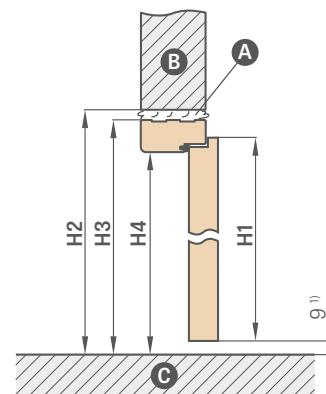

DVOUKŘÍDLÉ DVEŘE S POLODRÁŽKOU S PEVNOU ZÁRUBNÍ

A – pěna B – zed' C – podlaha

Pevná zárubeň	DVOUKŘÍDLÉ DVEŘE										
	,90"	,100"	,110"	,120"	,130"	,140"	,150"	,160"	,170"	,180"	,190"
A+B Šířka dveřního křídla	988	1088	1188	1288	1388	1488	1588	1688	1788	1888	1988
S1 Šířka otvoru ve zdi	1068	1168	1268	1368	1468	1568	1668	1768	1868	1968	2068
S2 Vnější šířka zárubně	1038	1138	1238	1338	1438	1538	1638	1738	1838	1938	2038
S3 Šířka světlosti zárubně	950	1050	1150	1250	1350	1450	1550	1650	1750	1850	1950
H1 Výška křídla dveří	1983										
H2 Výška otvoru ve zdi	2030										
H3 Vnější výška zárubně	2015										
H4 Výška světlosti zárubně	1971										

¹⁾ přípustná odchylka vyplývající z rozměrové tolerance zárubně +/- 3 mm (doporučujeme před instalací zkontrolovat)

²⁾ Norma PL2112