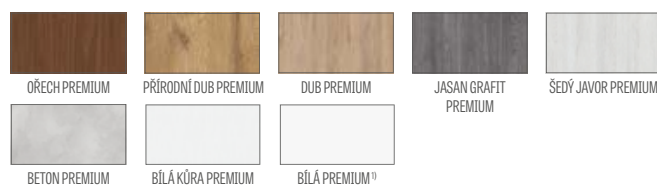

PREMIUM

CPL