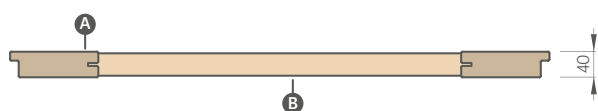

RÁMOVÉ KŘÍDLO STILE

- **A** Rám MDF
- **B** Příčky MDF