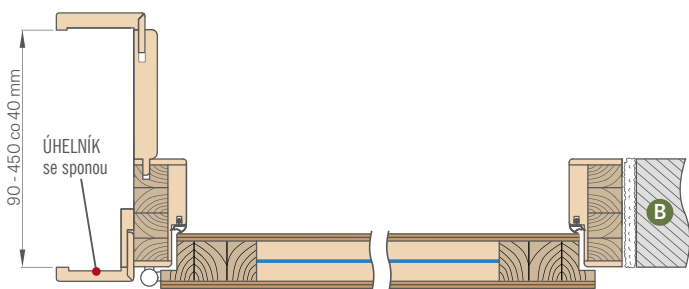

PEVNÁ ZÁRUBEŇ

FORTECA

SCHÉMA PEVNÉ ZÁRUBNĚ FORTECA RC3

OBLOŽENÍ STĚNY každých 40 mm

neobsahuje úhelník s klipy, který je za příplatek

Rozsah (mm)	GREKO	PREMIUM a ST CPL	CPL 0,2
90-130 130-170	3770 Kč*/ 4562 Kč**	3770 Kč*/ 4562 Kč**	4403 Kč*/ 5328 Kč**
170-210 210-250	5035 Kč*/ 6092 Kč**	5035 Kč*/ 6092 Kč**	5659 Kč*/ 6847 Kč**
250-290 290-330 330-370 370-410 410-450	6283 Kč*/ 7602 Kč**	6283 Kč*/ 7602 Kč**	6916 Kč*/ 8368 Kč**

Obložení stěny je k dispozici s vnitřním úhelníkem 6 cm nebo 8 cm a za příplatek s vnějším úhelníkem 6 cm nebo 8 cm se sponou s maskovací páskou nebo čtvrtválcovou ukončovací lištou.

Obložení používáme pouze pro pakety GOLD a SILVER.

PŘÍPLATKY

spojení pod úhlem 90 stupňů	945 Kč*/ 1143 Kč**
úhelník se sponami 60 mm nebo 80 mm (úhelník se třemi sponami umožňuje zvětšit rozsah nastavení o 20 mm)	1265 Kč*/ 1531 Kč** (CPL 0,2 - 1889 Kč*/ 2286 Kč**)
zkrácení křídla s ocelovou zárubní do 8 cm po 1 cm	1179 Kč*/ 1427 Kč**
k dispozici boční a horní panely přilepené ke stěně i integrované panely v rámu (pouze pro rám s 8 cm držákem)	příplatek str. 140
maskovací páska a čtvrtválcová ukončovací lišta	příplatek str. 169

- A - montážní pěna
- B - zeď
- C - práh z nerezového plechu nebo dřevěný
- D - gumové těsnění
- E - přidavné vnitřní zpevnění zárubně ocelovým úhelníkem ze strany zámkových plechů (pouze v zárubni ke křídům Forteca RC3)

Šířka dveří	A	B	C	D	E	F
„80N“	804	778	764	852	892	759
„80“	848	822	808	896	936	803
„90E“	948	922	908	996	1036	903
„100“	1048	1022	1008	1096	1136	1003

„90E“ - investiční šířka

PEVNÁ ZÁRUBEŇ

MASKOVACÍ PÁSKA

(cena str. 169)

ÚHELNÍK 6 cm a 8 cm

se sponami

ČTVRTVÁLCOVÁ UKONČOVACÍ LIŠTA

(cena str. 169)

* CENA BEZ DPH, ** CENA S DPH