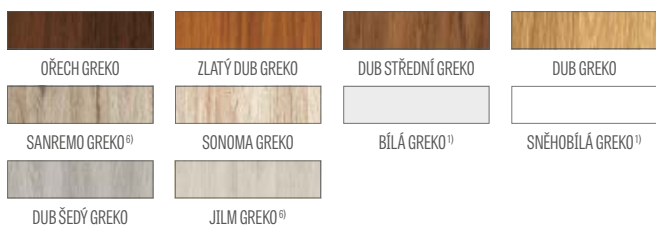

GREKO

5451 Kč* / 6596 Kč**