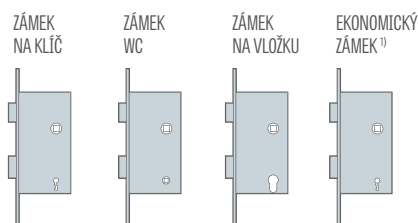

KOVÁNÍ – ZÁMKY ZÁPADKOVÉ

VZDÁLENOST MEZI ZÁMKY:

1. Rozteč magnetických zámků jsou následující:

- klíč, WC: 90 mm
- vložka: 85 mm

(platí pro bezdrážková křídla s magnetickým zámkem a pro reverzní křídla)

2. Rozteč západek a zámků je následující:

- klíč, WC, vložka: 72 mm

(platí pro polodrážková křídla a bezdrážková křídla se západkovým zámkem (zámek je volitelný))

U WC zámků je otvor pro zámek čtvercový o délce strany:

- norma PL: 4 mm
- norma CZ: 6 mm