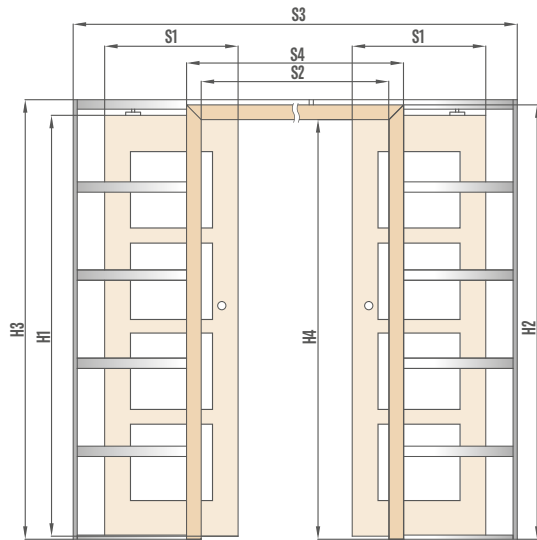

- **A** – zeď
- **L** – hliníková kazeta
- **P** – sádrokartonová deska
- **G** – hladká strana skla
- **M** – matná strana skla
- **S** – křídlo
- **K** – protiprachové kartáče