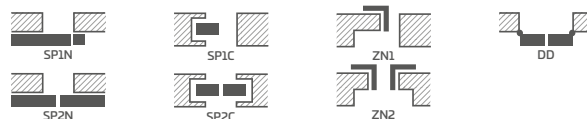

DOSTUPNÁ ŘEŠENÍ (str. 142-153)

DOSTUPNÉ ŠÍŘKY KŘÍDEL

60 70 80N⁵⁾ 80 90 100

PŘÍPLATKY

vrtání průchozích otvorů pro kliky (tzv. dělené kliky), pokud je objednáno jako komplet s křídlem	zdarma
lepená skla VSG s vnitřní aplikací v černé nebo bílé barvě	7800 Kč* / 9438 Kč**
rekuperační průduch, ventilační podříznutí standardní nebo mini (str. 137)	243 Kč* / 294 Kč**
objímky z plastu se vzhledem dřeva (4 ks)	182 Kč* / 220 Kč**
kovové objímky kulaté a hranaté (4 ks); povrchová úprava: kartáčovaný nikl, patina, bílá a černá	945 Kč* / 1143 Kč**
ventilační mřížka (pouze pro křídla o šířkách: 80, 90, 100)	243 Kč* / 294 Kč**
polodrážkové a bezdrážkové křídlo „100“	477 Kč* / 577 Kč**
kovové kryty pro závěsy v polodrážkovém dveřním křídle (barva: kartáčovaný nikl, patina, leštěný chrom, leštěná mosaz, bílá a černá); cena za komplet pro 1 závěs	113 Kč* / 137 Kč**
padací těsnění²⁾	1057 Kč* / 1279 Kč**
změna na magnetický zámek v černé nebo zlaté barvě u bezdrážkových křídél	243 Kč* / 294 Kč**
změna na závěsy a černý nebo zlatý zámkový plech pro bezdrážková křídla	641 Kč* / 776 Kč**
magnetický nárazník²⁾ (dostupný v šesti barvách str. 137)	1057 Kč* / 1279 Kč**
svislé vlysy z lepeného dřeva⁴⁾	867 Kč* / 1049 Kč**

¹⁾ hladká bílá dýha, která napodobuje lakovaný povrch

²⁾ použití nárazníku zabraňuje použití padacího těsnění a rekuperačního průduchu a naopak

³⁾ speciální povrch **AntiFinger** snižuje stupeň znečištění a stop po otiscích prstů

⁴⁾ svislé vlysy z vrstvené lepeného dřeva potažené deskami HDF a MDF k dispozici za příplatek pro dekoru BÍLÁ PREMIUM, DUB NATUR PREMIUM, JASAN GRAFIT PREMIUM, ŠEDÝ JAVOR PREMIUM, DUB ST CPL

⁵⁾ pouze pro bezdrážková křídla

⁶⁾ do vyprodání zásob