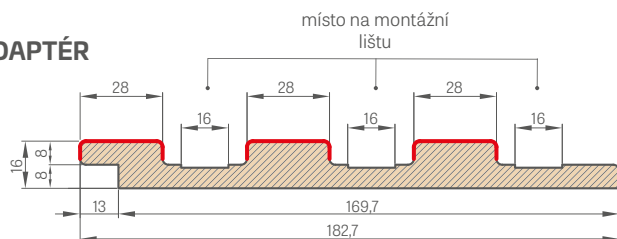

ADAPTÉR

— DÝHA

	ST CPL a PREMIUM (cena za kus)
adaptér; délka 2750 mm	754 Kč* / 912 Kč**
dekorační lišta (s montážní lištou) délka 2750 mm	468 Kč* / 566 Kč**
koncová lišta, délka 2750 mm	182 Kč* / 220 Kč**
Samolepicí záslepka pro maskování řezu dekorační lišty	13 Kč* / 16 Kč**

Jednotlivé prvky systému dekoračních lišt jsou v komerční délce 2750 mm, avšak každý výrobek má z výroby délku 2800 mm a dodává se v této délce, kde 25 mm na straně je okraj pro volné řezání před instalací, i jako rezerva v případě poškození při přepravě.

Nástěnné lišty je možné také namontovat přímo na zeď bez adaptéru pouze s montážní lištou, na kterou je připevněna dekorační lišta.

Dekorační lištu (včetně montážní lišty) lze zakoupit pouze v násobcích tří kusů, např. 3 ks, 6 ks, 9 ks atd.

Záslepky jsou k dispozici ve všech dekorech a slouží k zakrytí řezu dekorační lišty. Záslepky mají na jedné straně samolepicí povrch.

adaptér – počet kusů v balení 1 kus

koncová lišta – počet kusů v balení 1 kus

dekorační lišta + montážní lišta – počet kusů v balení – 3 ks + 3 ks

instruktační film o montáži
varianta s adaptérem:
<https://youtu.be/p3I7u3cWMmg>

instruktační film o montáži
varianta bez adaptéru:
<https://youtu.be/fFa5afWWFOM>