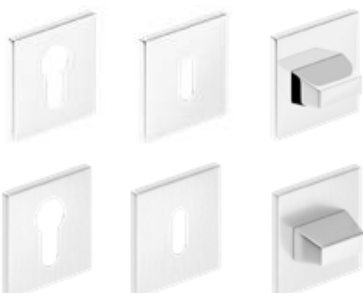

rozeta na klíč 407 Kč* / 492 Kč**
rozeta na vložku 407 Kč* / 492 Kč**
rozeta na WC zámek 667 Kč* / 807 Kč**

KLIKA TŘÍDY
PREMIUM

* CENA BEZ DPH, ** CENA S DPH