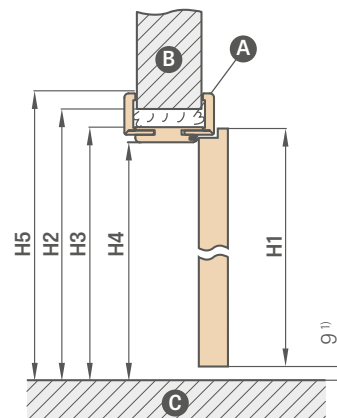

DVOUKŘÍDLÉ DVEŘE

POLODRÁŽKOVÉ

DVOUKŘÍDLÉ DVEŘE S POLODRÁŽKOU S NASTAVITELNOU ZÁRUBNÍ

A – pěna B – zed' C – podlaha D – sedlo závěsu

nastavitelná zárubeň	DVOUKŘÍDLÉ DVEŘE										
	,90"	,100"	,110"	,120"	,130"	,140"	,150"	,160"	,170"	,180"	,190"
A+B Šířka dveřního křídla	988	1088	1188	1288	1388	1488	1588	1688	1788	1888	1988
S1 Šířka otvoru ve zdi	1034	1134	1234	1334	1434	1534	1634	1734	1834	1934	2034
S2 Vnější šířka zárubně	994	1094	1194	1294	1394	1494	1594	1694	1794	1894	1994
S3 Šířka světlosti zárubně	950	1050	1150	1250	1350	1450	1550	1650	1750	1850	1950
S4 Šířka zakrytí zárubně maskovací páska 6 cm / maskovací páska 8 cm	1092 / 1132	1192 / 1232	1292 / 1332	1392 / 1432	1492 / 1532	1592 / 1632	1692 / 1732	1792 / 1832	1892 / 1932	1992 / 2032	2092 / 2132
H1 Výška křídla dveří	1983 (2112)²										
H2 Výška otvoru ve zdi	2013 (2142)²										
H3 Vnější výška zárubně	1993 (2122)²										
H4 Výška světlosti zárubně	1971 (2100)²										
H5 Výška krytu zárubně maskovací páska 6 cm / maskovací páska 8 cm	2042 / 2062 (2171 / 2191)²