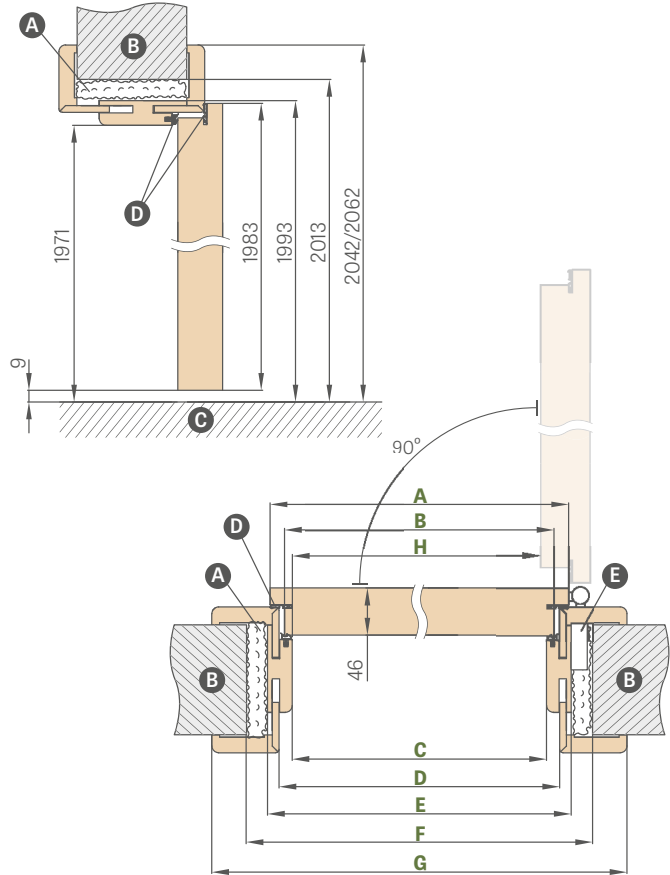

HERSE MAX SET 30

HERSE MAX SET 31

PEVNÁ A NASTAVITELNÁ ZÁRUBEŇ

HERSE SET, HERSE MAX SET

SCHÉMA PEVNÉ ZÁRUBEŇ HERSE SET

SCHÉMA NASTAVITELNÉ ZÁRUBEŇ HERSE SET

Šířka dveří	A	B	C	D	E	F
„80N“	804	777	764	852	872	756
„80“	844	817	804	892	912	796
„90E“	948	921	908	996	1016	900
„100“	1044	1017	1004	1092	1112	996