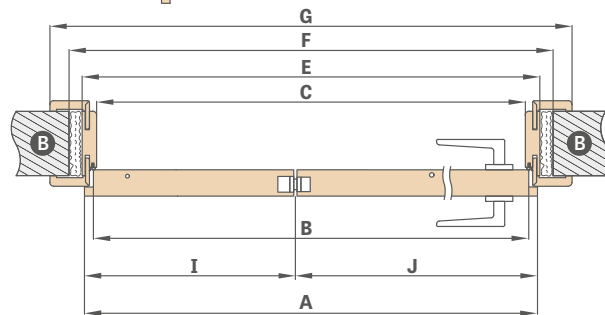

A – pěna B – zeď C – podlaha

Šířka dveří	A	B	C	E	F	G	H	I	J
„60“	641	614	604	648	688	746* / 786**	152,5	218	418
„70“	741	714	704	748	788	846* / 886**	202,5	268	468
„80“	841	814	804	848	888	946* / 986**	252,5	318	518
„90“	941	914	904	948	988	1046* / 1086**	302,5	368	568
„100“	1041	1014	1004	1048	1088	1146* / 1186**	352,5	418	618

*maskovací páska 6 cm / **páska 8 cm spojení pouze pod úhlem 45 stupňů

DOSTUPNÉ ŠÍŘKY KŘÍDEL

60 70 80 90 100

instruktační film o montáži
<https://youtu.be/tzccmzy/rvg>

Rozsah nastavení min.-max (mm)	CENA	Rozsah nastavení min.-max (mm)	CENA
80–100	5347 Kč* / 6470 Kč**	240–260	6465 Kč* / 7823 Kč**
100–120	5408 Kč* / 6544 Kč**	260–280	6613 Kč* / 8002 Kč**
120–140	5555 Kč* / 6722 Kč**	280–300	6907 Kč* / 8357 Kč**
140–160	5711 Kč* / 6910 Kč**	300–340	7063 Kč* / 8546 Kč**
160–180	5937 Kč* / 7184 Kč**	340–360	7627 Kč* / 9229 Kč**
180–200	6015 Kč* / 7278 Kč**	360–380	7783 Kč* / 9417 Kč**
200–220	6171 Kč* / 7467 Kč**	380–400	8077 Kč* / 9773 Kč**
220–240	6309 Kč* / 7634 Kč**	400–420	8233 Kč* / 9962 Kč**

Za každé 2 cm příplatek 355 Kč* / 430 Kč** (založený na ceně v rozsahu 400–420 mm) až do rozsahu 500–520 mm

* CENA BEZ DPH, ** CENA S DPH