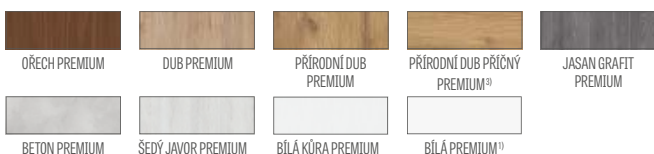

LEDA EI30, EI60

VNITŘNÍ VSTUPNÍ PROTIPOŽÁRNÍ DVEŘE PROVEDENÉ TECHNOLOGIÍ HALSPAN

KŘÍDLO S OCELOVOU NASTAVITELNOU ZÁRUBNÍ (PŘEKRYVNOU)

Rozsah nastavení min.-max (mm)	křídlo LEDA EI30 + ocelová nastavitelná zárubeň		
	„80“	„90ES“	„100“
95-125	22533 Kč* / 27265 Kč**	22533 Kč* / 27265 Kč**	27707 Kč* / 33525 Kč**
125-155	23383 Kč* / 28293 Kč**	23383 Kč* / 28293 Kč**	28557 Kč* / 34554 Kč**
155-185	24232 Kč* / 29321 Kč**	24232 Kč* / 29321 Kč**	29406 Kč* / 35581 Kč**
185-215	25073 Kč* / 30338 Kč**	25073 Kč* / 30338 Kč**	30255 Kč* / 36609 Kč**
215-245	25922 Kč* / 31366 Kč**	25922 Kč* / 31366 Kč**	31105 Kč* / 37637 Kč**
245-275	26771 Kč* / 32393 Kč**	26771 Kč* / 32393 Kč**	31954 Kč* / 38664 Kč**
275-305	27621 Kč* / 33421 Kč**	27621 Kč* / 33421 Kč**	32795 Kč* / 39682 Kč**

křídlo LEDA EI60 + ocelová nastavitelná zárubeň		
„80“	„90ES“	„100“
25887 Kč* / 31323 Kč**	25887 Kč* / 31323 Kč**	31053 Kč* / 37574 Kč**
26737 Kč* / 32352 Kč**	26737 Kč* / 32352 Kč**	31902 Kč* / 38601 Kč**
27586 Kč* / 33379 Kč**	27586 Kč* / 33379 Kč**	32751 Kč* / 39629 Kč**
28435 Kč* / 34406 Kč**	28435 Kč* / 34406 Kč**	33601 Kč* / 40657 Kč**
29285 Kč* / 35435 Kč**	29285 Kč* / 35435 Kč**	34450 Kč* / 41685 Kč**
30125 Kč* / 36451 Kč**	30125 Kč* / 36451 Kč**	35299 Kč* / 42712 Kč**
30975 Kč* / 37480 Kč**	30975 Kč* / 37480 Kč**	36149 Kč* / 43740 Kč**

„90ES“ – investiční šířka ocelové zárubně

KŘÍDLO S VELKOU OCELOVOU ROHOVOU ZÁRUBNÍ

křídlo LEDA EI30 + velká ocelová rohová zárubeň		
„80“	„90ES“	„100“
20401 Kč* / 24685 Kč**	20401 Kč* / 24685 Kč**	24804 Kč* / 30013 Kč**

křídlo LEDA EI60 + velká ocelová rohová zárubeň		
„80“	„90ES“	„100“
23764 Kč* / 28754 Kč**	23764 Kč* / 28754 Kč**	28149 Kč* / 34060 Kč**

„90ES“ – investiční šířka ocelové zárubně

KŘÍDLO S PEVNOU DŘEVĚNOU ZÁRUBNÍ