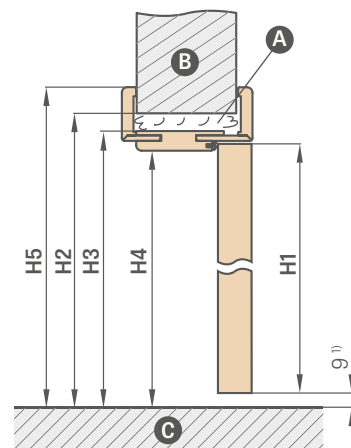

DVOUKŘÍDLÉ DVEŘE

BEZDRÁŽKOVÉ

DVOUKŘÍDLÉ BEZDRÁŽKOVÉ DVEŘE S NASTAVITELNOU ZÁRUBNÍ