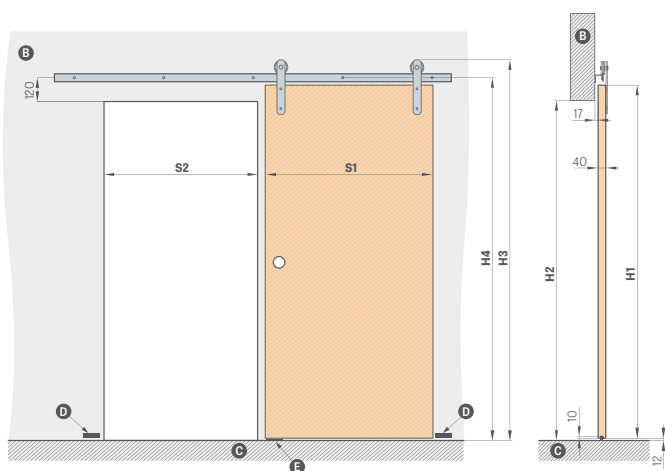

.60"	.70"	.80"	.90"	.100"
S1 šířka dveřního křídla	644	744	844	944	1044
S2 šířka otvoru ve zdi¹⁾	574	674	774	874	974
H1 výška křídla dveří	1983	1983	1983	1983	1983
H2 výška otvoru ve zdi	1915	1915	1915	1915	1915
H3 celková výška systému	2123	2123	2123	2123	2123
H4 výška k montážním otvorům v pojezdové kolejniči	2035	2035	2035	2035	2035

	.120"	.140"	.160"	.180"	.200"
S1 šířka dveřního křídla	2 x 644	2 x 744	2 x 844	2 x 944	2 x 1044
S2 šířka otvoru ve zdi¹⁾	1202	1402	1602	1802	2002
S3 šířka vodicí lišty	2000	2000	2000	2500	2500
S4 celková šířka vodicí lišty²⁾	4000	4000	4000	5000	5000
H1 výška křídla dveří	1983	1983	1983	1983	1983
H2 výška otvoru ve zdi	1915	1915	1915	1915	1915
H3 celková výška systému	2123	2123	2123	2123	2123
H4 výška k montážním otvorům v pojezdové kolejniči	2035	2035	2035	2035	2035

VODICÍ LIŠTA PRO JEDNODUCHÝ SYSTÉM O DÉLCE:

– 200 cm pro dveřní křídla „60“ „70“ „80“

– 250 cm pro dveřní křídla „90“ „100“

B – zeď **C** – podlaha **D** – nárazník montovaný do stěny
E – vodicí lišta **F** – spojovník vodicích lišt²⁾

¹⁾ křídlo v zavřené poloze se na straně překrývá o 35 mm

²⁾ vodicí lišta ve dvoukřídlovém systému sestává ze dvou vodicích lišt spojených spojovacím prvkem

³⁾ u modelu BALDUR 8 oválný a čtvercový úchyt překrývá frézování

* CENA BEZ DPH, ** CENA S DPH