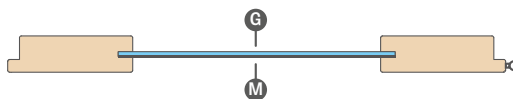

STANDARDNÍ ZASKLENÍ „AWERS“