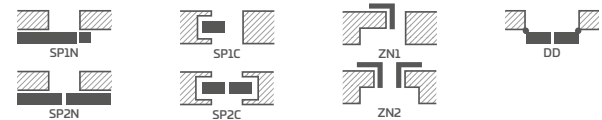

DOSTUPNÁ ŘEŠENÍ (str. 142-153)

DOSTUPNÉ ŠÍŘKY KŘÍDEL

60 70 80N⁵⁾ 80 90 100

GREKO

4585 Kč* / 5548 Kč**

OŘECH GREKO	ZLATÝ DUB GREKO	DUB STŘEDNÍ GREKO	DUB GREKO
SANREMO GREKO⁶⁾	SONOMA GREKO	BÍLÁ GREKO¹⁾	SNĚHOBÍLÁ GREKO¹⁾
DUB ŠEDÝ GREKO	JILM GREKO⁶⁾		

PREMIUM

5547 Kč* / 6712 Kč**

OŘECH PREMIUM	PŘÍRODNÍ DUB PREMIUM⁴⁾	DUB PREMIUM	JASAN GRAFIT PREMIUM⁴⁾
ŠEDÝ JAVOR PREMIUM⁴⁾	BÍLÁ KÚRA PREMIUM	BÍLÁ PREMIUM¹⁾⁴⁾	

CPL

5547 Kč* / 6712 Kč**

WENGE TMAVÁ ST CPL	DUB ST CPL⁴⁾	ŠEDÝ DUB ST CPL	ŠEDÁ BOROVICE ST CPL⁴⁾
ČERNÁ ST CPL³⁾	TMAVÉ ZELENÁ ST CPL³⁾	NÁMORNICKÁ MODŘ ST CPL³⁾	CAPPUCCINO ST CPL³⁾
SVĚTLÉ ŠEDÁ ST CPL³⁾	POPELAVÁ ST CPL³⁾	BÍLÁ ST CPL¹⁾³⁾	ANTRACIT ST CPL³⁾

NOVINKA

Rámy z lepeného dřeva⁴⁾

PŘÍPLATKY

vrtání průchozích otvorů pro kliky (tzv. dělené kliky), pokud je objednáno jako komplet s křídlem zdarma

rekuperační průduch, ventilační podříznutí standardní nebo mini (str. 137) 243 Kč* / 294 Kč**

objímky z plastu se vzhledem dřeva (4 ks) 182 Kč* / 220 Kč**

kovové objímky kulaté a hranaté (4 ks); povrchová úprava: kartáčovaný nikl, patina, bílá a černá 945 Kč* / 1143 Kč**

ventilační mřížka (pouze pro křídla o šířích: 80, 90, 100) 243 Kč* / 294 Kč**

polodrážkové a bezdrážkové křídlo „100“ 477 Kč* / 577 Kč**

lepené sklo VSG 221 bezpečnostní, oboustranně hladké

JUKA 1 ..... mléčné 2591 Kč* / 3135 Kč**; černé 3536 Kč* / 4279 Kč**

JUKA 2 ..... mléčné 1395 Kč* / 1688 Kč**; černé 1898 Kč* / 2297 Kč**

JUKA 3 ..... mléčné 191 Kč* / 231 Kč**; černé 260 Kč* / 315 Kč**

JUKA 4 ..... mléčné 2591 Kč* / 3135 Kč**; černé 3536 Kč* / 4279 Kč**

JUKA 5 ..... mléčné 1941 Kč* / 2349 Kč**; černé 2652 Kč* / 3209 Kč**

JUKA 6 ..... mléčné 1300 Kč* / 1573 Kč**; černé 1768 Kč* / 2139 Kč**

JUKA 7 ..... mléčné 650 Kč* / 787 Kč**; černé 884 Kč* / 1070 Kč**

kovové kryty pro závěsy v polodrážkovém dveřním křídle (barva:

kartáčovaný nikl, patina, leštěná chrom, leštěná mosaz, bílá a černá); cena za komplet pro 1 závěs 113 Kč* / 137 Kč**

padací těsnění²⁾ 1057 Kč* / 1279 Kč**

změna na magnetický zámek v černé nebo zlaté barvě u bezdrážkových křídle 243 Kč* / 294 Kč**

změna na závěsy a černý nebo zlatý zámkový plech pro bezdrážková křídla 641 Kč* / 776 Kč**

magnetický nárazník²⁾ (dostupný v šesti barvách str. 137) 1057 Kč* / 1279 Kč**

svislé vlysy z lepeného dřeva⁴⁾ 867 Kč* / 1049 Kč**

¹⁾ hladká bílá dýha, která napodobuje lakovaný povrch

²⁾ použití nárazníku zabraňuje použití padacího těsnění a rekuperačního průduchu a naopak

³⁾ speciální povrch **AntiFinger** snižuje stupeň znečištění a stop po otiscích prstů

⁴⁾ svislé vlysy z vrstevně lepeného dřeva potažené deskami HDF a MDF k dispozici za příplatek pro dekory BÍLÁ PREMIUM, DUB NATUR PREMIUM, JASAN GRAFIT PREMIUM, ŠEDÝ JAVOR PREMIUM, DUB ST CPL

⁵⁾ pouze pro bezdrážková křídla

⁶⁾ do vyprodání zásob

* CENA BEZ DPH, ** CENA S DPH, */** Cena se týká křídla a nezahrnuje kliky a zárubeň