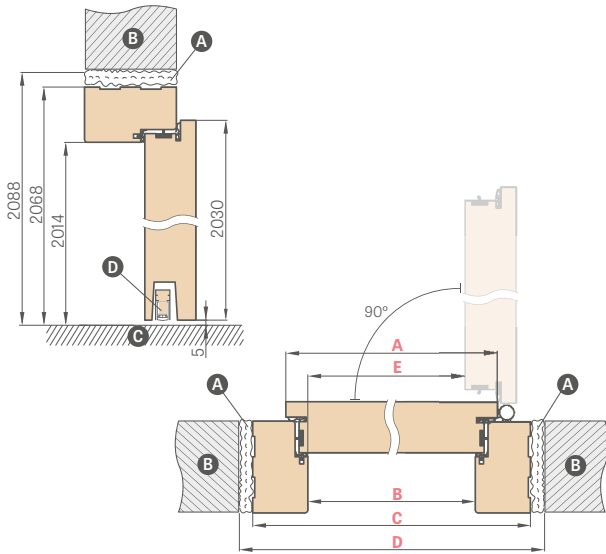

¹⁾ Úhelník se sponou v instalačním obložení je zahrnutý v ceně

LEDA EI30, EI60

JEDNOKŘÍDLÉ

PEVNÁ DŘEVĚNÁ ZÁRUBEŇ

Šířka dveří	A	B	C	D	E
„80“	860	817	925	955	805
„90E“	960	917	1025	1055	905
„100“	1060	1017	1125	1155	1005
„110“	1160	1117	1225	1255	1105