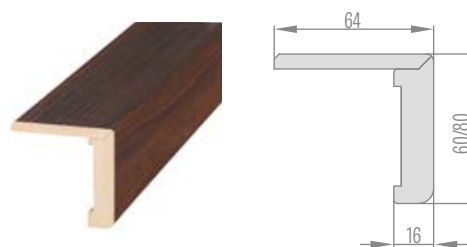

maskovací páska 6 cm / maskovací páska 8 cm

ÚHELNÍK S PRODLOUŽENÝM JAZÝČKEM K NASTAVITELNÉ ZÁRUBNI

maskovací páska 6 cm / maskovací páska 8 cm

NASTAVITELNÁ POLODRÁŽKOVÁ ZÁRUBEŇ

	,60"	,70"	,80"	,90"	,100"	,110"
A	746/786	846/886	946/986	1046/1086	1146/1186	1246/1286
B	604	704	804	904	1004	1104