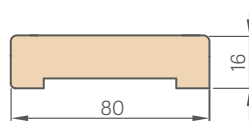

MASKOVACÍ PÁSKA 16 mm

GREKO	737 Kč* / 892 Kč**
ST CPL a PREMIUM	849 Kč* / 1027 Kč**
CPL 0,2	1309 Kč* / 1584 Kč**
LAKOVANÉ	1881 Kč* / 2276 Kč**

V ceně je obsažen komplet 2 ks x 214,5 cm a 1 ks x 112 cm (týká se křídel od „60° do „80°)

V ceně je obsažen komplet 3 ks x 214,5 cm (týká se křídel od „90° do „180°)