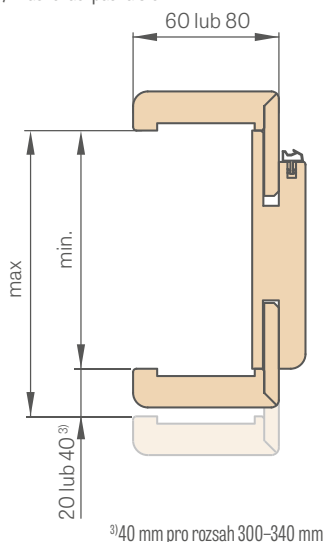

ROZSAH NASTAVENÍ NASTAVITELNÉ ZÁRUBNĚ

maskovací páska 6 cm / maskovací páska 8 cm

V zárubni s rozsahem nastavení 65–80 mm je třeba, abyste jazýček úhelníku seřídili na požadovaný rozsah.