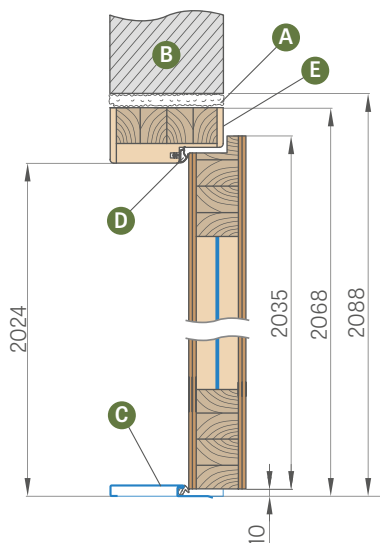

PEVNÁ ZÁRUBEŇ

FORTECA

SCHÉMA PEVNÉ ZÁRUBNĚ FORTECA RC3

OBLOŽENÍ STĚNY každých 40 mm

neobsahuje úhelník s klipy, který je za příplatek