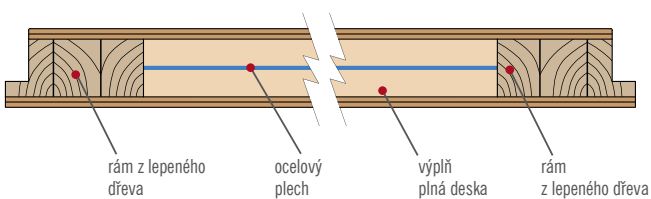

PRÁH Z TVRDÉHO DŘEVA (bezbarvý lak)

FORTECA RC2

FORTECA RC3

MAGNETICKÝ NÁRAZNÍK stříbrný

KUKÁTKO

PRÁH NEREZOVÁ OCEL

PRŮŘEZ KŘÍDLEM FORTECA

PRÁH Z TVRDÉHO DŘEVA