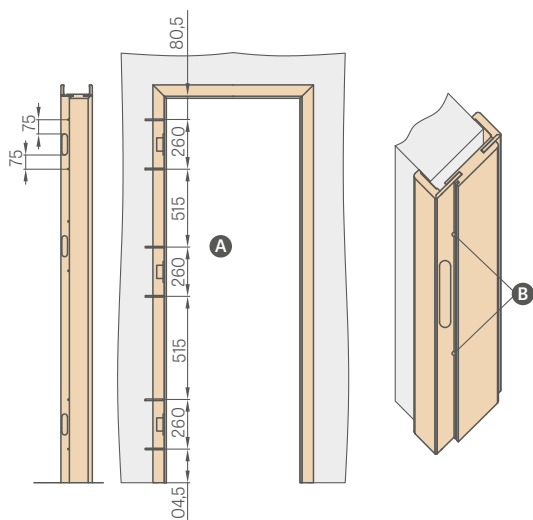

magnetický zlatý zámek

západka magnetického zámku nastavením, zlatá

UPEVNĚNÍ ZÁRUBNĚ PRO BEZDRÁŽKOVÁ KŘÍDLA

- A** Vyrtejte otvory pro kovové šrouby o délce nejméně 80 mm x \varnothing 6 mm
- B** Při montáži rámu dveří je kromě montážní pěny na straně závěsu nutné použít montážní kotvy. Otvory pro šrouby pod těsněním vyvrtejte tak, aby je instalace těsnění zakrývala