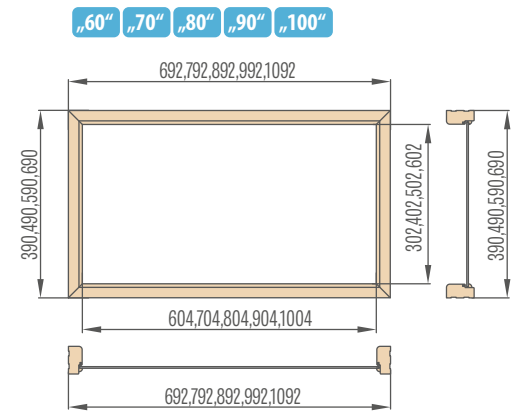

- celková šířka zárubně
- + celková šířka světítku
- 58 mm (pro úhelník 60 mm) nebo 98 mm (pro úhelník 80 mm)

Boční světítky pevné zárubně

Rohové světítky pevné zárubně

Horní světítky pevné zárubně jednokřídlých dveří