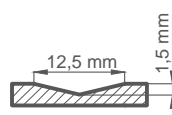

FRÉZOVÁNÍ

PŘÍPLATEK

reverzní křídlo	2357 Kč* / 2852 Kč**
vyplnění kompaktní deskou	1101 Kč* / 1332 Kč**
rekuperační průduch, ventilační podříznutí standardní nebo mini (str. 137)	243 Kč* / 294 Kč**
polodrážkové a bezdrážkové křídlo „100“	893 Kč* / 1081 Kč**
přídavný dolní trámeček (možnost zkrácení křídla podle vlastního uvážení max. o 8 cm)	243 Kč* / 294 Kč**
kovové kryty pro závěsy v polodrážkovém dveřním křídle (barva: kartáčovaný nikel, patina, leštěný chrom, leštěná mosaz, bílá a černá); cena za komplet pro 1 závěs	113 Kč* / 137 Kč**
padací těsnění¹⁾	1057 Kč* / 1279 Kč**
změna na magnetický zámek v černé nebo zlaté barvě u bezdrážkových a reverzních křídél	243 Kč* / 294 Kč**
změna na závěsy a černý nebo zlatý zámkový plech pro bezdrážková křídla	641 Kč* / 776 Kč**
magnetický nárazník¹⁾ (dostupný v šesti barvách str. 137)	1057 Kč* / 1279 Kč**
Norma PL2112	1300 Kč* / 1573 Kč**