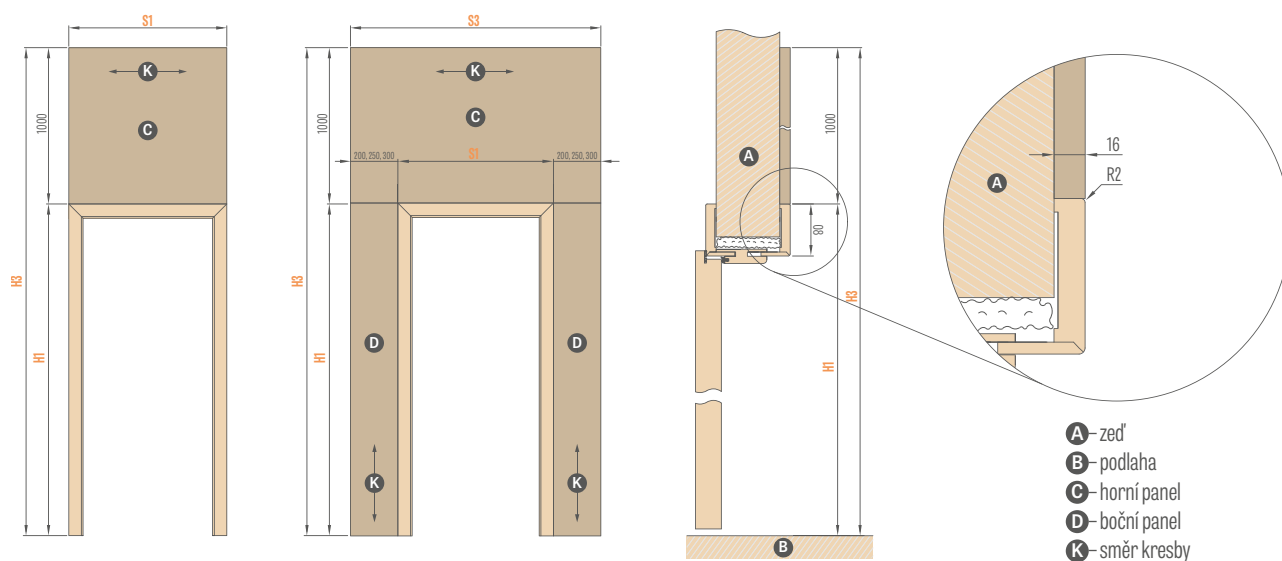

PANELY PRO ROZŠÍŘENÍ ZÁRUBNĚ

MONTOVANÉ NA STĚNU

INTERIÉROVÉ DVEŘE ¹⁾				
Druh zárubně	H1	H3	Šířka	S1
nastavitelná polodrážková zárubeň	2062	3062	„60“	786
			„70“	886
			„80“	986
			„90“	1086
			„100“	1186
nastavitelná bezdrážková zárubeň	2075	3075	„60“	811
			„70“	911
			„80N“	987
			„80“	1011
			„90“	1111
Reverzní zárubeň (strana je zarovnaná s křídlem)	2075	3075	„100“	1211
			„110“	1311
			„60“	791
			„70“	891
			„80N“	966
Reverzní zárubeň	2097	3097	„80“	991
			„90“	1091
			„100“	1191
			„110“	1291
			„60“	834
			„70“	934
			„80N“	1010
			„80“	1034
			„90“	1134
			„100“	1234
			„110“	1334
HORNÍ PANEL (1000 x S1) ¹⁾				

VSTUPNÍ DVEŘE (panely ze strany schodiště dveře otvírané dovnitř)										
Druh zárubně	H1	H3	Šířka	S1	S3					
nastavitelná zárubeň HERSE	2062	3062	„80“	986	1186	1236	1286	1386	1486	1586
			„90E“	1090	1290	1340	1390	1490	1590	1690
			„100“	1186	1386	1436	1486	1586	1686	1786
			„80N“	1012	1212	1262	1312	1412	1512	1612
pevná zárubeň HERSE „spony“	2095	3095	„80“	1052	1252	1302	1352	1452	1552	1652
			„90E“	1156	1356	1406	1456	1556	1656	1756
			„100“	1252	1452	1502	1552	1652	1762	1852
Pevná zárubeň FORTECA „klip“	2147	3147	„80N“	1012	1212	1262	1312	1412	1512	1612
			„80“	1056	1256	1306	1356	1456	1556	1656
			„90E“	1156	1356	1406	1456	1556	1656	1756
			„100“	1256	1456	1506	1556	1656	1756	1856
Pevná zárubeň FORTECA s možností nastavení (ze strany instalačního obložení)	2136	3136	„80N“	990	1190	1240	1290	1390	1490	1590
			„80“	1034	1234	1284	1334	1434	1534	1634
			„90E“	1134	1334	1384	1434	1534	1634	1734
pevná zárubeň LEDA, HYPERION „spony“	2147	3147	„100“	1234	1434	1484	1534	1634	1734	1834
			„80“	1085	1285	1335	1385	1485	1585	1685
			„90E“	1185	1385	1435	1485	1585	1685	1785
pevná zárubeň LEDA, HYPERION s možností nastavení (ze strany instalačního obložení)	2136	3136	„100“	1285	1485	1535	1585	1685	1785	1885
			„80“	1063	1263	1313	1363	1463	1563	1663
			„90E“	1163	1363	1413	1463	1563	1663	1763
			„100“	1263	1463	1513	1563	1663	1763	1863
					PANEL 200	PANEL 250	PANEL 300	2 x PANEL 200	2 x PANEL 250	2 x PANEL 300
					PANEL BOČNÍ JEDNOSTRANNÝ			PANEL BOČNÍ DVOUSTRANNÝ		

PANELY PRO ROZŠÍŘENÍ ZÁRUBNĚ ²⁾ – cena za m²	
GREKO	2141 Kč / 2591 Kč** za m²
CPL 0,2, ST CPL a PREMIUM	3207 Kč / 3880 Kč** za m²
LAKOVANÉ	4273 Kč / 5170 Kč** za m²

¹⁾ do zárubní vnitřních dveří jsou dostupné pouze horní panely

²⁾ panely na čtyřech hranách jsou ukončeny hranovací páskou v barvě přizpůsobené povrchu panelu Plochu vypočítáme podle výše uvedených tabulek.