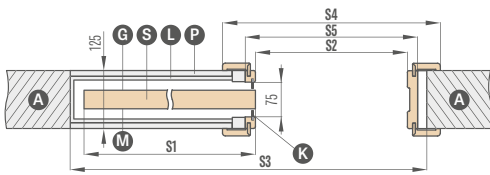

SP1C.125 (levá přední strana zasklená)

pevný rozsah 125 mm

tloušťka kazety před instalací sádrokartonových desek – 100 mm

Používá se pouze s deskovými křídly se zasklívacím rámem. Systém obsahuje šedé protiprachové kartáče.