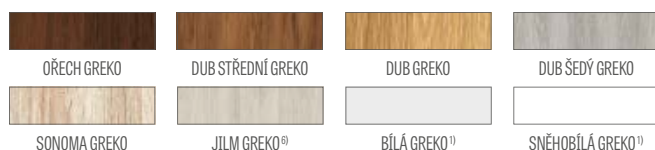

GREKO

5876 Kč* / 7110 Kč**