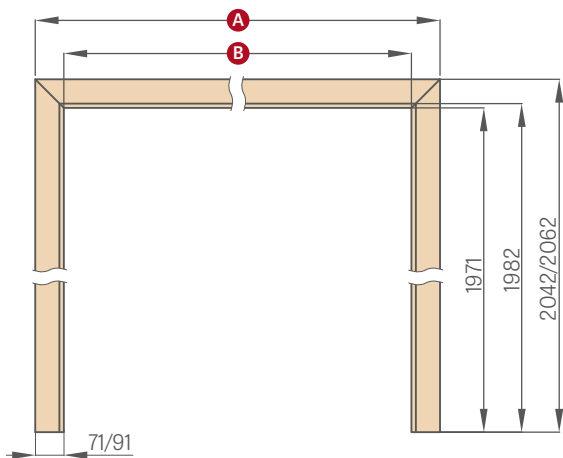

NASTAVITELNÁ POLODRÁŽKOVÁ ZÁRUBEŇ TYPU TUNEL

	,60"	,70"	,80"	,90"	,100"	,110"	,120"
A	746/786	846/886	946/986	1046/1086	1146/1186	1246/1286	1346/1386
B	604	704	804	904	1004	1104	1204

	,130"	,140"	,150"	,160"	,170"	,180"	,190"
A	1446/1486	1546/1586	1646/1686	1746/1786	1846/1886	1946/1986	2046/2086
B	1304	1404	1504	1604	1704	1804	1904

maskovací páska 6 cm / maskovací páska 8 cm