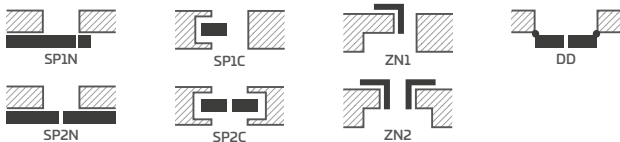

DOSTUPNÁ ŘEŠENÍ (str. 142-153)

DOSTUPNÉ ŠÍŘKY KŘÍDEL

60 70 80N²⁾ 80 90 100

PŘÍPLATKY

vrtání průchozích otvorů pro kliky (tzv. dělené kliky), pokud je objednáno jako komplet s křídlem zdarma

reverzní křídlo	3224 Kč* / 3901 Kč**
lepená skla VSG s vnitřní aplikací v černé nebo bílé barvě	7800 Kč* / 9438 Kč**
rekuperační průduch, ventilační podříznutí standardní nebo mini (str. 137)	243 Kč* / 294 Kč**
polodrážkové a bezdrážkové křídlo „100“	893 Kč* / 1081 Kč**
kovové kryty pro závěsy v polodrážkovém dveřním křídle (barva: kartáčovaný nikel, patina, leštěný chrom, leštěná mosaz, bílá a černá); cena za komplet pro 1 závěs	113 Kč* / 137 Kč**
padací těsnění¹⁾	1057 Kč* / 1279 Kč**
změna na magnetický zámek v černé nebo zlaté barvě v bezdrážkových křídlech	243 Kč* / 294 Kč**
změna na závěs a černý nebo zlatý zámkový plech pro bezdrážková křídla	641 Kč* / 776 Kč**
magnetický nárazník¹⁾ (dostupný v šesti barvách str. 137)	1057 Kč* / 1279 Kč**
svislé vlysy z lepeného dřeva	867 Kč* / 1049 Kč**

* CENA BEZ DPH, ** CENA S DPH, */** Cena se týká křídla a nezahrnuje kliky a zárubně

¹⁾ použití nárazníku zabraňuje použití padacího těsnění a rekuperačního průduchu a naopak

²⁾ pouze pro bezdrážková křídla