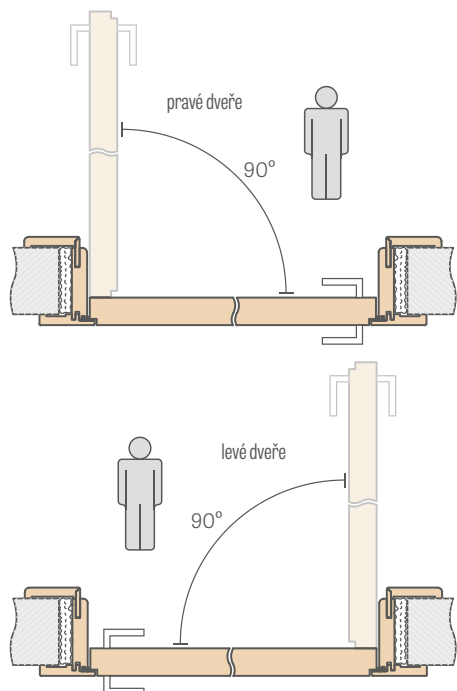

REVERZNÍ ZÁRUBEŇ

REVERZNÍ KŘÍDLA