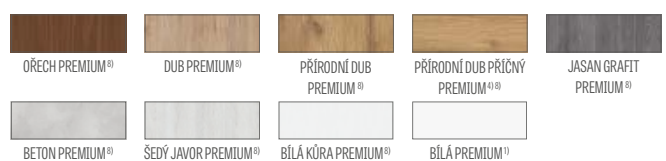

PŘÍPLATKY