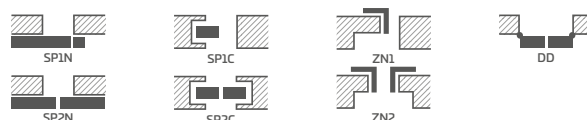

DOSTUPNÁ ŘEŠENÍ (str. 142-153)

DOSTUPNÉ ŠÍŘKY KŘÍDEL

60 70 80⁵⁾ 80 90 100

PŘÍPLATKY

vrtání průchozích otvorů pro kliky (tzv. dělené kliky), pokud je objednáno jako komplet s křídlem zdarma

rekuperační průduch, ventilační podříznutí standardní nebo mini 243 Kč* / 294 Kč** (str. 137)

objímky z plastu se vzhledem dřeva (4 ks) 182 Kč* / 220 Kč**

kovové objímky kulaté a hranaté (4 ks); povrchová úprava: kartáčovaný nikel, patina, bílá a černá 945 Kč* / 1143 Kč**

ventilační mřížka (pouze pro křídla o šířích: 80, 90, 100) 243 Kč* / 294 Kč**

polodrážkové a bezdrážkové křídlo „100“ 477 Kč* / 577 Kč**

lepené sklo VSG 221 bezpečnostní, oboustranně hladké
BUDLEJA 1 ..... mléčné 2323 Kč* / 2811 Kč**; černé 3172 Kč* / 3838 Kč**
BUDLEJA 2, 4, 6, 8 ..... mléčné 217 Kč* / 263 Kč**; černé 303 Kč* / 367 Kč**
BUDLEJA 3, 7 ..... mléčné 780 Kč* / 944 Kč**; černé 1066 Kč* / 1290 Kč**
BUDLEJA 5 ..... mléčné 1551 Kč* / 1877 Kč**; černé 2123 Kč* / 2569 Kč**

kovové kryty na závěsy v polodrážkovém křídle (barva: kartáčovaný nikel, patina, leštěný chrom, leštěná mosaz, bílá a černá); cena za komplet pro 1 závěs 113 Kč* / 137 Kč**

padací těsnění²⁾ 1057 Kč* / 1279 Kč**

změna na magnetický zámek v černé nebo zlaté barvě u bezdrážkových křidel 243 Kč* / 294 Kč**

změna na závěsy a černý nebo zlatý západkový plech pro bezdrážková křídla 641 Kč* / 776 Kč**

magnetický nárazník²⁾ (dostupný v šesti barvách str. 137) 1057 Kč* / 1279 Kč**

svislé vlysy z lepeného dřeva⁴⁾ 867 Kč* / 1049 Kč**