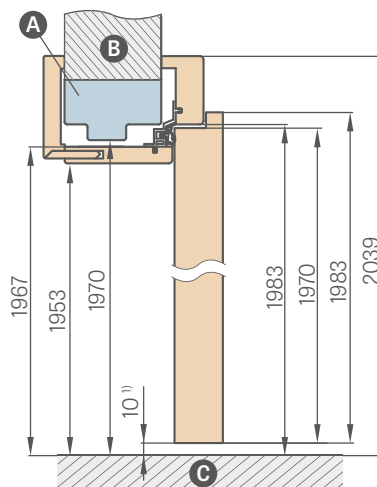

¹⁾ přípustná odchylka vyplývající z rozměrové tolerance zárubně +/- 3 mm (doporučujeme před instalací zkontrolovat)

- **A** – ocelová zárubeň
- **B** – zeď
- **C** – podlaha
- **D** – klika
- **E** – hliníkový profil těsnění
- **Z** – rozsah od 80 mm do 255 mm

- Rozšíření 120 mm a 55 mm k obložkové zárubni – **1179 Kč* / 1427 Kč**** (v ceně je zahrnut komplet k zárubni o dané šíři)
- Standardní úhelník k obložkové zárubni – **1179 Kč* / 1427 Kč**** (v ceně je zahrnut komplet k zárubni o dané šíři)
- Úhelník s prodlouženým jazýčkem – **1179 Kč* / 1427 Kč****

- Ceny tunelové zárubně o šíři 60, 70, 80, 90, 100 jsou v ceně nastavitelné obložkové zárubně
- Tunel má stejné rozměry jako obložková zárubeň (nemá vyvrtané otvory pro závěs a zámkový plech, ale má těsnění)
- Cena zárubně pro dvoukřídlé dveře + **30 %**

* CENA BEZ DPH, ** CENA S DPH