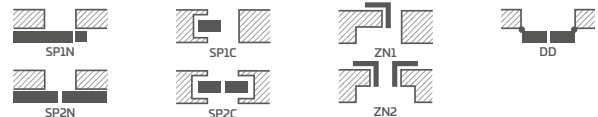

DOSTUPNÁ ŘEŠENÍ (str. 142-153)

DOSTUPNÉ ŠÍŘKY KŘÍDEL

60 70 80N⁵⁾ 80 90 100

PREMIUM

9100 Kč* / 11011 Kč**

OŘECH PREMIUM	PŘÍRODNÍ DUB PREMIUM⁴⁾	DUB PREMIUM	JASAN GRAFIT PREMIUM⁴⁾
ŠEDÝ JAVOR PREMIUM⁴⁾	BÍLÁ KÚRA PREMIUM	BÍLÁ PREMIUM¹⁾⁴⁾	

CPL

9100 Kč* / 11011 Kč**

WENGE TMAVÁ ST CPL	DUB ST CPL⁴⁾	ŠEDÝ DUB ST CPL	ŠEDÁ BOROVICEST ST CPL⁴⁾
ČERNÁ ST CPL³⁾	TMAVÉ ZELENÁ ST CPL³⁾	NÁMOŘNICKÁ MODŘ ST CPL³⁾	CAPPUCCINO ST CPL³⁾
SVĚTLŠEDÁ ST CPL³⁾	POPELAVÁ ST CPL³⁾	BÍLÁ ST CPL¹⁾³⁾	ANTRACIT ST CPL³⁾

NOVINKA

PŘÍPLATKY

vrtní průchodiz otvorů pro kliky (tzv. dělené kliky), pokud je objednáno jako komplet s křídlem zdarma

lepené sklo VSG 221 bezpečnostní, oboustranně hladké
mléčné ..... 3233 Kč* / 3912 Kč**
černé ..... 4411 Kč* / 5337 Kč**

rekuperační průduch, ventilační podříznutí standardní nebo mini (str. 137) 243 Kč* / 294 Kč**

objímky z plastu se vzhledem dřeva (4 ks) 182 Kč* / 220 Kč**

kovové objímky kulaté a hranaté (4 ks); povrchová úprava: kartáčovaný nikel, patina, bílá a černá 945 Kč* / 1143 Kč**

ventilační mřížka (pouze pro křídla o šířkách: 80, 90, 100) 243 Kč* / 294 Kč**

polodrážkové a bezdrážkové křídlo „100“ 477 Kč* / 577 Kč**

kovové kryty pro závěsy v polodrážkovém dveřním křídle (barva: kartáčovaný nikel, patina, leštěný chrom, leštěná mosaz, bílá a černá); cena za komplet pro 1 závěs 113 Kč* / 137 Kč**

padací těsnění²⁾ 1057 Kč* / 1279 Kč**

změna na magnetický zámek v černé nebo zlaté barvě u bezdrážkových křídél 243 Kč* / 294 Kč**

změna na závěsy a černý nebo zlatý zámkový plech pro bezdrážková křídla 641 Kč* / 776 Kč**

magnetický nárazník²⁾ (dostupný v šesti barvách str. 137) 1057 Kč* / 1279 Kč**

svislé vlysy z lepeného dřeva⁴⁾ 867 Kč* / 1049 Kč**

Norma PL2112 +15 % k ceně křídla před příplatky

¹⁾ hladká bílá dýha, která napodobuje lakovaný povrch

²⁾ použití nárazníku zabraňuje použití padacího těsnění a rekuperačního průduchu a naopak

³⁾ speciální povrch **AntiFinger** snižuje stupeň znečištění a stop po otiscích prstů

⁴⁾ svislé vlysy z vrstevně lepeného dřeva potažené deskami HDF a MDF k dispozici za příplatek pro dekory BÍLÁ PREMIUM, DUB NATUR PREMIUM, JASAN GRAFIT PREMIUM, ŠEDÝ JAVOR PREMIUM, DUB ST CPL

⁵⁾ pouze pro bezdrážková křídla

⁶⁾ do vyprodání zásob

* CENA BEZ DPH, ** CENA S DPH, */** Cena se týká křídla a nezahrnuje kliky a zárubeň