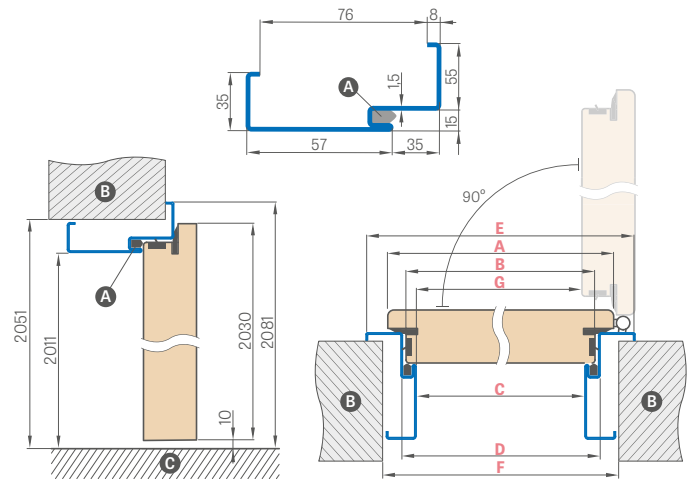

spona (v sestavě jsou 3 ks)

spona (v sestavě jsou 3 ks)

NOVINKA

NOVINKA

PRŮŘEZ PEVNOU PROTIPOŽÁRNÍ ZÁRUBNÍ

OCELOVÁ ZÁRUBEŇ ROHOVÁ VELKÁ PROTIPOŽÁRNÍ

svařovaná a lakovaná barvami RAL 9003, 9010, 9016, 8003, 8017, 7016, 7022, 7047, 1001