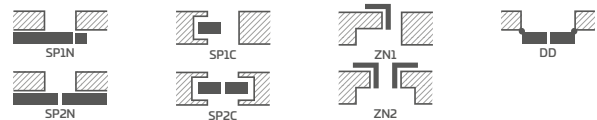

DOSTUPNÁ ŘEŠENÍ (str. 142-153)

DOSTUPNÉ ŠÍŘKY KŘÍDEL

60	70	80N⁵⁾	80	90	100

GREKO

4585 Kč* / 5548 Kč**

OŘECH GREKO	ZLATÝ DUB GREKO	DUB STŘEDNÍ GREKO	DUB GREKO
SANREMO GREKO⁶⁾	SONOMA GREKO	BÍLÁ GREKO¹⁾	SNĚHOBÍLÁ GREKO¹⁾
DUB ŠEDÝ GREKO	JILM GREKO⁹⁾		

PREMIUM

5547 Kč* / 6712 Kč**

OŘECH PREMIUM	PŘÍRODNÍ DUB PREMIUM⁴⁾	DUB PREMIUM	JASAN GRAFIT PREMIUM⁴⁾
ŠEDÝ JAVOR PREMIUM⁴⁾	BÍLÁ KÚRA PREMIUM	BÍLÁ PREMIUM¹⁾⁴⁾	

CPL

5547 Kč* / 6712 Kč**

WENGE TMAVÁ ST CPL	DUB ST CPL⁴⁾	ŠEDÝ DUB ST CPL	ŠEDÁ BOROVICE ST CPL⁶⁾
ČERNÁ ST CPL³⁾	TMAVÉ ZELENÁ ST CPL³⁾	NÁMORNICKÁ MODŘ ST CPL³⁾	CAPPUCCINO ST CPL³⁾
SVĚTLEŠEDÁ ST CPL³⁾	POPELAVÁ ST CPL³⁾	BÍLÁ ST CPL¹⁾³⁾	ANTRACIT ST CPL³⁾

NOVINKA