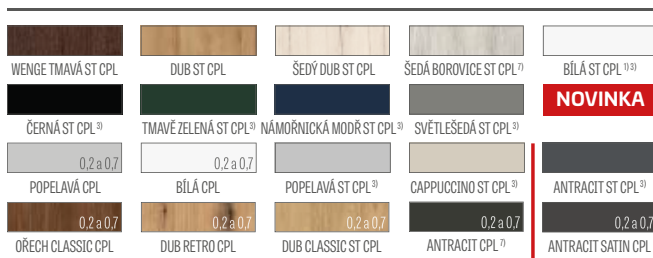

KONSTRUKCE

- polodrážkové, reverzní nebo bezdrážkové křídlo
- rám z desky MDF pokrytý dvěma deskami HDF s dekory GREKO
- vnitřní dřevěný rám (boční, horní a spodní tvoří deska MDF), je pokrytý dvěma deskami HDF s folií CPL a PREMIUM
- stabilizační "voštinová" výplň nebo výplň plnou deskou za příplatek
- nástavce k zárubni, koruny a pilastry jsou k dispozici za příplatek str. 139-141
- možnost vlastního zkrácení křídla zákazníkem str. 137

POVRCHOVÁ ÚPRAVA

- deska HDF s dýhou
- hrana křídla je vyrobená v technologii STANDARD
- lamináty CPL 0,2 a 0,7 jsou dostupné pouze u hrany STANDARD, která je pokryta hranovací páskou ABS pouze v barvě křídla nebo za příplatek standardní černou páskou
- hrana křídla (povrchová úprava standard nebo bezdrážková hrana) je pokryta hranovací páskou v barvě plochy křídla nebo volitelně v černé hladké (v dekoru PŘÍRODNÍ PŘÍČNÝ DUB PREMIUM jsou hrany černé s příčnou strukturou)
- pro křídla ALTAMURA 1 jsou za příplatek dostupné dvoustranné vložky (intarzie) zobrazené na str. 86-91

KOVÁNÍ

- tři čepové závěsy zašroubované do polodrážkového křídla
- tři závěsy skryté v bezdrážkovém dveřním křídle a dva závěsy (třetí za příplatek) v reverzním křídle ve stříbrné barvě (volitelně v černé nebo zlaté barvě); závěsy jsou dodávány se zárubní a jsou zahrnuty v její ceně
- zámek západkový v polodrážkovém křídle a magnetický zámek v bezdrážkovém (volitelně západkový): na klíč, s patentní vložkou, ekonomický nebo s blokadou ve stříbrné barvě; volitelně černý magnetický zámek za příplatek
- magnetický zámek v reverzním křídle: na klíč, patentní vložkou, ekonomický nebo s blokadou ve stříbrné barvě; volitelně za příplatek černá nebo zlatá barva

PROSKLENÍ