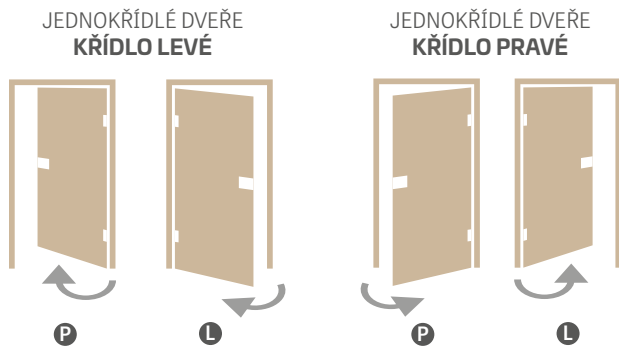

TECHNICKÉ ÚDAJE

SMĚRY OTVÍRÁNÍ DVEŘÍ