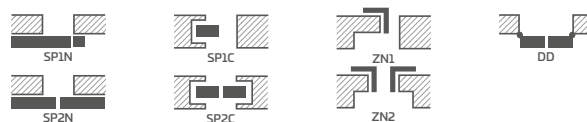

DOSTUPNÁ ŘEŠENÍ (str. 142-153)

DOSTUPNÉ ŠÍŘKY KŘÍDEL

60	70	80N⁵⁾	80	90	100

GREKO

4585 Kč* / 5548 Kč**

OŘECH GREKO	ZLATÝ DUB GREKO	DUB STŘEDNÍ GREKO	DUB GREKO
SANREMO GREKO⁶⁾	SONOMA GREKO	BÍLÁ GREKO¹⁾	SNĚHOBÍLÁ GREKO¹⁾
DUB ŠEDÝ GREKO	JILM GREKO⁹⁾		

PREMIUM

5547 Kč* / 6712 Kč**

OŘECH PREMIUM	PŘÍRODNÍ DUB PREMIUM⁴⁾	DUB PREMIUM	JASAN GRAFIT PREMIUM⁴⁾
ŠEDÝ JAVOR PREMIUM⁴⁾	BÍLÁ KÚRA PREMIUM	BÍLÁ PREMIUM¹⁾⁴⁾	

CPL

5547 Kč* / 6712 Kč**

WENGE TMAVÁ ST CPL	DUB ST CPL⁴⁾	ŠEDÝ DUB ST CPL	ŠEDÁ BOROVICE ST CPL⁴⁾
ČERNÁ ST CPL³⁾	TMAVÉ ZELENÁ ST CPL³⁾	NÁMORNICKÁ MODŘ ST CPL³⁾	CAPPUCCINO ST CPL³⁾
SVĚTLŠEDÁ ST CPL³⁾	POPELAVÁ ST CPL³⁾	BÍLÁ ST CPL¹⁾³⁾	ANTRACIT ST CPL³⁾

NOVINKA