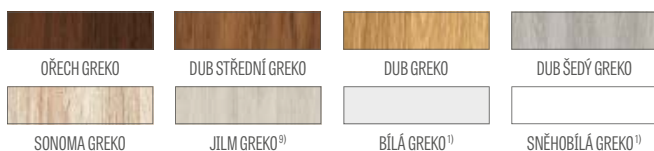

GREKO

5911 Kč* / 7152 Kč**⁸⁾