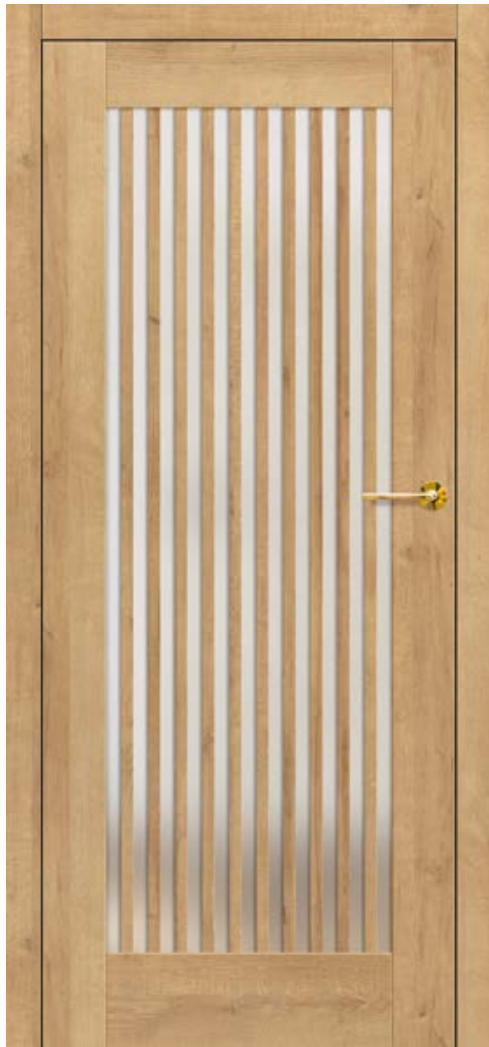

LUKRECJA 8

LUKRECJA 9

NOVINKA

Oboustranně nalepená muntinová lišta
šířka 25 mm v barvě křídla nebo černá

LUKRECJA 1, dekor DUB ST CPL, klika BELLA SLIM kulatá leštěná mosaz

KONSTRUKCE

- polodrážkové nebo bezdrážkové křídlo vyrobené rámovou technologií STILE
- svislé a vodorovné vlysy z desky MDF pokryté dýhou PREMIUM, ST CPL nebo ST CPL s povrchovou úpravou AntiFinger
- svislé vlysy z vrstevně lepeného dřeva obložené deskami HDF a MDF⁴⁾
- oboustranná muntinová lišta lepená na sklo, šířka 25 mm a výška 12 mm
- volitelně změna dekoru muntinové lišty na barvu ČERNÁ ST CPL bez ohledu na dekor křídla **NOVINKA**
- nástavce k zárubni, koruny a pilastry jsou k dispozici za příplatek str. 139-141
- možnost vlastního zkrácení křídla zákazníkem str. 137