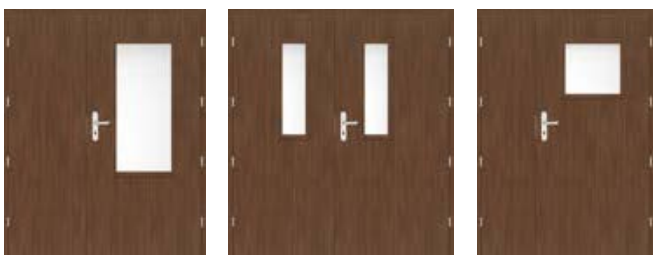

RAMEMOVÝ SAMOZAVÍRAČ DVEŘÍ

¹⁾ Kolejnicový zavírač dveří použijte jen k pevné zárubni nebo v obložení s úhelníkem se sponou

RAL

²⁾ za příplatek +10 %

LEDA EI30, EI60

DVOUKŘÍDLÉ

"LEDA 3,90E" + pasivní křídlo „60“