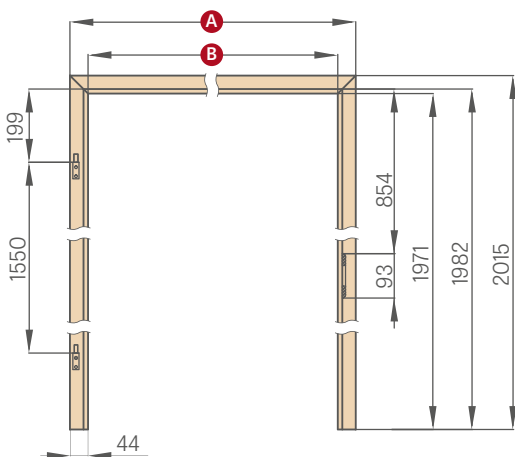

PEVNÁ ZÁRUBEŇ PRO SKLENĚNÉ DVEŘE

	,60"	,70"	,80"	,90"
A	692	792	892	992
B	604	704	804	904