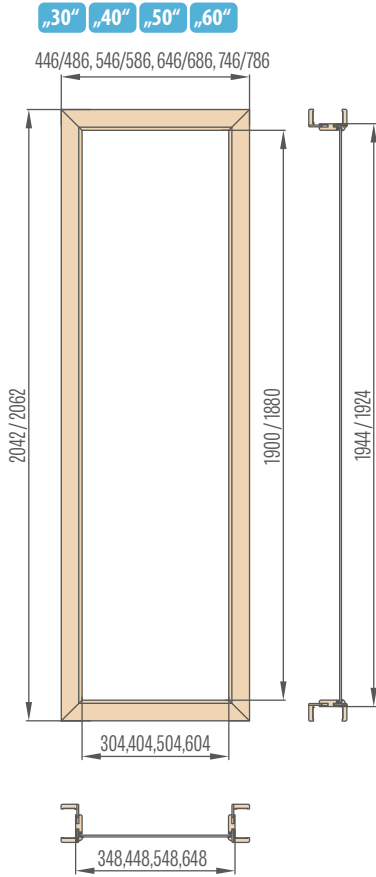

Boční světítky nastavitelné polodrážkové zárubně maskovací páska 6 cm / maskovací páska 8 cm