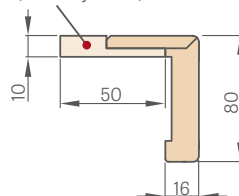

maskovací páska 6 cm / maskovací páska 8 cm

DŘEVĚNÝ NASTAVITELNÝ PRÁH

ÚHELNÍK 6 cm a 8 cm

se sponami

spona (v sestavě jsou 3 ks)

PEVNÁ ZÁRUBEŇ

spona (v sestavě jsou 3 ks)

MASKOVACÍ PÁSKA