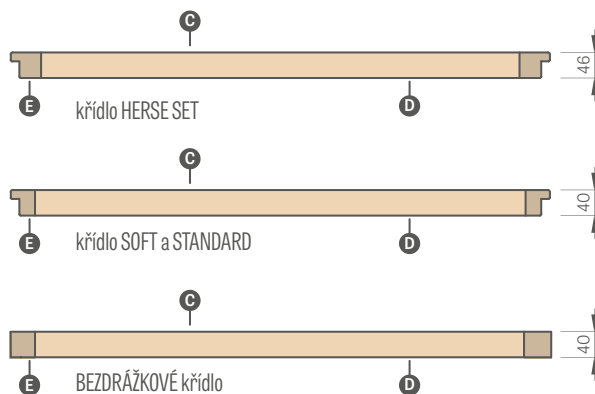

DESKOVÉ KŘÍDLO

- **A** Deska MDF; **B** těsnění; **C** deska HDF; **D** výplň;
- **E** rám MDF nebo dřevěné v Herse SET a UNO PREMIUM