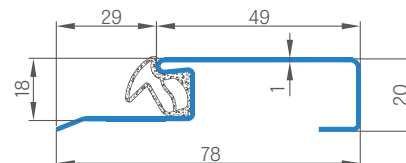

PRÁH Z NEREZOVÉHO PLECHU