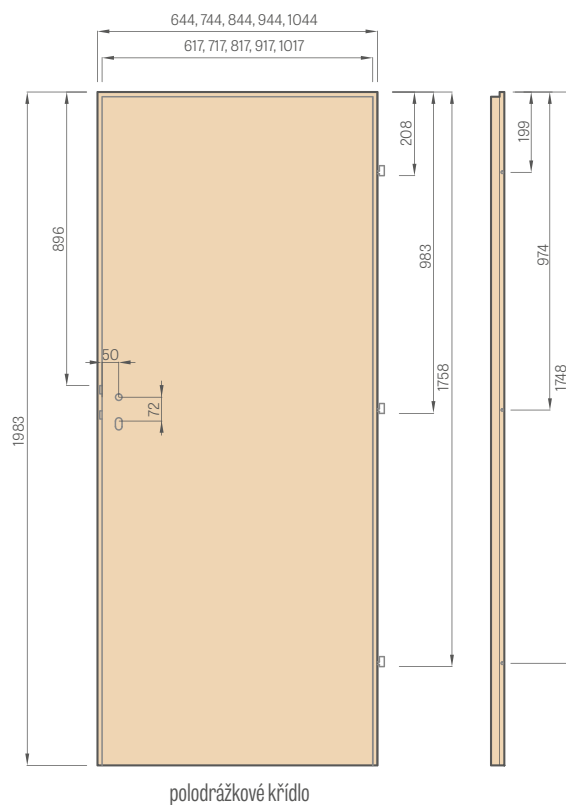

DESKOVÉ KŘÍDLO

- **A** Deska MDF; **B** těsnění; **C** deska HDF; **D** výplň;
- **E** rám MDF nebo dřevěné v Herse SET a UNO PREMIUM