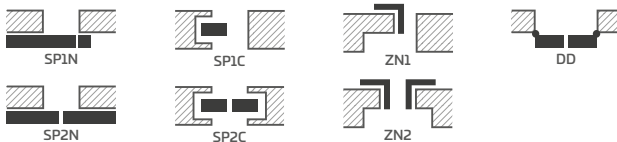

DOSTUPNÁ ŘEŠENÍ (str. 142-153)

DOSTUPNÉ ŠÍŘKY KŘÍDEL

60 70 80N²⁾ 80 90 100

* CENA BEZ DPH, ** CENA S DPH, */** Cena se týká křídla a nezahrnuje kliky a zárubně

¹⁾ použití nárazníku zabraňuje použití padacího těsnění a rekuperačního průduchu a naopak

²⁾ pouze pro bezdrážková křídla

³⁾ ozdobná koruna s pilastry dodatkovou platbou, str. 139