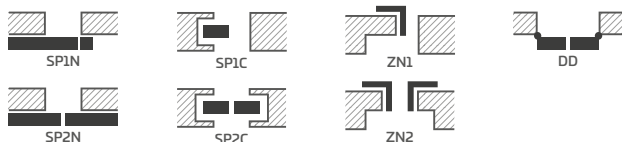

DOSTUPNÁ ŘEŠENÍ (str. 142-153)

DOSTUPNÉ ŠÍŘKY KŘÍDEL

60 70 80N²⁾ 80 90 100

* CENA BEZ DPH, ** CENA S DPH, */** Cena se týká křídla a nezahrnuje kliky a zárubeň

¹⁾ použití nárazníku zabraňuje použití padacího těsnění a rekuperačního průduchu a naopak

²⁾ pouze pro bezdrážková a reverzní křídla