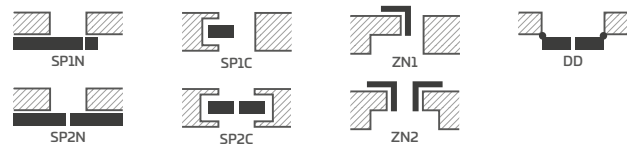

DOSTUPNÁ ŘEŠENÍ (str. 142-153)

DOSTUPNÉ ŠÍŘKY KŘÍDEL

60 70 80N²⁾ 80 90 100

FRÉZOVÁNÍ

* CENA BEZ DPH, ** CENA S DPH, ***/** Cena se týká křídla a nezahrnuje kliky a zárubeň

¹⁾ použití nárazníku zabraňuje použití padacího těsnění a rekuperačního průduchu a naopak

²⁾ pouze pro bezdrážková křídla

³⁾ model TURAN 8 za cenu 12350 Kč* / 14944 Kč**