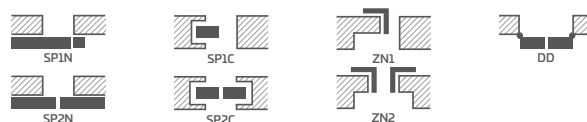

DOSTUPNÁ ŘEŠENÍ (str. 142-153)

DOSTUPNÉ ŠÍŘKY KŘÍDEL

60	70	80N⁵⁾	80	90	100

PREMIUM

5781 Kč* / 6995 Kč**

OŘECH PREMIUM	PŘÍRODNÍ DUB PREMIUM⁴⁾	DUB PREMIUM	JASAN GRAFIT PREMIUM⁴⁾
ŠEDÝ JAVOR PREMIUM⁴⁾	BÍLÁ KŮRA PREMIUM	BÍLÁ PREMIUM¹⁾⁴⁾	

CPL

5781 Kč* / 6995 Kč**

WENGE TMAVÁ ST CPL	DUB ST CPL⁴⁾	ŠEDÝ DUB ST CPL	ŠEDÁ BOROVICE ST CPL⁴⁾
ČERNÁ ST CPL³⁾	TMAVĚ ZELENÁ ST CPL³⁾	NÁMOŘNICKÁ MODŘ ST CPL³⁾	CAPPUCCINO ST CPL³⁾
SVĚTLEŠEDÁ ST CPL³⁾	POPELAVÁ ST CPL³⁾	BÍLÁ ST CPL¹⁾³⁾	ANTRACIT ST CPL³⁾

NOVINKA

PŘÍPLATKY

vrtání průchozích otvorů pro kliky (tzv. dělené kliky), pokud je objednáno jako komplet s křídlem zdarma

rekuperační průduch, ventilační podříznutí standardní nebo mini 243 Kč* / 294 Kč**
(str. 137)

objímky z plastu se vzhledem dřeva (4 ks) 182 Kč* / 220 Kč**

kovové objímky kulaté a hranaté (4 ks); povrchová úprava: kartáčovaný nikl, patina, bílá a černá 945 Kč* / 1143 Kč**

ventilační mřížka (pouze pro křídla o šířce: 80, 90, 100) 243 Kč* / 294 Kč**

polodrážkové a bezdrážkové křídlo „100“ 477 Kč* / 577 Kč**

Lepené sklo VSG 221, bezpečnostní sklo, oboustranně hladké, cena za 1 tabuli skla
mléčné ..... 555 Kč* / 672 Kč**
černé ..... 754 Kč* / 912 Kč**

kovové kryty na závěsy v polodrážkovém křídle
(barva: kartáčovaný nikl, patina, leštěný chrom, leštěná mosaz, bílá a černá); cena za komplet pro 1 závěs 113 Kč* / 137 Kč**

padací těsnění²⁾ 1057 Kč* / 1279 Kč**

změna na magnetický zámek v černé nebo zlaté barvě u bezdrážkových křidel 243 Kč* / 294 Kč**

změna na závěsy a černý nebo zlatý zámkový plech pro bezdrážková křídla 641 Kč* / 776 Kč**

magnetický nárazník²⁾
(dostupný v šesti barvách str. 137) 1057 Kč* / 1279 Kč**

svislé vlysy z lepeného dřeva⁴⁾ 867 Kč* / 1049 Kč**

¹⁾ hladká bílá dýha, která napodobuje lakovaný povrch

²⁾ použití nárazníku zabraňuje použití padacího těsnění a rekuperačního průduchu a naopak

³⁾ speciální povrch **AntiFinger** snižuje stupeň znečištění a stop po otáčecích prstech

⁴⁾ svislé vlysy z vrstevně lepeného dřeva potažené deskami HDF a MDF k dispozici za příplatek pro dekory BÍLÁ PREMIUM, DUB NATUR PREMIUM, JASAN GRAFIT PREMIUM, ŠEDÝ JAVOR PREMIUM, DUB ST CPL

⁵⁾ pouze pro bezdrážková křídla

⁶⁾ do vyprodání zásob

* CENA BEZ DPH, ** CENA S DPH, */** Cena se týká křídla a nezahrnuje kliky a zárubeň