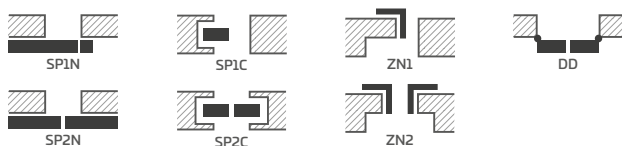

BALDUR 8
6821 Kč* / 8253 Kč**

BALDUR 7 s klikou CUBE PREMIUM černá matná

LAKOVÁNÍ

CENA OD 6821 Kč* / 8253 Kč**

BÍLÁ TITANOVÁ UV

DOSTUPNÁ ŘEŠENÍ ^{1) 3)} (str. 142-153)

DOSTUPNÉ ŠÍŘKY KŘÍDEL

60N⁵⁾ 60 70N⁵⁾ 70 80N⁴⁾ 80 90N⁵⁾ 90 100