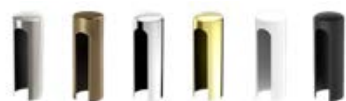

KOVOVÉ KRYTY NA ZÁVĚSY

kartáčovaný nikl, patina, leštěný chrom, leštěná mosaz, bílá matná a černá matná

Dostupné kryty:

– pro Herse/Forteca Ø16, délka 47mm v barvách: kartáčovaný nikl, patina, leštěný chrom, leštěná mosaz, bílá nebo černá

– Hyperion Leda Ø16, délka 64 mm v barvách: chrom mat, černá

– pro vnitřní křídla Ø15, délka 47 mm v barvách: kartáčovaný nikl, patina, leštěný chrom, leštěná mosaz, bílá nebo černá