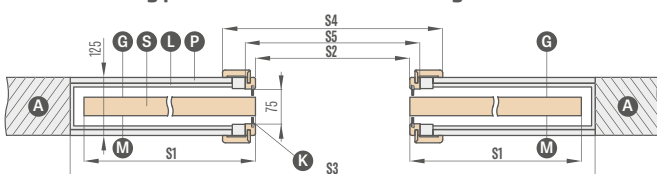

SP2C.125 (přední strana zasklená)

pevný rozsah 125 mm

tloušťka kazety před instalací sádrokartonových desek – 100 mm

Používá se pouze s deskovými křídly se zasklívacím rámem. Systém obsahuje šedé protiprachové kartáče.