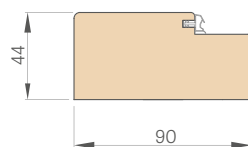

PEVNÁ ZÁRUBEŇ