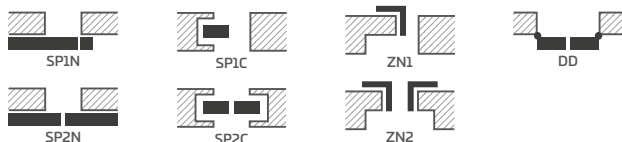

DOSTUPNÁ ŘEŠENÍ (str. 142-153)

DOSTUPNÉ ŠÍŘKY KŘÍDEL

60 70 80N²⁾ 80 90 100

* CENA BEZ DPH, ** CENA S DPH, */** Cena se týká křídla a nezahrnuje klíky a zárubeň

¹⁾ použití nárazníku zabraňuje použití padacího těsnění a rekuperačního průduchu a naopak

²⁾ pouze pro bezdrážková a reverzní křídla