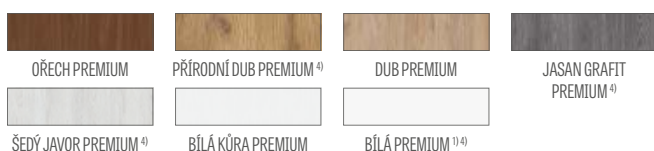

PREMIUM

5781 Kč* / 6995 Kč**