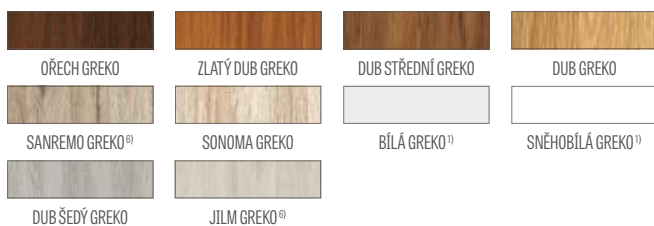

GREKO

4940 Kč* / 5977 Kč**