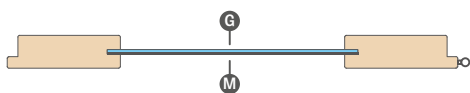

STANDARDNÍ ZASKLENÍ „AWERS“