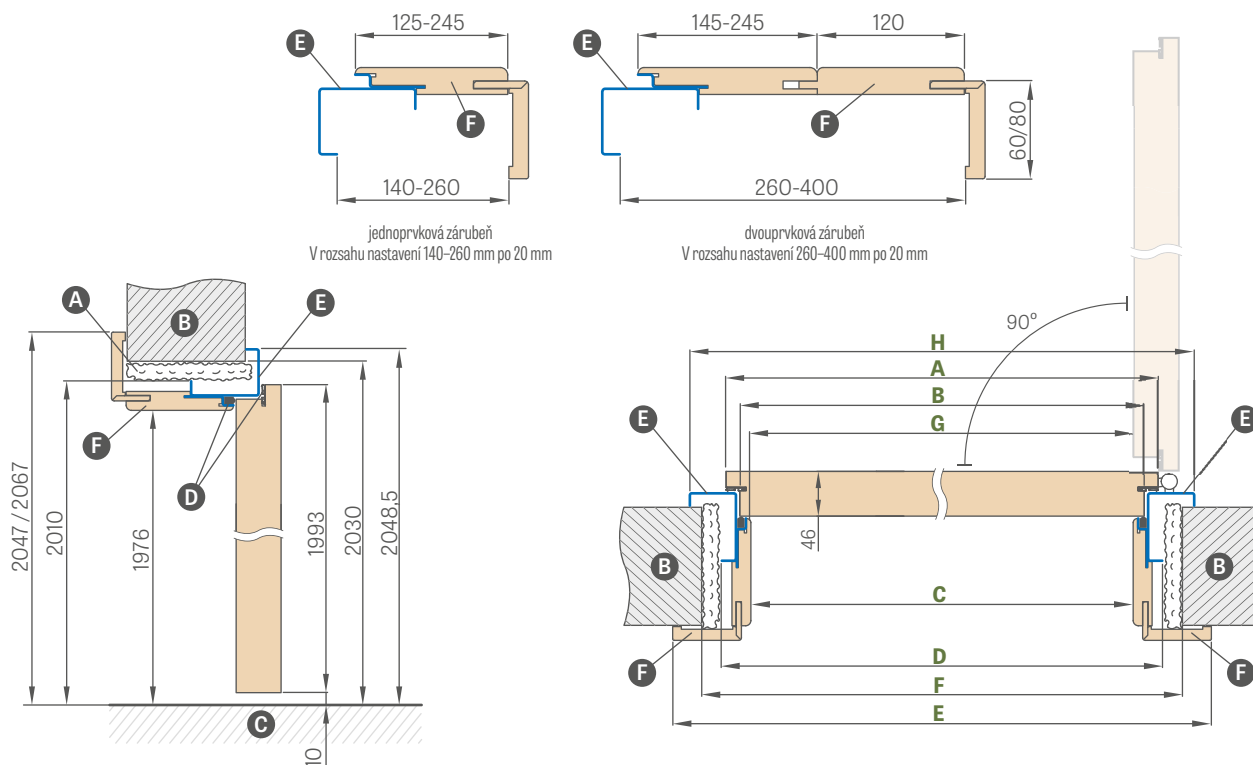

OCELOVÁ ZÁRUBEŇ UNITED

HERSE SET, HERSE MAX SET

SCHEMA OCELOVÉ ZÁRUBNĚ UNITED

Šířka dveří	A	B	C	D	E	F	G	H
„80U“	844	817	791,5	859	933,5/973,5	899	790	935
„90EU“	960	933	907,5	975	1049,5/1089,5	1015	906	1051
„100U“	1044	1017	991,5	1059	1133,5/1173,5	1099	990	1135

„90EU“ – investiční šířka ocelové zárubně UNITED

1. **A** – montážní pěna   **B** – zeď   **C** – podlaha   **D** – gumové těsnění
   E – ocelová část lakovaná v barvě RAL   **F** – část MDF dýhovaná

Rozsah nastavení min.–max (mm)	OCELOVÁ ZÁRUBEŇ UNITED (ocelová část lakovaná v barvě RAL)			
	GREKO	ST CPL a PREMIUM	CPL 0,2	
1 prvek	140-160	9403 Kč*/11378 Kč**	9750 Kč*/11798 Kč**	10123 Kč*/12249 Kč**
	160-180	9594 Kč*/11609 Kč**	9958 Kč*/12049 Kč**	10331 Kč*/12501 Kč**
	180-200	9681 Kč*/11714 Kč**	10027 Kč*/12133 Kč**	10409 Kč*/12595 Kč**
	200-220	9811 Kč*/11871 Kč**	10166 Kč*/12301 Kč**	10539 Kč*/12752 Kč**
	220-240	9941 Kč*/12029 Kč**	10305 Kč*/12469 Kč**	10677 Kč*/12919 Kč**
	240-260	10079 Kč*/12196 Kč**	10435 Kč*/12626 Kč**	10816 Kč*/13087 Kč**
	260-280	10209 Kč*/12353 Kč**	10565 Kč*/12784 Kč**	10946 Kč*/13245 Kč**
2 prvky	280-300	10339 Kč*/12510 Kč**	10703 Kč*/12951 Kč**	11076 Kč*/13402 Kč**
	300-320	10478 Kč*/12678 Kč**	10833 Kč*/13108 Kč**	11215 Kč*/13570 Kč**
	320-340	10608 Kč*/12836 Kč**	10963 Kč*/13265 Kč**	11345 Kč*/13727 Kč**
	340-360	11111 Kč*/13444 Kč**	11466 Kč*/13874 Kč**	11839 Kč*/14325 Kč**
	360-380	11249 Kč*/13611 Kč**	11605 Kč*/14042 Kč**	11977 Kč*/14492 Kč**
	380-400	11509 Kč*/13926 Kč**	11865 Kč*/14357 Kč**	12237 Kč*/14807 Kč**

PŘÍPLATKY

elektromechanický zámek	3527 Kč*/4268 Kč**
zpevnění pod samozavírač dveří	355 Kč*/430 Kč**
zkrácení křídla s ocelovou zárubní UNITED do 6 cm po 1 cm	1179 Kč*/1427 Kč**
práh: nerezová ocel výška 20 mm	945 Kč*/1143 Kč**
provedení z pozinkovaného plechu	+10 % (k tabulkovým cenám)
netyповá barevnice RAL (neobsahuje vzácné, intenzivní, perlové a kovové odstíny)	+10 % (k tabulkovým cenám)

RAL

RAL 9003¹⁾ RAL 9010 RAL 9016 RAL 8003 RAL 8017 RAL 7016 RAL 7022¹⁾ RAL 9005¹⁾ RAL 7047 RAL 1001

* CENA BEZ DPH, ** CENA S DPH

¹⁾ za příplatek +10 %