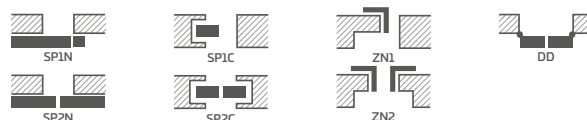

DOSTUPNÁ ŘEŠENÍ (str. 142-153)

DOSTUPNÉ ŠÍŘKY KŘÍDEL

60 70 80N³⁾ 80 90 100

PŘÍPLATKY

vrtání průchozích otvorů pro kliky (tzv. dělené kliky), pokud je objednáno jako komplet s křídlem zdarma

rekuperační průduch, ventilační podříznutí standardní nebo mini (str. 137)	243 Kč* / 294 Kč**
objímky z plastu se vzhledem dřeva (4 ks)	182 Kč* / 220 Kč**
kovové objímky kulaté a hranaté (4 ks); povrchová úprava: kartáčovaný nikl, patina, bílá a černá	945 Kč* / 1143 Kč**
ventilační mřížka (pouze pro křídla o šířích: 80, 90, 100)	243 Kč* / 294 Kč**
polodrážkové a bezdrážkové křídlo „100“	477 Kč* / 577 Kč**
lepené sklo VSG 221 bezpečnostní sklo, z obou stran hladké; cena za komplet k dveřnímu křídlu	
mléčné	1413 Kč* / 1710 Kč**
černé	1768 Kč* / 2139 Kč**
kovové kryty na závěsy v polodrážkovém křídle (barva: kartáčovaný nikl, patina, leštěný chrom, leštěná mosaz, bílá a černá); cena za komplet pro 1 závěs	113 Kč* / 137 Kč**
padací těsnění¹⁾	1057 Kč* / 1279 Kč**
změna na magnetický zámek v černé nebo zlaté barvě u bezdrážkových křídél	243 Kč* / 294 Kč**
změna na závěsy a černý nebo zlatý zámkový plech pro bezdrážková křídla	641 Kč* / 776 Kč**
magnetický nárazník¹⁾ (dostupný v šesti barvách str. 137)	1057 Kč* / 1279 Kč**
svislé vlysy z lepeného dřeva²⁾	867 Kč* / 1049 Kč**

¹⁾ použití nárazníku zabraňuje použití padacího těsnění a rekuperačního průduchu a naopak

²⁾ svislé vlysy z vrstevně lepeného dřeva potažené deskami HDF a MDF k dispozici za příplatek pro modely ARALIE 1, EWODIA, 1, 2, 4 pro dekory PŘÍRODNÍ DUB PREMIUM, JASAN GRAFIT PREMIUM, ŠEDÝ JAVOR PREMIUM

³⁾ pouze pro bezdrážková křídla

* CENA BEZ DPH, ** CENA S DPH, */** Cena se týká křídla a nezahrnuje kliky a zárubeň