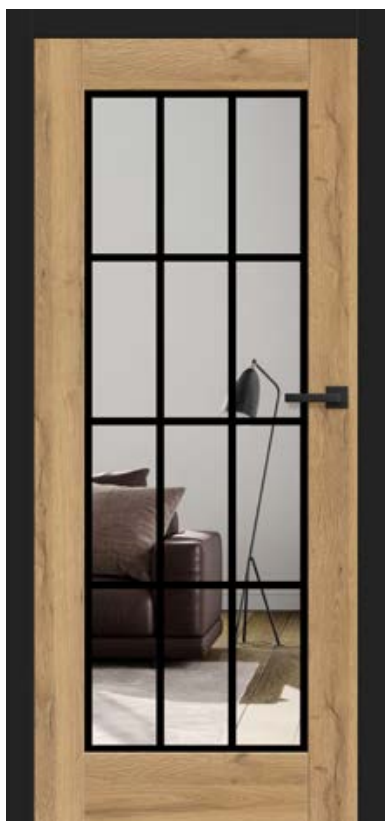

MISKANT 3, dekor- PŘÍRODNÍ DUB PREMIUM, zárubeň ČERNÁ ST CPL, kliky CUBE černá matná