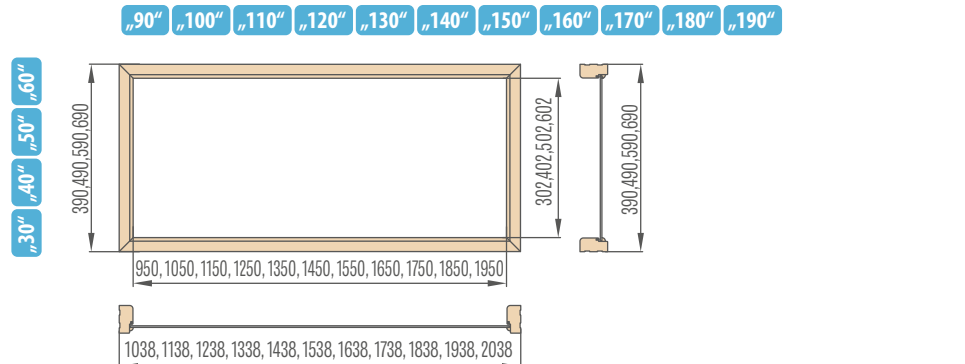

Horní světítky pevné zárubně dvoukřídlých dveří