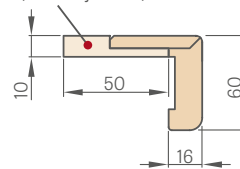

maskovací páska 6 cm / maskovací páska 8 cm

DŘEVĚNÝ NASTAVITELNÝ PRÁH

ÚHELNÍK 6 cm a 8 cm

se sponami

spona (v sestavě jsou 3 ks)

PEVNÁ ZÁRUBEŇ

spona (v sestavě jsou 3 ks)

MASKOVACÍ PÁSKA