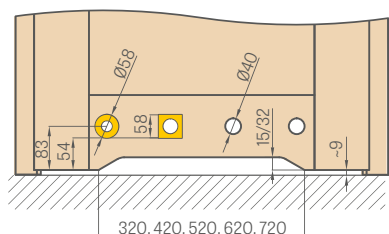

VĚTRÁNÍ STANDARD (výš. 32 mm) nebo MINI (výš. 15 mm)

Ventilační podříznutí není k dispozici u bezdrážkových dveří pro nástěnné a skryté posuvné systémy.

ELEKTROMECHANICKÝ ZÁMEK

(je dostupný pro pevné a nastavitelné zárubně pro polodrážková křídla viz str. 168–171, ale není dostupný pro zárubeň pro zasklená křídla GRAF a pro dvoukřídlé dveře)

Dostupné druhy elektromechanických zámků:

- základní 12 V
- základní 24 V
- se spínačem 12 V
- se spínačem 24 V
- reverzní 12 V
- reverzní 24 V

ZÁKLADNÍ – po celou dobu je zavřený, po připojení ke zdroji napětí se otevře

S VYPÍNAČEM – funguje jako základní, ale přesunutím západky ho je možné vypnout

REVERZNÍ – po připojení ke zdroji napětí se zavře, po odpojení od napájecího zdroje se otevře

K protipožární dveřím nejsou dostupné reverzní elektromechanické zámky a zámky s vypínačem

ZKRACOVÁNÍ KŘÍDEL

Podle normy PL je možné křídla svépomocí zkracovat, maximálně do 50 mm nebo do 80 mm u křídel série HERSE SET (pokud nejsou z továrny podříznutá) a křídla desková pouze, je-li z továrny namontovaný přídatný dolní trámeček.

(POZNÁMKA: Křídla FRAGI, dvoukřídlé dveře a protipožární dveře, bezdrážková křídla pro posuvné systémy, skleněné dveře GRAF, dveře proti vloupání FORTECA RC2 a FORTECA RC3, a rámová křídla ve standardu CZ nelze zkracovat).

Výška křídla provedeného v normě CZ je vůči normě PL nižší o 47 mm.

Při tvárném zkrácení dveří dojde ke snížení kliky o stejnou hodnotu.

Druh křídla	Výška kliky pro normu EN (měřeno od spodní hrany křídla) [mm]
vlysová křídla STILE polodrážková	1049
vlysová křídla STILE bezdrážková	1052
polodrážková desková křídla	1052
bezdrážková desková křídla	1052
reverzní deskové křídlo	1052
skleněná křídla Graf	1073
křídlo Forteca RC2 a RC3	1038
křídlo Herse, Herse Akustic	1049
křídlo Herse s lištovým zámkem	986
křídlo Herse United	1049
křídlo Leda EI30, EI60	1115
křídlo Hyperion EI30 RC 2	1033