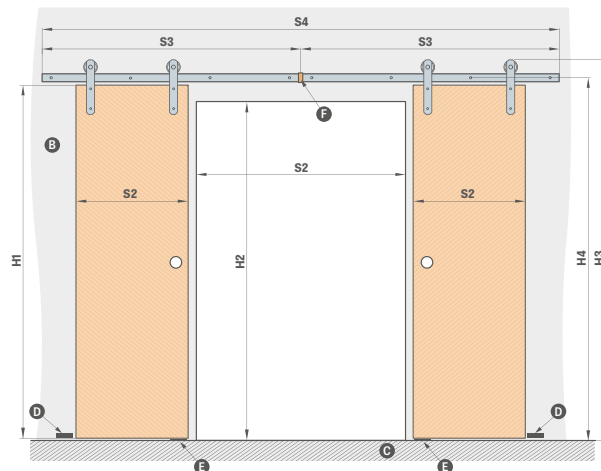

.60"	.70"	.80"	.90"	.100"
S1 šířka dveřního křídla	644	744	844	944	1044
S2 šířka otvoru ve zdi¹⁾	574	674	774	874	974
H1 výška křídla dveří	1983	1983	1983	1983	1983
H2 výška otvoru ve zdi	1915	1915	1915	1915	1915
H3 celková výška systému	2123	2123	2123	2123	2123
H4 výška k montážním otvorům v pojezdové kolejniči	2035	2035	2035	2035	2035

	.120"	.140"	.160"	.180"	.200"
S1 šířka dveřního křídla	2 x 644	2 x 744	2 x 844	2 x 944	2 x 1044
S2 šířka otvoru ve zdi¹⁾	1202	1402	1602	1802	2002
S3 šířka vodicí lišty	2000	2000	2000	2500	2500
S4 celková šířka vodicí lišty²⁾	4000	4000	4000	5000	5000
H1 výška křídla dveří	1983	1983	1983	1983	1983
H2 výška otvoru ve zdi	1915	1915	1915	1915	1915
H3 celková výška systému	2123	2123	2123	2123	2123
H4 výška k montážním otvorům v pojezdové kolejniči	2035	2035	2035	2035	2035

VODICÍ LIŠTA PRO JEDNODUCHÝ SYSTÉM O DÉLCE:

– 200 cm pro dveřní křídla „60“ „70“ „80“

– 250 cm pro dveřní křídla „90“ „100“

B – zeď **C** – podlaha **D** – nárazník montovaný do stěny
E – vodicí lišta **F** – spojovník vodicích lišt²⁾

¹⁾ křídlo v zavřené poloze se na straně překrývá o 35 mm

²⁾ vodicí lišta ve dvoukřídlovém systému sestává ze dvou vodicích lišt spojených spojovacím prvkem

³⁾ u modelu BALDUR 8 oválný a čtvercový úchyt překrývá frézování

* CENA BEZ DPH, ** CENA S DPH