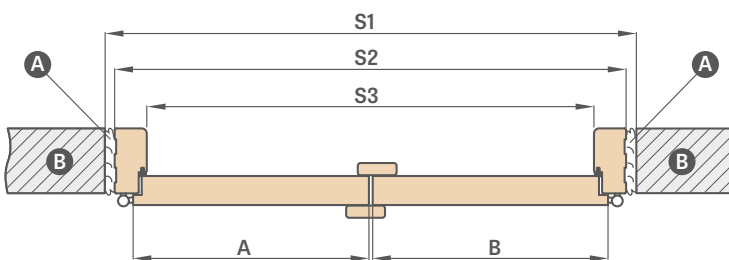

DVOUKŘÍDLÉ DVEŘE S POLODRÁŽKOU S PEVNOU ZÁRUBNÍ

A – pěna B – zed' C – podlaha

Pevná zárubeň	DVOUKŘÍDLÉ DVEŘE										
	,90"	,100"	,110"	,120"	,130"	,140"	,150"	,160"	,170"	,180"	,190"
A+B Šířka dveřního křídla	988	1088	1188	1288	1388	1488	1588	1688	1788	1888	1988
S1 Šířka otvoru ve zdi	1068	1168	1268	1368	1468	1568	1668	1768	1868	1968	2068
S2 Vnější šířka zárubně	1038	1138	1238	1338	1438	1538	1638	1738	1838	1938	2038
S3 Šířka světlosti zárubně	950	1050	1150	1250	1350	1450	1550	1650	1750	1850	1950
H1 Výška křídla dveří	1983										
H2 Výška otvoru ve zdi	2030										
H3 Vnější výška zárubně	2015										
H4 Výška světlosti zárubně	1971										

¹⁾ přípustná odchylka vyplývající z rozměrové tolerance zárubně +/- 3 mm (doporučujeme před instalací zkontrolovat)

²⁾ Norma PL2112