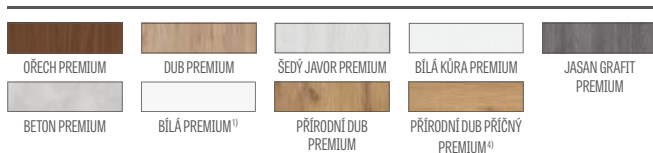

PREMIUM

PŘÍPLATKY

reverzní křídlo (nedostupné v CPL 0,2 a 0,7)	2357 Kč* / 2852 Kč**
výplň kompaktní deskou	1101 Kč* / 1332 Kč**
zpevnění pod samozavírač dveří	243 Kč* / 294 Kč**
ramenový samozavírač dveří v barvách: stříbrná, černá, bílá, bronzová	2357 Kč* / 2852 Kč**
přídavný dolní trámeček (možnost zkrácení podle vlastní potřeby max. o 8 cm)	243 Kč* / 294 Kč**
rekuperační průduch, ventilační podříznutí standardní nebo mini (str. 137) nebo větrací mřížka	243 Kč* / 294 Kč**
kovové objímky kulaté a hranaté (4 ks); povrchová úprava: kartáčovaný nikl, patina, bílá a černé	945 Kč* / 1143 Kč**
plastové objímky	182 Kč* / 220 Kč**
polodrážkové a bezdrážkové křídlo „100“	477 Kč* / 577 Kč**
polodrážkové a bezdrážkové křídlo „110“	945 Kč* / 1143 Kč**
lepené sklo VSG 221 mléčné sklo	
ALTAMURA 2	2401 Kč* / 2905 Kč**
ALTAMURA 3	1690 Kč* / 2045 Kč**
ALTAMURA 4	650 Kč* / 787 Kč**
ALTAMURA 5, 7	780 Kč* / 944 Kč**
ALTAMURA 6, 8	390 Kč* / 472 Kč**
padací těsnění²⁾	1057 Kč* / 1279 Kč**
kovové kryty pro závěsy v polodrážkovém dveřním křídle (barva: kartáčovaný nikl, patina, leštěný chrom, leštěná mosaz, bílá a černá)	113 Kč* / 137 Kč** cena za komplet pro 1 závěs
v modelu ALTAMURA 1 je dostupné dveřní kukátko z nerezové oceli: leštěný chrom nebo kartáčovaný satén a černá matová; sklo mléčné decormat, čiré sklo, průměr kukátka: vnitřní 235 mm (vnější 350 mm)	4732 Kč* / 5726 Kč** 7436 Kč* / 8998 Kč** (černá matná)

panel z nerezové oceli (oboustranně montovaný – pouze u polodrážkových křídél STANDARD) výška. 300 mm	
– dolní Altamura 1, 3, 4, 6, 8	2704 Kč* / 3272 Kč**
– středový Altamura 1, 4	2704 Kč* / 3272 Kč**
– dolní s ventilací Altamura 1, 3, 4, 6, 8	2938 Kč* / 3555 Kč**
černá povrchová úprava hran dveřního křídla	589 Kč* / 713 Kč**
změna na magnetický zámek v černé nebo zlaté barvě u bezdrážkových a reverzních křídél	243 Kč* / 294 Kč**
změna na závěsy a černý nebo zlatý zámkový plech pro bezdrážková křídla	641 Kč* / 776 Kč**
magnetický nárazník²⁾ (dostupný v šesti barvách str. 137)	1057 Kč* / 1279 Kč**
v modelu ALTAMURA 1 intarzie LUX; verze k výběru str. 86-91	2141 Kč* / 2591 Kč**
Norma PL2112	+ 15% k ceně křídla před příplatky

DOSTUPNÉ ŠÍŘKY KŘÍDEL

60N⁶⁾	60	70N⁶⁾	70	80N⁵⁾	80	90N⁶⁾	90	100	110