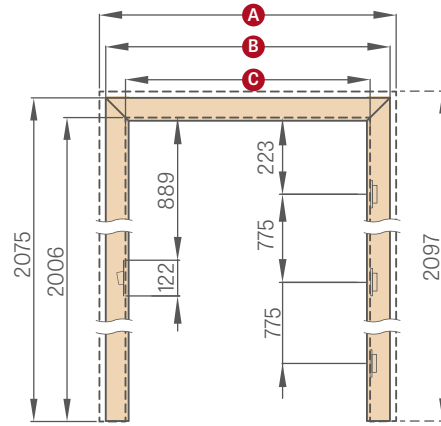

REVERZNÍ ZÁRUBEŇ

Šířky 60N, 70N, 90N jsou k dispozici pouze pro modely ALTAMURA 1, BALDUR 1 a UNO PREMIUM

	,60N"	,60"	,70N"	,70"	,80N"	,80"	,90N"	,90"	,100"	,110"
A	810	834	910	934	1010	1034	1110	1134	1234	1334
B	766	791	866	891	966	991	1066	1091	1191	1291
C	628	652	728	752	828	852	928	952	1052	1152