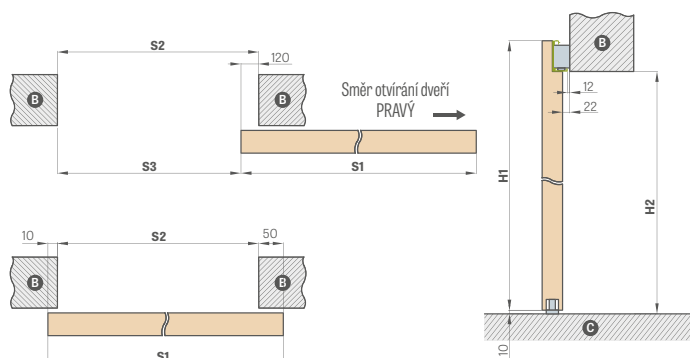

POSUVNÝ STĚNOVÝ SYSTÉM MAGIC						
		„60“	„70“	„80“	„90“	„100“
S1	Šířka dveřního křídla	644	744	844	944	1044
S2	Šířka otvoru ve zdi	584	684	784	884	984
S3	Výška v průchodu	464	564	664	764	864
H1	Výška křídla dveří	2150	2150	2150	2150	2150
H2	Výška otvoru ve zdi	2100	2100	2100	2100	2100

B – zeď C – podlaha