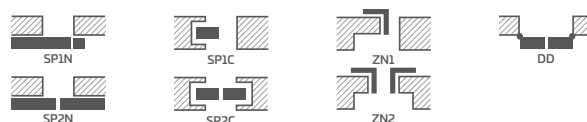

DOSTUPNÁ ŘEŠENÍ (str. 142-153)

DOSTUPNÉ ŠÍŘKY KŘÍDEL

60 70 80N⁵⁾ 80 90 100

PŘÍPLATKY

vrtání průchozích otvorů pro kliky (tzv. dělené kliky), pokud je objednáno jako komplet s křídlem zdarma

rekuperační průduch, ventilační podříznutí standardní nebo mini 243 Kč* / 294 Kč** (str. 137)

objímky z plastu se vzhledem dřeva (4 ks) 182 Kč* / 220 Kč**

kovové objímky kulaté a hranaté (4 ks); povrchová úprava: kartáčovaný nikl, patina, bílá a černá 945 Kč* / 1143 Kč**

ventilační mřížka (pouze pro křídla o šířích: 80, 90, 100) 243 Kč* / 294 Kč**

polodrážkové a bezdrážkové křídlo „100“ 477 Kč* / 577 Kč**

lepené sklo VSG 221 bezpečnostní, oboustranně hladké

PEONIA 1, 2 mléčné	2201 Kč* / 2663 Kč**
PEONIA 1, 2 černé	3007 Kč* / 3638 Kč**
PEONIA 3, 4, 5, 6 mléčné	1941 Kč* / 2349 Kč**
PEONIA 3, 4, 5, 6 černé	2652 Kč* / 3209 Kč**

kovové kryty pro závěsy v polodrážkovém dveřním křídle (barva: kartáčovaný nikl, patina, leštěný chrom, leštěná mosaz, bílá a černá); cena za komplet pro 1 závěs 113 Kč* / 137 Kč**

padací těsnění²⁾ 1057 Kč* / 1279 Kč**

změna na magnetický zámek v černé nebo zlaté barvě u bezdrážkových křídél 243 Kč* / 294 Kč**

změna na závěsy a černý nebo zlatý zámkový plech pro bezdrážková křídla 641 Kč* / 776 Kč**

magnetický nárazník²⁾ (dostupný v šesti barvách str. 137) 1057 Kč* / 1279 Kč**

svíslé vlysy z lepeného dřeva⁴⁾ 867 Kč* / 1049 Kč**

Norma PL2112⁸⁾ +15 % k ceně křídla před příplatky