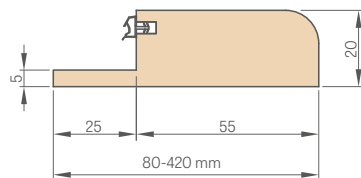

maskovací páska 6 cm / maskovací páska 8 cm

DŘEVĚNÝ NASTAVITELNÝ PRÁH

ÚHELNÍK 6 cm a 8 cm

se sponami

spona (v sestavě jsou 3 ks)

PEVNÁ ZÁRUBEŇ

spona (v sestavě jsou 3 ks)

MASKOVACÍ PÁSKA