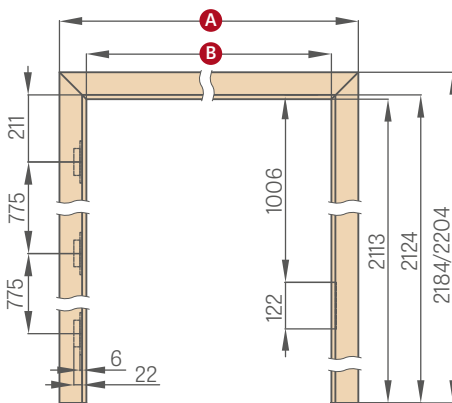

NASTAVITELNÁ BEZDRÁŽKOVÁ ZÁRUBEŇ - NORMA PL2112

	,60"	,70"	,80N"	,80"	,90"	,100"	,110"
A	771/811	871/911	947/987	971/1011	1071/1111	1171/1211	1271/1311
B	629	729	805	829	929	1029	1129