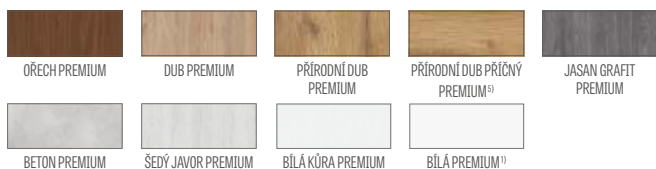

PREMIUM

PŘÍPLATKY

reverzní křídlo (není dostupné v CPL 0,2 a pro BALDUR 1 s okrajem SOFT)	2357 Kč* / 2852 Kč**
výplnění kompaktní deskou	1101 Kč* / 1332 Kč**
rekuperační průduch, ventilační podříznutí standardní nebo mini (str. 137)	243 Kč* / 294 Kč**
polodrážkové a bezdrážkové křídlo „100“	477 Kč* / 577 Kč**
sklo VSG/ESG 441 mléčné nebo černé sklo	
BALDUR 1..... mléčné 823 Kč* / 996 Kč**; černé 823 Kč* / 996 Kč**	
BALDUR 3..... mléčné 1881 Kč* / 2276 Kč**; černé 1881 Kč* / 2276 Kč**	
kovové kryty pro závěsy v polodrážkovém dveřním křídle (barva: kartáčovaný nikel, patina, leštěný chrom, leštěná mosaz, bílá a černá)	113 Kč* / 137 Kč** cena za komplet pro 1 závěs
černá povrchová úprava hran dveřního křídla	589 Kč* / 713 Kč**
změna na magnetický zámek v černé nebo zlaté barvě u bezdrážkových a reverzních křídél	243 Kč* / 294 Kč**
změna na závěsy a černý nebo zlatý zámkový plech pro bezdrážková křídla	641 Kč* / 776 Kč**
magnetický nárazník (dostupný v šesti barvách str. 137)	1057 Kč* / 1279 Kč**
Norma PL2112	+ 15 % k ceně křídla před příplatky

DOSTUPNÉ ŠÍŘKY KŘÍDEL

DOSTUPNÁ ŘEŠENÍ ³⁾ (str. 142-153)

DRUHY POVRCHOVÉ ÚPRAVY HRAN