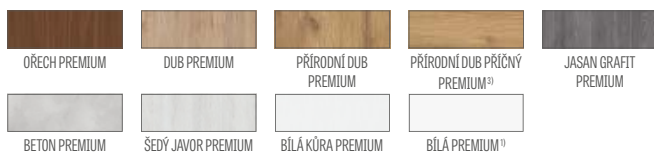

PREMIUM

3285 Kč* / 3975 Kč**