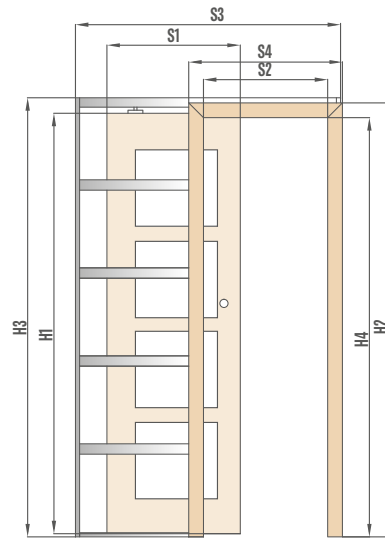

- **A** – zeď
- **L** – hliníková kazeta
- **P** – sádrokartonová deska
- **G** – hladká strana skla
- **M** – matná strana skla
- **S** – křídlo
- **K** – protiprachové kartáče