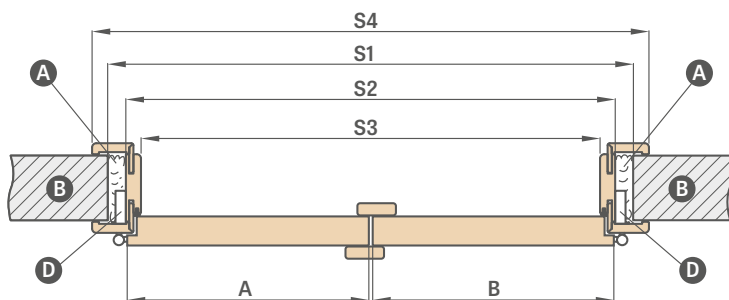

A – pěna B – zed' C – podlaha D – sedlo závěsu

nastavitelná zárubeň	DVOUKŘÍDLÉ DVEŘE										
	,90"	,100"	,110"	,120"	,130"	,140"	,150"	,160"	,170"	,180"	,190"
A+B Šířka dveřního křídla	988	1088	1188	1288	1388	1488	1588	1688	1788	1888	1988
S1 Šířka otvoru ve zdi	1034	1134	1234	1334	1434	1534	1634	1734	1834	1934	2034
S2 Vnější šířka zárubně	994	1094	1194	1294	1394	1494	1594	1694	1794	1894	1994
S3 Šířka světlosti zárubně	950	1050	1150	1250	1350	1450	1550	1650	1750	1850	1950
S4 Šířka zakrytí zárubně maskovací páska 6 cm / maskovací páska 8 cm	1092 / 1132	1192 / 1232	1292 / 1332	1392 / 1432	1492 / 1532	1592 / 1632	1692 / 1732	1792 / 1832	1892 / 1932	1992 / 2032	2092 / 2132
H1 Výška křídla dveří	1983 (2112) ²										
H2 Výška otvoru ve zdi	2013 (2142) ²										
H3 Vnější výška zárubně	1993 (2122) ²										
H4 Výška světlosti zárubně	1971 (2100) ²										
H5 Výška krytu zárubně maskovací páska 6 cm / maskovací páska 8 cm	2042 / 2062 (2171 / 2191) ²										