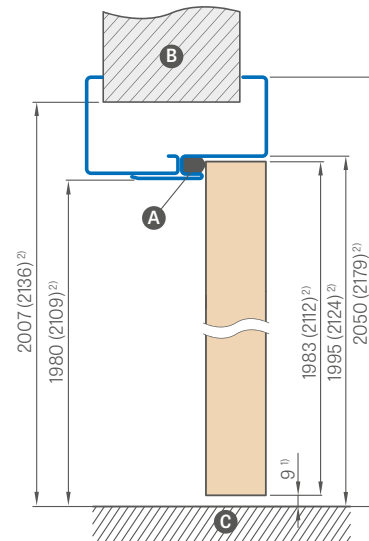

OCELOVÁ ZÁRUBEŇ

BEZDRÁŽKOVÁ, PRO VLYSOVÁ A DESKOVÁ KŘÍDLA

NASTAVITELNÁ BEZDRÁŽKOVÁ OCELOVÁ ZÁRUBEŇ (PŘEKRYVNÁ), plech o síle 1,5 mm

svařovaná a lakovaná barvami RAL 9003, 9010, 9016, 8003, 8017, 7016, 7022, 9005, 7047, 1001