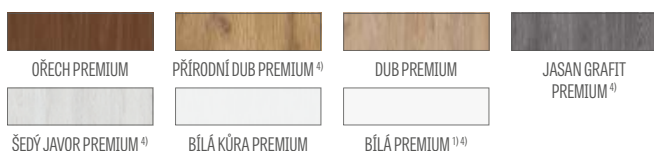

PREMIUM

5720 Kč* / 6921 Kč**