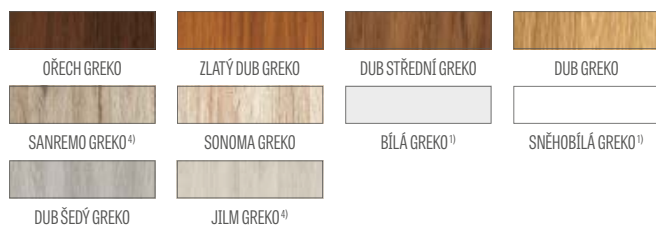

GREKO

Rámy z lepeného dřeva³⁾

¹⁾ hladká bílá dýha, která napodobuje lakovaný povrch

²⁾ speciální povrch **AntiFinger** snižuje stupeň znečištění a stop po otiscích prstů

³⁾ svislé vlysy z vrstvené lepeného dřeva potažené deskami HDF a MDF k dispozici za příplatek pro dekory BÍLÁ PREMIUM, DUB NATUR PREMIUM, JASAN GRAFIT PREMIUM, ŠEDÝ JAVOR PREMIUM, DUB ST CPL

⁴⁾ do vyprodání zásob

STANDARDNÍ ZASKLENÍ „AWERS“

ZASKLENÍ „REWERS“ NA OBJEDNÁVKU

G strana hladká; **M** strana matová s dekorací

* CENA BEZ DPH, ** CENA S DPH, *** Cena se týká křídla a nezahrnuje kliky a zárubeň