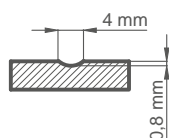

FRÉZOVÁNÍ

* CENA BEZ DPH, ** CENA S DPH, ***/** Cena se týká křídla a nezahrnuje kliky a zárubeň

¹⁾ použití nárazníku zabraňuje použití padacího těsnění a rekuperačního průduchu a naopak

²⁾ pouze pro bezdrážková křídla

³⁾ model TURAN 8 za cenu 12350 Kč* / 14944 Kč**