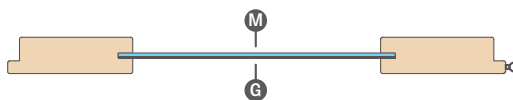

ZASKLENÍ „REWERS“ NA OBJEDNÁVKU

G strana hladká; **M** strana matová s dekorací

* CENA BEZ DPH, ** CENA S DPH, *** Cena se týká křídla a nezahrnuje kliky a zárubeň