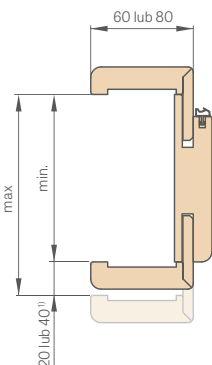

maskovací páska 6 cm / maskovací páska 8 cm

DŘEVĚNÝ NASTAVITELNÝ PRÁH

ÚHELNÍK 6 cm a 8 cm

se sponami

spona (v sestavě jsou 3 ks)

PEVNÁ ZÁRUBEŇ

spona (v sestavě jsou 3 ks)

MASKOVACÍ PÁSKA