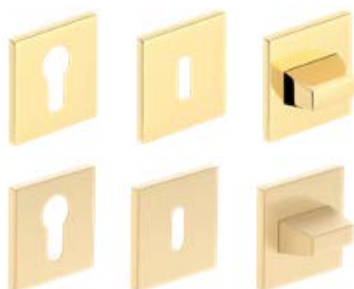

leštěný chrom
1213 Kč / 1468 Kč**

kartáčovaný chrom matný
1213 Kč* / 1468 Kč**

leštěná mosaz
1213 Kč* / 1468 Kč**

mosaz satén
1213 Kč* / 1468 Kč**

matná černá
1213 Kč* / 1468 Kč**

KLIKA TŘÍDY
PREMIUM

rozeta na klíč
rozeta na vložku
rozeta na WC zámek