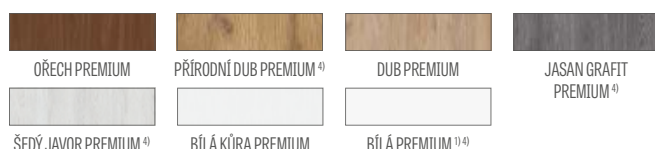

DOSTUPNÁ ŘEŠENÍ (str. 142-153)

DOSTUPNÉ ŠÍŘKY KŘÍDEL

60 70 80N⁵⁾ 80 90 100

GREKO

5876 Kč* / 7110 Kč**

PREMIUM

6621 Kč* / 8011 Kč**

CPL