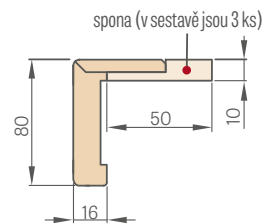

PEVNÁ ZÁRUBEŇ

POLODRÁŽKOVÁ KŘÍDLA

PEVNÁ ZÁRUBEŇ

GREKO	2028 Kč* / 2454 Kč**
ST CPL a PREMIUM	2236 Kč* / 2706 Kč**
CPL 0,2	2609 Kč* / 3157 Kč**
LAKOVANÉ	4524 Kč* / 5474 Kč**

MASKOVACÍ PÁSKA 8 mm

GREKO	416 Kč* / 503 Kč**
ST CPL a PREMIUM	477 Kč* / 577 Kč**
CPL 0,2	719 Kč* / 870 Kč**
LAKOVANÉ	1265 Kč* / 1531 Kč**

V ceně je obsažen komplet 2 ks x 213,5 cm a 1 ks x 112 cm (týká se křídel od „60° do „90°)

V ceně je obsažen komplet 3 ks x 213,5 cm (týká se křídel od „100° do „190°)

ČTVRTVÁLCOVÁ UKONČOVACÍ LIŠTA

GREKO	191 Kč* / 231 Kč**
ST CPL a PREMIUM	225 Kč* / 272 Kč**
LAKOVANÉ	511 Kč* / 618 Kč**

V ceně je obsažen komplet 2 ks x 211,5 cm a 1 ks x 106,5 cm (týká se křídel od „60° do „90°)

V ceně je obsažen komplet 3 ks x 211,5 cm (týká se křídel od „100° do „190°)

ELEKTROMECHANICKÝ ZÁMEK

- 2357 Kč* / 2852 Kč**

Technická specifikace na str. 137

PODLAHOVÁ LIŠTA délka 2,40 bm

- s dýhou cena za ks 364 Kč* / 440 Kč**
- s lakem cena za ks 737 Kč* / 892 Kč**

- Podlahová lišta je vyrobena z desky MDF odolné proti vlhkosti. K dispozici lak BÍLÝ TITANOVÝ UV, dýhy: GREKO, ST CPL, PREMIUM a v podkladové dýze pro barevný lak.
- Způsob montáže – lepení na zed'

ÚHELNÍK SE SPONOU 6 cm a 8 cm (v sestavě jsou 3 ks spon)

GREKO	1265 Kč* / 1531 Kč**
ST CPL a PREMIUM	1265 Kč* / 1531 Kč**
CPL 0,2	1889 Kč* / 2286 Kč**
LAKOVANÉ	1889 Kč* / 2286 Kč**

MASKOVACÍ PÁSKA 16 mm

GREKO	737 Kč* / 892 Kč**
ST CPL a PREMIUM	849 Kč* / 1027 Kč**
CPL 0,2	1309 Kč* / 1584 Kč**
LAKOVANÉ	1881 Kč* / 2276 Kč**

V ceně je obsažen komplet 2 ks x 214,5 cm a 1 ks x 112 cm (týká se křídel od „60° do „80°)

V ceně je obsažen komplet 3 ks x 214,5 cm (týká se křídel od „90° do „180°)

SCHÉMA PEVNÉ ZÁRUBEŇ S OBLÝMI HRANAMI

¹⁾ přípustná odchylka vyplývající z rozměrové tolerance zárubeň +/- 3 mm (doporučujeme před instalací kontrolovat)