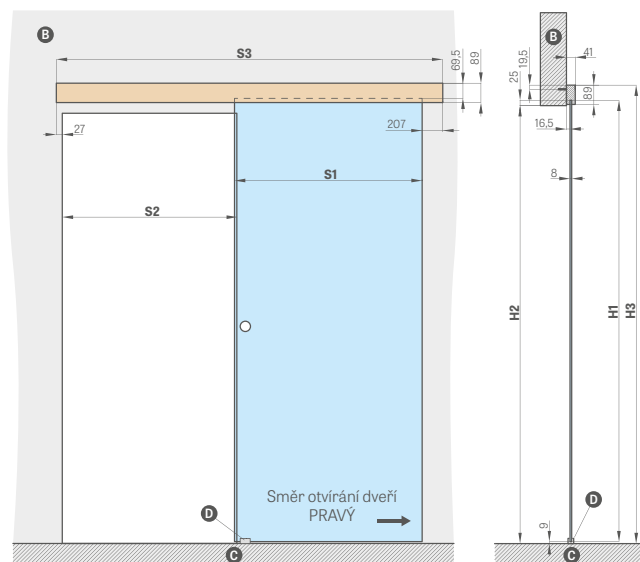

B – zeď **C** – podlaha **D** – vodící lišta

ÚCHYT

nerezová ocel, černý mat
(vnější průměr 54 mm)

eloxovaný hliník inox, černá matná
prášková barva
(vnější průměr 65 mm)

POSUVNÝ NÁSTĚNNÝ SYSTÉM PRO SKLENĚNÉ DVEŘE

		„60“	„70“	„80“	„90“
S1	Šířka dveřního křídla	662	762	862	962
S2	Šířka otvoru ve zdi	602	702	802	902
S3	Délka vodící lišty	1500	1500	1800	2000
H1	Výška křídla dveří	1989			
H2	Výška otvoru ve zdi	max. 1973			
H3	Celková výška systému	2067