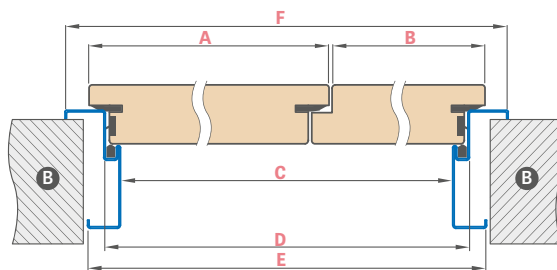

OCELOVÁ ZÁRUBEŇ ROHOVÁ VELKÁ PROTIPOŽÁRNÍ

svařovaná a lakovaná barvami RAL 9003, 9010, 9016, 8003, 8017, 7016, 7022, 7047, 1001

Šířka dveří	A	B	C	D	E	F
„110“	860	347	1166	1196	1236	1306
„120“	860 | 960	447 | 347	1266	1296	1336	1406
„130“	860 | 960 | 1060	547 | 447 | 347	1366	1396	1436	1506
„140“	860 | 960 | 1060	647 | 547 | 447	1466	1496	1536	1606
„150“	860 | 960 | 1060	747 | 647 | 547	1566	1596	1636	1706
„160“	860 | 960 | 1060	847 | 747 | 647	1666	1696	1736	1806
„170“	960 | 1060	847 | 747	1766	1796	1836	1906
„180“	1060	847	1866	1896	1936	2006