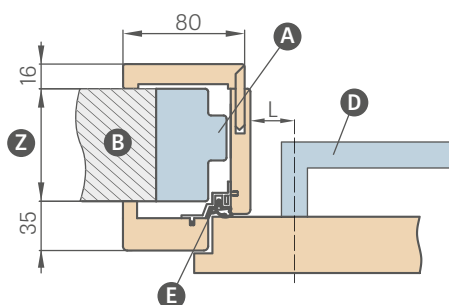

NASTAVITELNÁ OBLOŽKOVÁ ZÁRUBEŇ

K OCELOVÉ ZÁRUBNI

ULOŽENÍ KLIKY V OBLOŽKOVÉ ZÁRUBNI

L – vzdálenost od osy kliky k okraji desky zárubně

L = 28 mm pro výsové a deskové dveře (dostupné jsou všechny kliky z nabídky vnitřních dveří)

UPOZORNĚNÍ: Před použitím zkontrolujte rozměry rozet u klik.

Obložková zárubeň v rozsahu nad 200 mm sestává ze dvou prvků, nad 320 mm od tří prvků.

DOSTUPNÉ ŠÍŘE OBLOŽKOVÝCH ZÁRUBNÍ:

60 70 80 90 100

	Rozsah nastavení min.–max (mm)	NASTAVITELNÁ OBLOŽKOVÁ ZÁRUBEŇ	
		GREKO	ST CPL a PREMIUM
1 prvek	80-100	4221 Kč*/ 5107 Kč**	4905 Kč*/ 5935 Kč**
	100-120	4351 Kč*/ 5265 Kč**	5035 Kč*/ 6092 Kč**
	120-140	4524 Kč*/ 5474 Kč**	5226 Kč*/ 6323 Kč**
	140-160	4775 Kč*/ 5778 Kč**	5477 Kč*/ 6627 Kč**
	160-180	5035 Kč*/ 6092 Kč**	5729 Kč*/ 6932 Kč**
2 prvky	180-200	5408 Kč*/ 6544 Kč**	6101 Kč*/ 7382 Kč**
	200-220	5789 Kč*/ 7005 Kč**	6483 Kč*/ 7844 Kč**
	220-240	6041 Kč*/ 7310 Kč**	6734 Kč*/ 8148 Kč**
	240-260	6283 Kč*/ 7602 Kč**	6985 Kč*/ 8452 Kč**
	260-280	6535 Kč*/ 7907 Kč**	7237 Kč*/ 8757 Kč**
3 prvky	280-300	6786 Kč*/ 8211 Kč**	7479 Kč*/ 9050 Kč**
	300-320	7037 Kč*/ 8515 Kč**	7739 Kč*/ 9364 Kč**
	320-340	7297 Kč*/ 8829 Kč**	7991 Kč*/ 9669 Kč**
	340-360	7549 Kč*/ 9134 Kč**	8242 Kč*/ 9973 Kč**
	360-380	7800 Kč*/ 9438 Kč**	8493 Kč*/ 10277 Kč**
	380-400	8173 Kč*/ 9889 Kč**	8875 Kč*/ 10739 Kč**
	400-420	8554 Kč*/ 10350 Kč**	9247 Kč*/ 11189 Kč**
	420-440	8927 Kč*/ 10802 Kč**	9629 Kč*/ 11651 Kč**