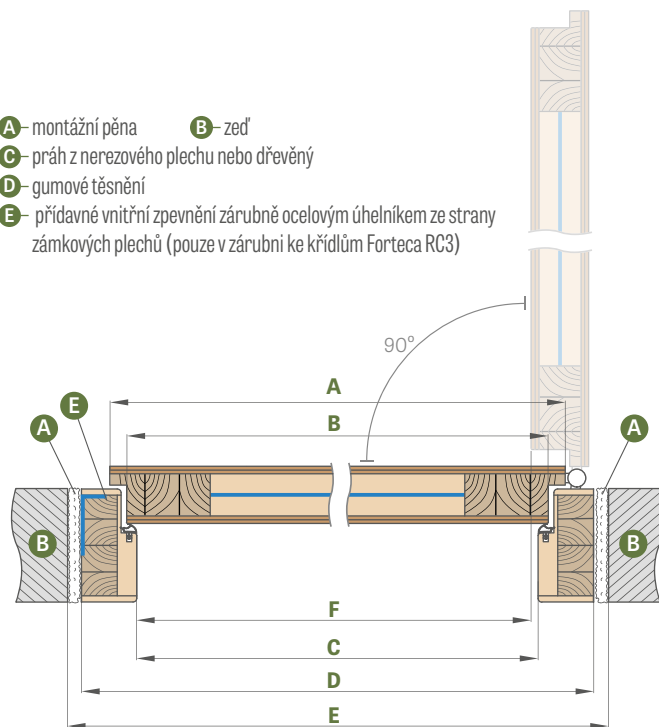

PŘÍPLATKY

spojení pod úhlem 90 stupňů	945 Kč*/ 1143 Kč**
úhelník se sponami 60 mm nebo 80 mm (úhelník se třemi sponami umožňuje zvětšit rozsah nastavení o 20 mm)	1265 Kč*/ 1531 Kč** (CPL 0,2 - 1889 Kč*/ 2286 Kč**)
zkrácení křídla s ocelovou zárubní do 8 cm po 1 cm	1179 Kč*/ 1427 Kč**
k dispozici boční a horní panely přilepené ke stěně i integrované panely v rámu (pouze pro rám s 8 cm držákem)	příplatek str. 140
maskovací páska a čtvrtválcová ukončovací lišta	příplatek str. 169

- A - montážní pěna
- B - zeď
- C - práh z nerezového plechu nebo dřevěný
- D - gumové těsnění
- E - přidavné vnitřní zpevnění zárubně ocelovým úhelníkem ze strany zámkových plechů (pouze v zárubni ke křídům Forteca RC3)