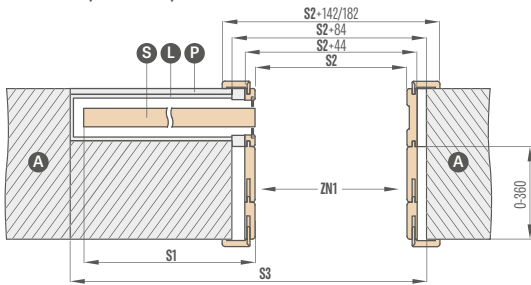

ZN1 jednostranné obložení základní zdi pro SP1C.100 a SP1C.125

rozsah obložení základní zdi
od 0-40; 40-60; ... 340-360

Na obrázku je znázorněno jednostranné obložení základní zdi ZN1.

SP2C.100 (přední strana zasklená)

pevný rozsah 100 mm

tloušťka kazety před instalací sádrokartonových desek – 75 mm