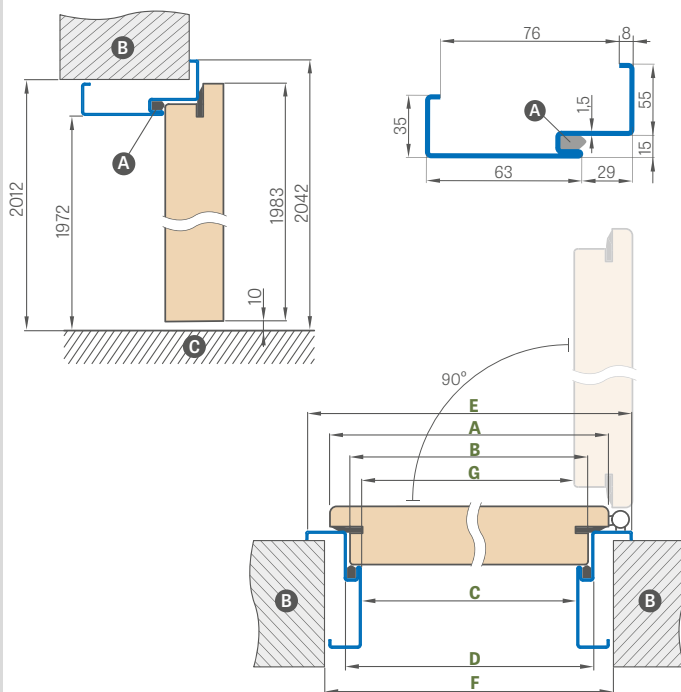

cena: 5226 Kč* / 6323 Kč**

Šířka dveří	A	B	C	D	E	F	G
„80N“	804	777	761	791	901	841	756
„80“	844	817	801	831	941	881	796
„90ES“	948	921	905	935	1045	985	900
„100“	1044	1017	1001	1031	1141	1081	996

OSAZENÍ ROHOVÉ ZÁRUBNĚ