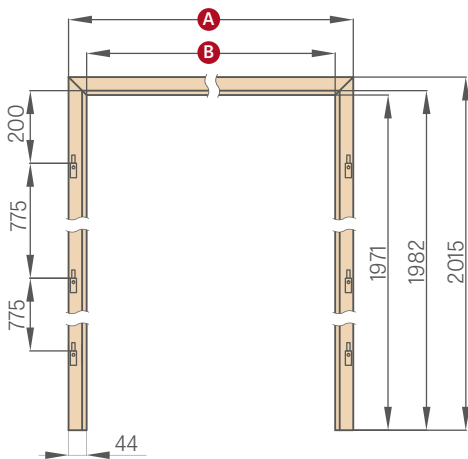

PEVNÁ ZÁRUBEŇ PRO DVOUKŘÍDLÉ DVEŘE

	,90"	,100"	,110"	,120"	,130"	,140"
A	1038	1138	1238	1338	1438	1538
B	950	1050	1150	1250	1350	1450

	,150"	,160"	,170"	,180"	,190"
A	1638	1738	1838	1938	2038
B	1550	1650	1750	1850	1950