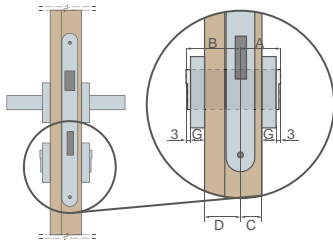

JAK VYBRAT VLOŽKU

Příklad výpočtu rozměru vložky pro deskové a rámové dveře (40 mm) při tloušťce rozety G = 7 mm
 $A/B = (C+G+3) / (D+G+3)$
 $A/B = (15+7+3) / (25+7+3)$
 $A/B = 25/35$

Druh dveří	Síla dveřního křídla	Poměr polohy zámku dveří (C/D)	Doporučený rozměr vložky (A/B)*
deskové, rámové (polodrážkové)	40 mm	15/25	26/36
deskové, rámové (bezdrážkové)	40 mm	20/20	30/30
reverzní	40 mm	15/25	26/36
HERSE	46 mm	15/31	30/45
LEDA EI30	50 mm	19/31	30/40
LEDA EI60	60 mm	19/41	30/50
FORTECA RC2 a RC3	46 mm	20/26	30/40
HYPERION EI30 RC2	50 mm	19/31	30/40

* Doporučený rozměr vložky pro rozetu o síle 7 mm a o vřtí od 2 mm do 4 mm