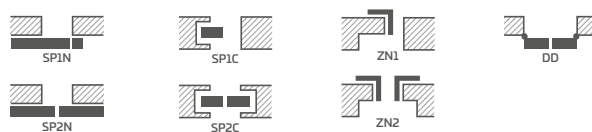

DOSTUPNÉ ŠÍŘKY KŘÍDEL

DOSTUPNÁ ŘEŠENÍ (str. 142-153)

DRUHY POVRCHOVÉ ÚPRAVY HRAN

RÁM SKLA