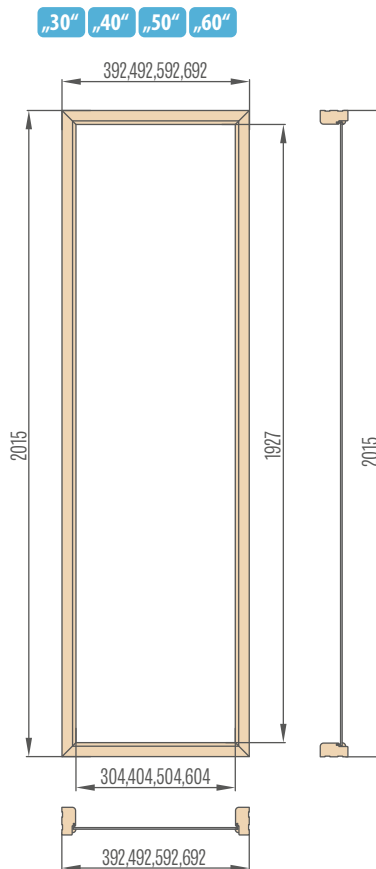

- celková šířka zárubně
- + celková šířka světítku
- 58 mm (pro úhelník 60 mm) nebo 98 mm (pro úhelník 80 mm)

Boční světítky pevné zárubně

Rohové světítky pevné zárubně

Horní světítky pevné zárubně jednokřídlých dveří