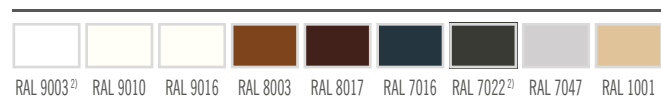

LEDA EI30, EI60

JEDNOKŘÍDLÉ

PEVNÁ DŘEVĚNÁ ZÁRUBEŇ

Šířka dveří	A	B	C	D	E
„80“	860	817	925	955	805
„90E“	960	917	1025	1055	905
„100“	1060	1017	1125	1155	1005
„110“	1160	1117	1225	1255	1105

- **A** ohnivzdorná montážní pěna
- **B** zeď
- **C** podlaha
- **D** padací těsnění

„90E“ – investiční šířka

NASTAVITELNÁ OCELOVÁ ZÁRUBEŇ (PŘEKRYVNÁ), PROTIPOŽÁRNÍ

svařovaná a lakovaná barvami RAL 9003, 9010, 9016, 8003, 8017, 7016, 7022, 7047, 1001

Šířka dveří	A	B	C	D	E	F	G
„80“	860	834	813	843	953	910	802
„90ES“	960	934	913	943	1053	1010	902
„100“	1060	1034	1013	1043	1153	1110	1002
„110“	1160	1134	1113	1143	1253	1210	1102

„90ES“ – investiční šířka ocelové zárubně

PRŮŘEZ PROTIPOŽÁRNÍ ZÁRUBNÍ S OBLOŽENÍM ZDI A S ÚHELNÍKEM SE SPONOU

NOVINKA

Úhelník se sponami umožňuje zvětšit rozsah nastavení o 20 mm.

PRŮŘEZ PROTIPOŽÁRNÍ ZÁRUBNÍ SE ZÁKLADNÍM OBLOŽENÍM ZDI

ÚHELNÍK 6 cm a 8 cm se sponami

spona (v sestavě jsou 3 ks)

spona (v sestavě jsou 3 ks)

NOVINKA

NOVINKA

PRŮŘEZ PEVNOU PROTIPOŽÁRNÍ ZÁRUBNÍ

OCELOVÁ ZÁRUBEŇ ROHOVÁ VELKÁ PROTIPOŽÁRNÍ

svařovaná a lakovaná barvami RAL 9003, 9010, 9016, 8003, 8017, 7016, 7022, 7047, 1001

Šířka dveří	A	B	C	D	E	F	G
„80“	860	834	813	843	953	890	802
„90ES“	960	934	913	943	1053	990	902
„100“	1060	1034	1013	1043	1153	1090	1002
„110“	1160	1134	1113	1143	1253	1190	1102

ZAVÍRAČ DVEŘÍ KOLEJNICOVÝ ¹⁾

RAMEMOVÝ SAMOZAVÍRAČ DVEŘÍ

¹⁾ Kolejnicový zavírač dveří použijte jen k pevné zárubni nebo v obložení s úhelníkem se sponou

RAL

²⁾ za příplatek +10 %