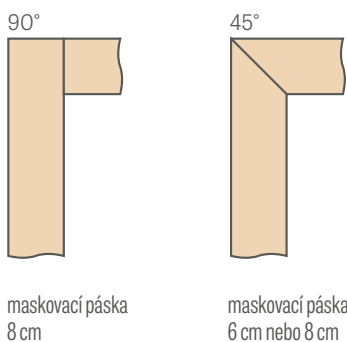

V zárubni s rozsahem nastavení 65–80 mm je třeba, abyste jazýček úhelníku seřídili na požadovaný rozsah.

USAZENÍ ZÁRUBNĚ

maskovací páska
8 cm

maskovací páska
6 cm nebo 8 cm

SCHÉMA NASTAVITELNÉ ZÁRUBNĚ

Šířka dveří	A	B	C	D	E	F	G
„60°	644	618	604	626	648	688	746* / 786**
„70°	744	718	704	726	748	788	846* / 886**
„80°	844	818	804	826	848	888	946* / 986**
„90°	944	918	904	926	948	988	1046* / 1086**
„100°	1044	1018	1004	1026	1048	1088	1146* / 1186**
„110°	1144	1118	1104	1126	1148	1188	1246* / 1286**