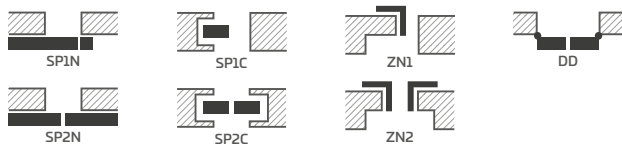

DOSTUPNÁ ŘEŠENÍ (str. 142-153)

DOSTUPNÉ ŠÍŘKY KŘÍDEL

60 70 80N²⁾ 80 90 100

* CENA BEZ DPH, ** CENA S DPH, */** Cena se týká křídla a nezahrnuje kliky a zárubeň

¹⁾ použití nárazníku zabraňuje použití padacího těsnění a rekuperačního průduchu a naopak

²⁾ pouze pro bezdrážková a reverzní křídla