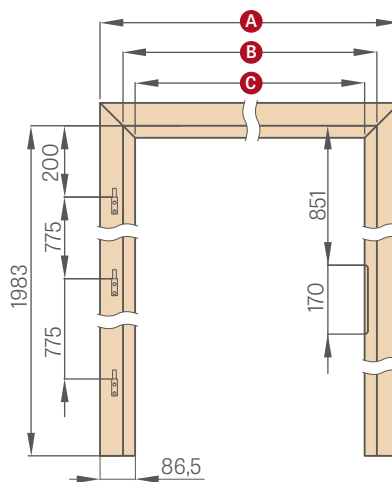

maskovací páska 6 cm / maskovací páska 8 cm

OBLOŽKOVÁ ZÁRUBEŇ

	,60"	,70"	,80"	,90"	,100"
A	737	837	937	1037	1137
B	624	724	824	924	1024
C	564	664	764	864	964

PEVNÁ ZÁRUBEŇ

	,60"	,70"	,80"	,90"	,100"	,110"
A	692	792	892	992	1092	1192
B	604	704	804	904	1004	1104