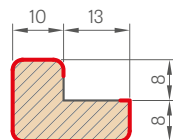

KONCOVÁ LIŠTA