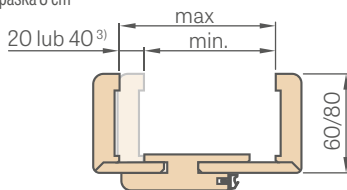

USAZENÍ ZÁRUBNĚ

SCHEMA NASTAVITELNÉ ZÁRUBNĚ

ROZSAH NASTAVENÍ NASTAVITELNÉ ZÁRUBNĚ

maskovací páska 6 cm / maskovací páska 8 cm

³⁾ 40 mm pro rozsah 295–335 mm

Šířka dveří	A	B	C	D	E	F
„60N“ ³⁾	620	605	627	649	688	747* / 787**
„60“	644	629	651	673	714	771* / 811**
„70N“ ³⁾	720	705	727	749	788	847* / 887**
„70“	744	729	751	773	814	871* / 911**
„80N“	820	805	827	849	888	947* / 987**
„80“	844	829	851	873	914	971* / 1011**
„90N“ ³⁾	920	905	927	949	988	1047* / 1087**
„90“	944	929	951	973	1014	1071* / 1111**
„100“	1044	1029	1051	1073	1114	1171* / 1211**
„110“	1144	1129	1151	1173	1214	1271* / 1311**