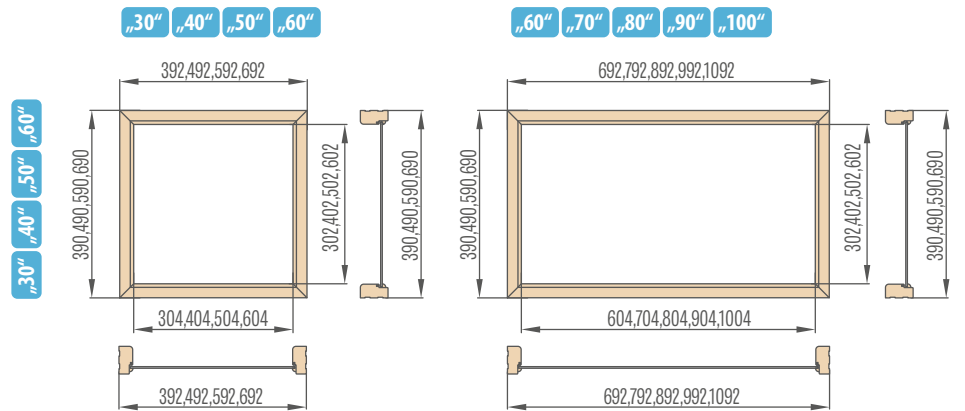

- celková šířka zárubně
- + celková šířka světítku
- 58 mm (pro úhelník 60 mm) nebo 98 mm (pro úhelník 80 mm)

Boční světítky pevné zárubně

Rohové světítky pevné zárubně

Horní světítky pevné zárubně jednokřídlých dveří