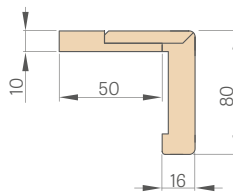

ÚHELNÍK 6 cm a 8 cm

se sponami

ČTVRTVÁLCOVÁ UKONČOVACÍ LIŠTA

(cena str. 169)