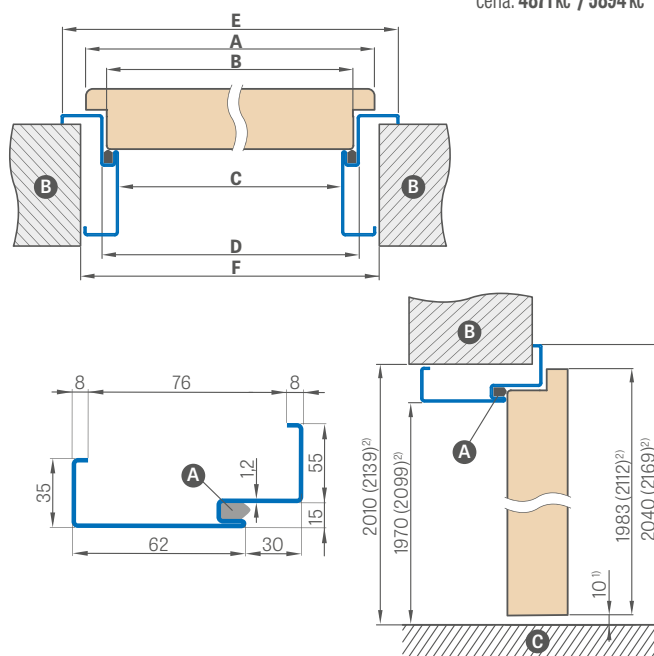

OCELOVÁ ZÁRUBEŇ ROHOVÁ VELKÁ, plech o síle 1,2 mm

svařovaná a lakovaná barvami RAL 9003, 9010, 9016, 8003, 8017, 7016, 7022, 9005, 7047, 1001

cena: 4871 Kč* / 5894 Kč**

¹⁾ přípustná odchylka vyplývající z rozměrové tolerance zárubně +/- 3 mm (doporučujeme před instalací zkontrolovat) ²⁾ Norma 2112

Šířka dveří	A	B	C	D	E	F
„60“	644	617	601	631	741	695
„70“	744	717	701	731	841	795
„80“	844	817	801	831	941	895
„90“	944	917	901	931	1041	995
„100“	1044	1017	1001	1031	1141	1095
„110“	1144	1117	1101	1131	1241	1195

Šířka dveří	A	B	C	D	E	F
„60“	644	617	601	631	741	681
„70“	744	717	701	731	841	781
„80“	844	817	801	831	941	881
„90“	944	917	901	931	1041	981
„100“	1044	1017	1001	1031	1141	1081
„110“	1144	1117	1101	1131	1241	1181

Rozsah nastavení min.-max (mm)	CENA (RAL 9003, 9010, 9016, 8003, 8017, 7016, 7022, 9005, 7047, 1001)
95-125	7167 Kč* / 8672 Kč**
125-155	7748 Kč* / 9375 Kč**
155-185	8597 Kč* / 10402 Kč**
185-215	9464 Kč* / 11451 Kč**
215-245	10348 Kč* / 12521 Kč**
245-275	11197 Kč* / 13548 Kč**
275-305	12367 Kč* / 14964 Kč**