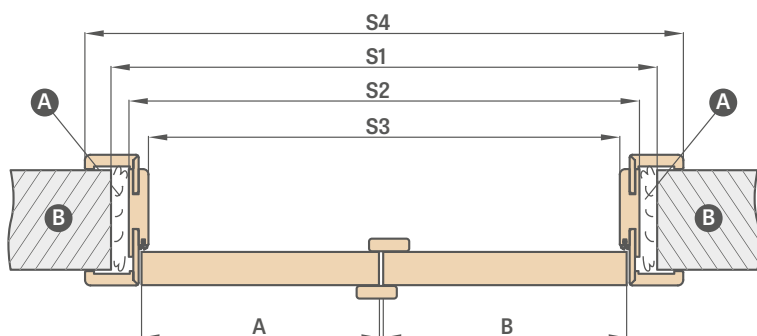

DVOUKŘÍDLÉ DVEŘE

BEZDRÁŽKOVÉ

DVOUKŘÍDLÉ BEZDRÁŽKOVÉ DVEŘE S NASTAVITELNOU ZÁRUBNÍ