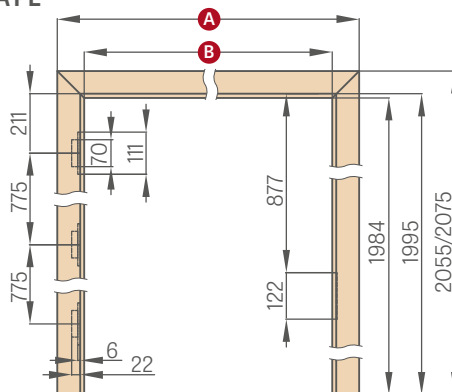

NASTAVITELNÁ BEZDRÁŽKOVÁ ZÁRUBEŇ - NORMA PL

	,60N"	,60"	,70N"	,70"	,80N"	,80"
A	747/787	771/811	847/887	871/911	947/987	971/1011
B	605	629	705	729	805	829

	,90N"	,90"	,100"	,110"
A	1047/1087	1071/1111	1171/1211	1271/1311
B	905	929	1029	1129

Šírky 60N, 70N, 90N k dispozici pouze pro modely ALTAMURA 1, BALDUR 1 a UNOPREMIUM