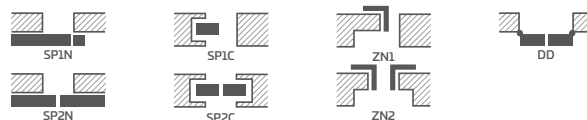

DOSTUPNÁ ŘEŠENÍ (str. 142-153)

DOSTUPNÉ ŠÍŘKY KŘÍDEL

60 70 80N⁵⁾ 80 90 100

PREMIUM

6361 Kč* / 7697 Kč**

OŘECH PREMIUM	PŘÍRODNÍ DUB PREMIUM⁴⁾	DUB PREMIUM	JASAN GRAFIT PREMIUM⁴⁾
ŠEDÝ JAVOR PREMIUM⁴⁾	BÍLÁ KÚRA PREMIUM	BÍLÁ PREMIUM¹⁾⁴⁾	

CPL

6361 Kč* / 7697 Kč**

WENGE TMAVÁ ST CPL	DUB ST CPL⁴⁾	ŠEDÝ DUB ST CPL	ŠEDÁ BOROVICEST ST CPL⁴⁾
ČERNÁ ST CPL³⁾	TMAVÉ ZELENÁ ST CPL³⁾	NÁMOŘNICKÁ MODŘ ST CPL³⁾	CAPPUCCINO ST CPL³⁾
SVĚTLEŠEDÁ ST CPL³⁾	POPELAVÁ ST CPL³⁾	BÍLÁ ST CPL¹⁾³⁾	ANTRACIT ST CPL³⁾

NOVINKA

¹⁾ hladká bílá dýha, která napodobuje lakovaný povrch

²⁾ použití nárazníku zabraňuje použití padacího těsnění a rekuperačního průduchu a naopak

³⁾ speciální povrch **AntiFinger** snižuje stupeň znečištění a stop po otáčích prstů

⁴⁾ svislé vlysy z vrstevně lepeného dřeva potažené deskami HDF a MDF k dispozici za příplatek pro dekory BÍLÁ PREMIUM, DUB NATUR PREMIUM, JASAN GRAFIT PREMIUM, ŠEDÝ JAVOR PREMIUM, DUB ST CPL

⁵⁾ pouze pro bezdrážková křídla

⁶⁾ do vyprodání zásob

PŘÍPLATKY

vrtání průchozích otvorů pro kliky (tzv. dělené kliky), pokud je objednáno jako komplet s křídlem	zdarma
rekuperační průduch, ventilační podříznutí standardní nebo mini (str. 137)	243 Kč* / 294 Kč**
objímky z plastu se vzhledem dřeva (4 ks)	182 Kč* / 220 Kč**
kovové objímky kulaté a hranaté (4 ks); povrchová úprava: kartáčovaný nikl, patina, bílá a černá	945 Kč* / 1143 Kč**
ventilační mřížka (pouze pro křídla o šířích: 80, 90, 100)	243 Kč* / 294 Kč**
polodrážkové a bezdrážkové křídlo „100“	477 Kč* / 577 Kč**
lepené sklo VSG 221, bezpečnostní sklo, oboustranně hladké, cena za 1 tabuli skla mléčné	251 Kč* / 304 Kč**
černé	338 Kč* / 409 Kč**
kovové kryty na závěsy v polodrážkovém křídle (barva: kartáčovaný nikl, patina, leštěný chrom, leštěná mosaz, bílá a černá); cena za komplet pro 1 závěs	113 Kč* / 137 Kč**
padací těsnění²⁾	1057 Kč* / 1279 Kč**
změna na magnetický zámek v černé nebo zlaté barvě u bezdrážkových křídla	243 Kč* / 294 Kč**
změna na závěs a černý nebo zlatý zámkový plech pro bezdrážková křídla	641 Kč* / 776 Kč**
magnetický nárazník²⁾ (dostupný v šesti barvách str. 137)	1057 Kč* / 1279 Kč**
svislé vlysy z lepeného dřeva⁴⁾	867 Kč* / 1049 Kč**

* CENA BEZ DPH, ** CENA S DPH, */** Cena se týká křídla a nezahrnuje kliky a zárubeň