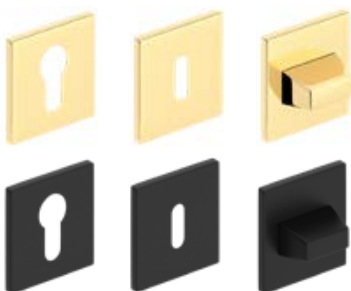

Metal-Bud

PRODUCENT KLAMEK

leštěný chrom
1014 Kč* / 1227 Kč**

kartáčovaný chrom matný
1014 Kč* / 1227 Kč**

leštěná mosaz
1014 Kč* / 1227 Kč**

matná černá
1014 Kč* / 1227 Kč**

rozeta na klíč **407 Kč* / 492 Kč****
rozeta na vložku **407 Kč* / 492 Kč****
rozeta na WC zámek **667 Kč* / 807 Kč****