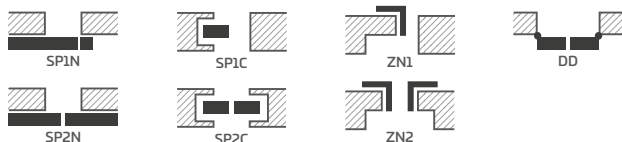

Polodrážkové dveře, maskovací páska 6 cm, spojení zárubně 45°, pohled ze strany závěsů

UNO PREMIUM klíka CUBE matná černá

LAKOVÁNÍ

6110 Kč* / 7393 Kč**

BÍLÁ TITANOVÁ UV

DOSTUPNÁ ŘEŠENÍ (str. 142-153)

DOSTUPNÉ ŠÍŘKY KŘÍDEL