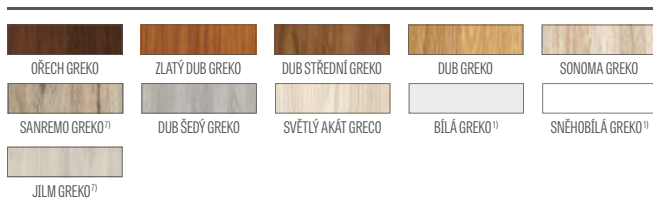

KOVÁNÍ

- tři čepové závěsy zašroubované do polodrážkového křídla
- tři závěsy skryté v bezdrážkovém dveřním křídle a dva závěsy (třetí za příplatek) v reverzním křídle ve stříbrné barvě (volitelně v černé nebo zlaté barvě); závěsy jsou dodávány se zárubní a jsou zahrnuty v její ceně
- zámek západkový v polodrážkovém křídle a magnetický zámek v bezdrážkovém (volitelně západkový): na klíč, s patentní vložkou, ekonomický nebo s blokadou ve stříbrné barvě; volitelně černý magnetický zámek za příplatek
- magnetický zámek v reverzním křídle: na klíč, patentní vložkou, ekonomický nebo s blokadou ve stříbrné barvě; volitelně za příplatek černá nebo zlatá barva

PROSKLENÍ

- **standardně tvrzené sklo decormat – mléčné**, čiré nebo za příplatek VSG 221 mléčné bezpečnostní sklo oboustranně hladké
- možná je změna zasklení z přední strany (AWERS standardní) na zadní stranu (REVERS)

MODEL	GREKO	PREMIUM a ST CPL	CPL 0,2	CPL 0,7
1	2782 Kč* / 3366 Kč**	3285 Kč* / 3975 Kč**	4108 Kč* / 4971 Kč**	5165 Kč* / 6250 Kč**
2	4593 Kč* / 5558 Kč**	5053 Kč* / 6114 Kč**	5763 Kč* / 6973 Kč**	6821 Kč* / 8253 Kč**
3, 5, 7	4177 Kč* / 5054 Kč**	4689 Kč* / 5674 Kč**	5399 Kč* / 6533 Kč**	6457 Kč* / 7813 Kč**
4, 6, 8	3787 Kč* / 4582 Kč**	4351 Kč* / 5265 Kč**	5053 Kč* / 6114 Kč**	6110 Kč* / 7393 Kč**

GREKO