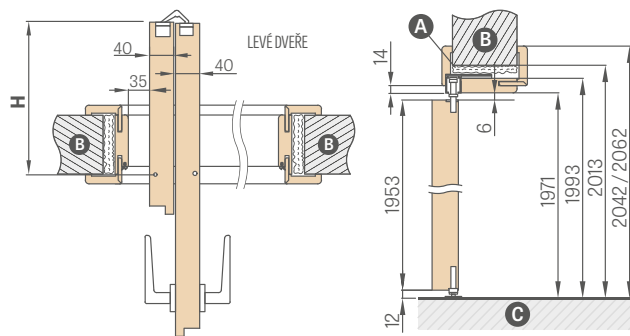

A – pěna B – zeď C – podlaha

Šířka dveří	A	B	C	E	F	G	H	I	J
„60“	641	614	604	648	688	746* / 786**	152,5	218	418
„70“	741	714	704	748	788	846* / 886**	202,5	268	468
„80“	841	814	804	848	888	946* / 986**	252,5	318	518
„90“	941	914	904	948	988	1046* / 1086**	302,5	368	568
„100“	1041	1014	1004	1048	1088	1146* / 1186**	352,5	418	618

*maskovací páska 6 cm / **páska 8 cm spojení pouze pod úhlem 45 stupňů

DOSTUPNÉ ŠÍŘKY KŘÍDEL

60 70 80 90 100

instruktační film o montáži
<https://youtu.be/tzccmzy/rvg>

Rozsah nastavení min.-max (mm)	CENA	Rozsah nastavení min.-max (mm)	CENA
80–100	5347 Kč* / 6470 Kč**	240–260	6465 Kč* / 7823 Kč**
100–120	5408 Kč* / 6544 Kč**	260–280	6613 Kč* / 8002 Kč**
120–140	5555 Kč* / 6722 Kč**	280–300	6907 Kč* / 8357 Kč**
140–160	5711 Kč* / 6910 Kč**	300–340	7063 Kč* / 8546 Kč**
160–180	5937 Kč* / 7184 Kč**	340–360	7627 Kč* / 9229 Kč**
180–200	6015 Kč* / 7278 Kč**	360–380	7783 Kč* / 9417 Kč**
200–220	6171 Kč* / 7467 Kč**	380–400	8077 Kč* / 9773 Kč**
220–240	6309 Kč* / 7634 Kč**	400–420	8233 Kč* / 9962 Kč**

Za každé 2 cm příplatek 355 Kč* / 430 Kč** (založený na ceně v rozsahu 400–420 mm) až do rozsahu 500–520 mm

* CENA BEZ DPH, ** CENA S DPH