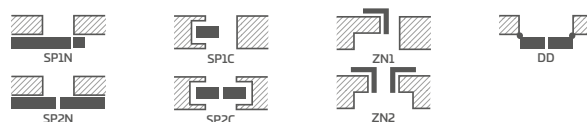

DOSTUPNÁ ŘEŠENÍ (str. 142-153)

DOSTUPNÉ ŠÍŘKY KŘÍDEL

60	70	80N⁵⁾	80	90	100

PŘÍPLATKY

vrtání průchozích otvorů pro kliky (tzv. dělené kliky), pokud je objednáno jako komplet s křídlem zdarma

rekuperační průduch, ventilační podříznutí standardní nebo mini 243 Kč* / 294 Kč**
(str. 137)

objímky z plastu se vzhledem dřeva (4 ks) 182 Kč* / 220 Kč**

kovové objímky kulaté a hranaté (4 ks); povrchová úprava: kartáčovaný nikel, patina, bílá a černá 945 Kč* / 1143 Kč**

ventilační mřížka (pouze pro křídla o šířkách: 80, 90, 100) 243 Kč* / 294 Kč**

polodrážkové a bezdrážkové křídlo „100“ 477 Kč* / 577 Kč**

lepené sklo VSG 221 bezpečnostní, oboustranně hladké
HYACINT 1 ..... mléčné 2071 Kč* / 2506 Kč**; černé 2825 Kč* / 3418 Kč**
HYACINT 2 ..... mléčné 1430 Kč* / 1730 Kč**; černé 1950 Kč* / 2360 Kč**
HYACINT 3 ..... mléčné 1811 Kč* / 2191 Kč**; černé 2470 Kč* / 2989 Kč**
HYACINT 4 ..... mléčné 745 Kč* / 901 Kč**; černé 1014 Kč* / 1227 Kč**
HYACINT 5 ..... mléčné 1430 Kč* / 1730 Kč**; černé 1950 Kč* / 2360 Kč**
HYACINT 6 ..... mléčné 2401 Kč* / 2905 Kč**; černé 3276 Kč* / 3964 Kč**
HYACINT 7 ..... mléčné 745 Kč* / 901 Kč**; černé 1014 Kč* / 1227 Kč**

kovové kryty pro závěsy v polodrážkovém dveřním křídle (barva: kartáčovaný nikel, patina, leštěný chrom, leštěná mosaz, bílá a černá); cena za komplet pro 1 závěs 113 Kč* / 137 Kč**

padací těsnění²⁾ 1057 Kč* / 1279 Kč**

změna na magnetický zámek v černé nebo zlaté barvě u bezdrážkových křídél 243 Kč* / 294 Kč**

změna na závěsy a černý nebo zlatý zámkový plech pro bezdrážková křídla 641 Kč* / 776 Kč**

magnetický nárazník²⁾ (dostupný v šesti barvách str. 137) 1057 Kč* / 1279 Kč**

svislé vlysy z lepeného dřeva⁴⁾ 867 Kč* / 1049 Kč**

GREKO

5131 Kč* / 6209 Kč**

OŘECH GREKO	ZLATÝ DUB GREKO	DUB STŘEDNÍ GREKO	DUB GREKO
SANREMO GREKO⁶⁾	SONOMA GREKO	BÍLÁ GREKO¹⁾	SNĚHOBÍLÁ GREKO¹⁾
DUB ŠEDÝ GREKO	JILM GREKO⁶⁾		

PREMIUM

5781 Kč* / 6995 Kč**

OŘECH PREMIUM	PŘÍRODNÍ DUB PREMIUM⁴⁾	DUB PREMIUM	JASAN GRAFIT PREMIUM⁴⁾
ŠEDÝ JAVOR PREMIUM⁴⁾	BÍLÁ KÓRA PREMIUM	BÍLÁ PREMIUM¹⁾⁴⁾	

CPL

5781 Kč* / 6995 Kč**

WENGE TMAVÁ ST CPL	DUB ST CPL⁴⁾	ŠEDÝ DUB ST CPL	ŠEDÁ BOROVICE ST CPL⁶⁾
ČERNÁ ST CPL³⁾	TMAVÉ ZELENÁ ST CPL³⁾	NÁMORNICKÁ MODŘ ST CPL³⁾	CAPPUCCINO ST CPL³⁾
SVĚTLŠEDÁ ST CPL³⁾	POPELAVÁ ST CPL³⁾	BÍLÁ ST CPL¹⁾³⁾	ANTRACIT ST CPL³⁾

NOVINKA