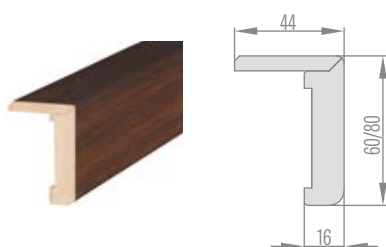

maskovací páska 6 cm / maskovací páska 8 cm

ÚHELNÍK S PRODLOUŽENÝM JAZÝČKEM K NASTAVITELNÉ ZÁRUBNI

maskovací páska 6 cm / maskovací páska 8 cm

NASTAVITELNÁ POLODRÁŽKOVÁ ZÁRUBEŇ

	,60"	,70"	,80"	,90"	,100"	,110"
A	746/786	846/886	946/986	1046/1086	1146/1186	1246/1286
B	604	704	804	904	1004	1104