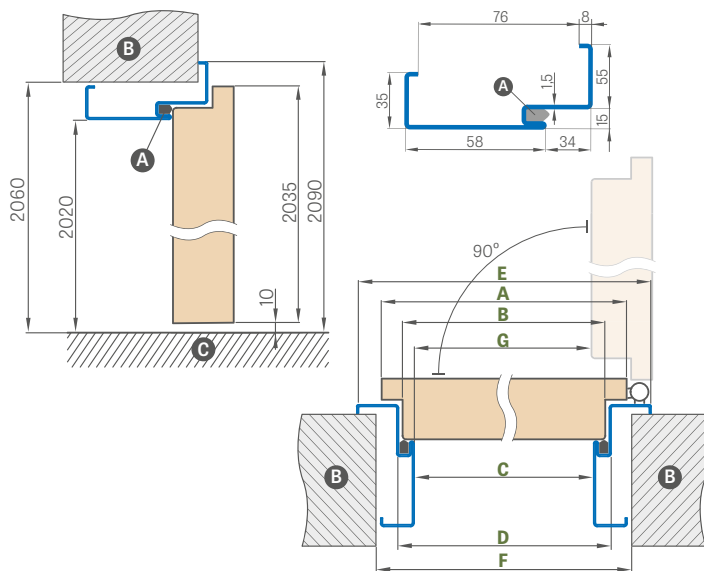

Šířka dveří	A	B	C	D	E	F	G
„80N“	804	778	761	791	901	840	754,5
„80“	848	822	805	835	945	885	798,5
„90ES“	960	934	917	947	1057	997	910
„100“¹⁾	1048	1022	1005	1035	1145	1085	998,5

NASTAVITELNÁ OCELOVÁ ZÁRUBEŇ FORTECA RC2

Rozsah nastavení min.-max (mm)	CENA „80N“, „80“, „90ES“	CENA „100“
95-125	8086 Kč / 9784 Kč**	9291 Kč / 11242 Kč**
125-155	8641 Kč / 10456 Kč**	9837 Kč / 11903 Kč**
155-185	9429 Kč / 11409 Kč**	10643 Kč / 12878 Kč**
185-215	10227 Kč / 12375 Kč**	11423 Kč / 13822 Kč**
215-245	11024 Kč / 13339 Kč**	12229 Kč / 14797 Kč**
245-275	11830 Kč / 14314 Kč**	13026 Kč / 15761 Kč**
275-305	12896 Kč / 15604 Kč**	14109 Kč / 17072 Kč**
305-335	13988 Kč / 16925 Kč**	15184 Kč / 18373 Kč**
335-365	15037 Kč / 18195 Kč**	16233 Kč / 19642 Kč**

NASTAVITELNÁ OCELOVÁ ZÁRUBEŇ FORTECA RC3

Rozsah nastavení min.-max (mm)	CENA „80N“, „80“, „90ES“	CENA „100“
95-125	8467 Kč / 10245 Kč**	9733 Kč / 11777 Kč**
125-155	9057 Kč / 10959 Kč**	10305 Kč / 12469 Kč**
155-185	9889 Kč / 11966 Kč**	11171 Kč / 13517 Kč**
185-215	10738 Kč / 12993 Kč**	11986 Kč / 14503 Kč**
215-245	11561 Kč / 13989 Kč**	12818 Kč / 15510 Kč**
245-275	12393 Kč / 14996 Kč**	13659 Kč / 16527 Kč**
275-305	13537 Kč / 16380 Kč**	14777 Kč / 17880 Kč**
305-335	14655 Kč / 17733 Kč**	15929 Kč / 19274 Kč**
335-365	15747 Kč / 19054 Kč**	17021 Kč / 20595 Kč**

OSAZENÍ ROHOVÉ ZÁRUBNĚ

- A – těsnění B – stěna C – podlaha
- D – montážní kotva
- E – hmoždinka
- F – vyplnit

PŘÍPLATKY

zárubeň rohová velká „100“	1179 Kč / 1427 Kč**
zpevnění pod samozavírač dveří	355 Kč / 430 Kč**
práh nerezová ocel	945 Kč / 1143 Kč**
zkrácení křídla s ocelovou zárubní do 6 cm po 1 cm	1179 Kč / 1427 Kč**
provedení z pozinkovaného plechu	+10 %
netyповá barevnice RAL (neobsahuje vzácné, intenzivní, perlové a kovové odstíny)	+10 %