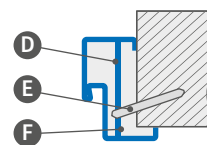

cena: 5226 Kč* / 6323 Kč**

Šířka dveří	A	B	C	D	E	F	G
„80N“	804	777	761	791	901	841	756
„80“	844	817	801	831	941	881	796
„90ES“	948	921	905	935	1045	985	900
„100“	1044	1017	1001	1031	1141	1081	996

OSAZENÍ ROHOVÉ ZÁRUBNĚ