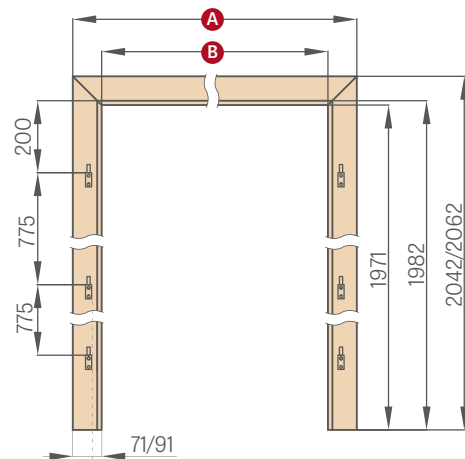

NASTAVITELNÁ POLODRÁŽKOVÁ ZÁRUBEŇ PRO DVOUKŘÍDLÉ DVEŘE

	,90"	,100"	,110"	,120"	,130"	,140"
A	1092/1132	1192/1232	1292/1332	1392/1432	1492/1532	1592/1632
B	950	1050	1150	1250	1350	1450

	,150"	,160"	,170"	,180"	,190"
A	1692/1732	1792/1832	1892/1932	1992/2032	2092/2132
B	1550	1650	1750	1850	1950

maskovací páska 6 cm / maskovací páska 8 cm