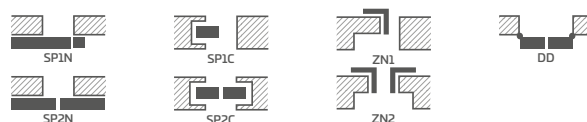

DOSTUPNÁ ŘEŠENÍ (str. 142-153)

DOSTUPNÉ ŠÍŘKY KŘÍDEL

60 70 80N⁵⁾ 80 90 100