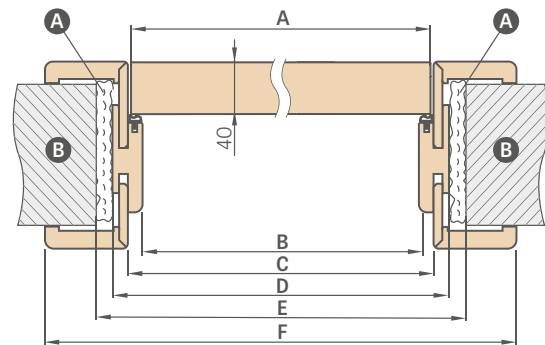

USAZENÍ ZÁRUBNĚ

SCHEMA NASTAVITELNÉ ZÁRUBNĚ

ROZSAH NASTAVENÍ NASTAVITELNÉ ZÁRUBNĚ

maskovací páska 6 cm / maskovací páska 8 cm

³⁾ 40 mm pro rozsah 295–335 mm

Šířka dveří	A	B	C	D	E	F
„60N“ ³⁾	620	605	627	649	688	747* / 787**
„60“	644	629	651	673	714	771* / 811**
„70N“ ³⁾	720	705	727	749	788	847* / 887**
„70“	744	729	751	773	814	871* / 911**
„80N“	820	805	827	849	888	947* / 987**
„80“	844	829	851	873	914	971* / 1011**
„90N“ ³⁾	920	905	927	949	988	1047* / 1087**
„90“	944	929	951	973	1014	1071* / 1111**
„100“	1044	1029	1051	1073	1114	1171* / 1211**
„110“	1144	1129	1151	1173	1214	1271* / 1311**