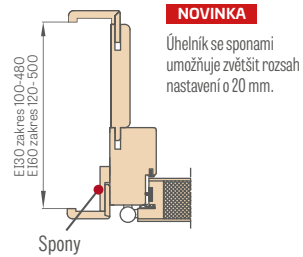

PRŮŘEZ PROTIPOŽÁRNÍ ZÁRUBNÍ S OBLOŽENÍM ZDI A S ÚHELNÍKEM SE SPONOU