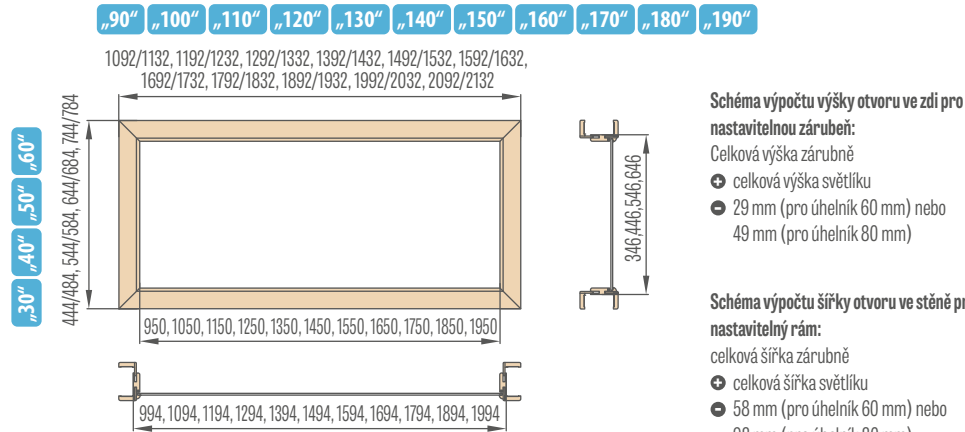

Horní světítky v nastavitelné zárubni pro jednokřídlé polodrážkové dveře maskovací páska 6 cm / maskovací páska 8 cm

Horní světítky pro nastavitelnou zárubeň dvoukřídlých dveří maskovací páska 6 cm / maskovací páska 8 cm