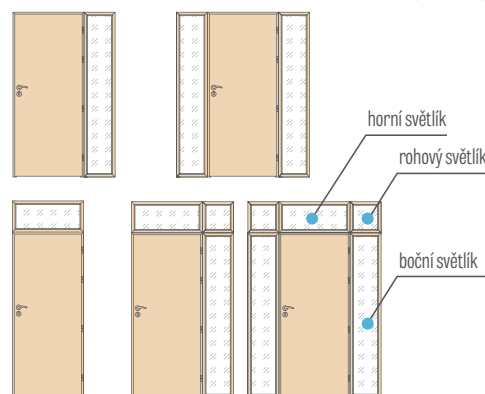

HORNÍ SVĚTLÍK PRO POLODRÁŽKOVÉ DVOUKŘÍDLÉ DVEŘE												
Výška	Zárubeň	Šířka										
		,90"	,100"	,110"	,120"	,130"	,140"	,150"	,160"	,170"	,180"	,190"
„30"	nastavitelná**	4715 Kč*	5087 Kč*	5460 Kč*	5841 Kč*	6223 Kč*	6595 Kč*	6977 Kč*	7358 Kč*	7722 Kč*	8103 Kč*	8485 Kč*
	pevná	3657 Kč*	3969 Kč*	4273 Kč*	4602 Kč*	4905 Kč*	5226 Kč*	5538 Kč*	5850 Kč*	6171 Kč*	6483 Kč*	6786 Kč*
„40"	nastavitelná**	5087 Kč*	5460 Kč*	5841 Kč*	6223 Kč*	6595 Kč*	6977 Kč*	7358 Kč*	7722 Kč*	8103 Kč*	8485 Kč*	8857 Kč*
	pevná	3969 Kč*	4273 Kč*	4602 Kč*	4905 Kč*	5226 Kč*	5538 Kč*	5850 Kč*	6171 Kč*	6483 Kč*	6786 Kč*	7115 Kč*
„50"	nastavitelná**	5460 Kč*	5841 Kč*	6223 Kč*	6595 Kč*	6977 Kč*	7358 Kč*	7722 Kč*	8103 Kč*	8485 Kč*	8857 Kč*	9239 Kč*
	pevná	4273 Kč*	4602 Kč*	4905 Kč*	5226 Kč*	5538 Kč*	5850 Kč*	6171 Kč*	6483 Kč*	6786 Kč*	7115 Kč*	7419 Kč*
„60"	nastavitelná**	5841 Kč*	6223 Kč*	6595 Kč*	6977 Kč*	7358 Kč*	7722 Kč*	8103 Kč*	8485 Kč*	8857 Kč*	9239 Kč*	9620 Kč*
	pevná	4602 Kč*	4905 Kč*	5226 Kč*	5538 Kč*	5850 Kč*	6171 Kč*	6483 Kč*	6786 Kč*	7115 Kč*	7419 Kč*	7739 Kč*

ROZDĚLENÍ SVĚTLÍKŮ

K BLOKOVÉ (PEVNÉ) ZÁRUBNI
K NASTAVITELNÉ ZÁRUBNI
K JEDNOKŘÍDLÝM DVEŘÍM
KE DVOUKŘÍDLÝM DVEŘÍM

DOSTUPNÉ KONFIGURACE

JEDNOKŘÍDLÉ POLODRÁŽKOVÉ DVEŘE s bočními, horními a rohovými světly

DVOUKŘÍDLÉ POLODRÁŽKOVÉ DVEŘE s bočními, horními a rohovými světly