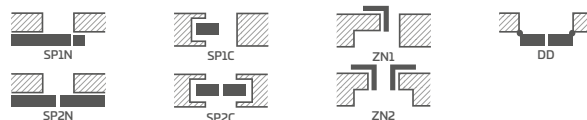

DOSTUPNÁ ŘEŠENÍ (str. 142-153)

DOSTUPNÉ ŠÍŘKY KŘÍDEL

60 70 80N⁵⁾ 80 90 100