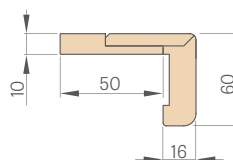

(cena str. 169)

ÚHELNÍK 6 cm a 8 cm

se sponami

ČTVRTVÁLCOVÁ UKONČOVACÍ LIŠTA

(cena str. 169)

* CENA BEZ DPH, ** CENA S DPH

OCELOVÉ ZÁRUBNĚ

FORTECA