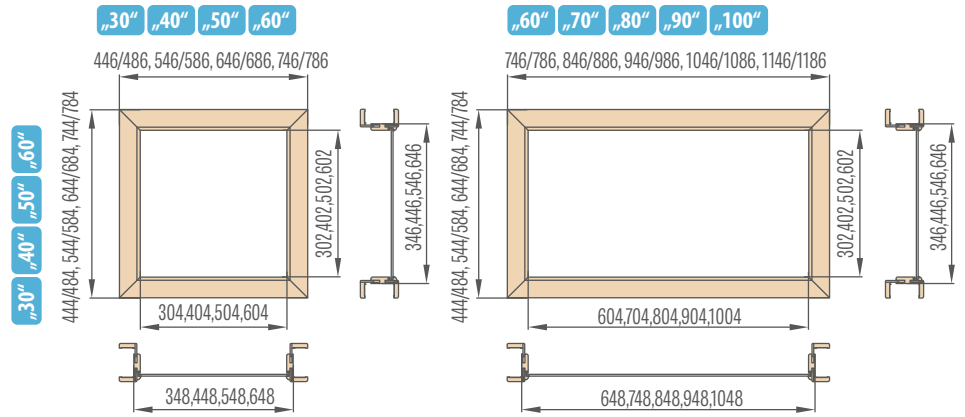

Rohové světítky nastavitelné polodrážkové zárubně maskovací páska 6 cm / maskovací páska 8 cm