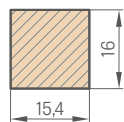

DEKORAČNÍ LIŠTA

MONTÁŽNÍ LIŠTA

KONCOVÁ LIŠTA

DEKORAČNÍ LIŠTA

ADAPTÉR

— DÝHA

	ST CPL a PREMIUM (cena za kus)
adaptér; délka 2750 mm	754 Kč* / 912 Kč**
dekorační lišta (s montážní lištou) délka 2750 mm	468 Kč* / 566 Kč**
koncová lišta, délka 2750 mm	182 Kč* / 220 Kč**
Samolepicí záslepka pro maskování řezu dekorační lišty	13 Kč* / 16 Kč**

Jednotlivé prvky systému dekoračních lišt jsou v komerční délce 2750 mm, avšak každý výrobek má z výroby délku 2800 mm a dodává se v této délce, kde 25 mm na straně je okraj pro volné řezání před instalací, i jako rezerva v případě poškození při přepravě.

Nástěnné lišty je možné také namontovat přímo na zeď bez adaptéru pouze s montážní lištou, na kterou je připevněna dekorační lišta.

Dekorační lištu (včetně montážní lišty) lze zakoupit pouze v násobcích tří kusů, např. 3 ks, 6 ks, 9 ks atd.

Záslepky jsou k dispozici ve všech dekorech a slouží k zakrytí řezu dekorační lišty. Záslepky mají na jedné straně samolepicí povrch.

adaptér – počet kusů v balení 1 kus

koncová lišta – počet kusů v balení 1 kus

dekorační lišta + montážní lišta – počet kusů v balení – 3 ks + 3 ks

instruktační film o montáži
varianta s adaptérem:
<https://youtu.be/p3I7u3cWMmg>

instruktační film o montáži
varianta bez adaptéru:
<https://youtu.be/fFa5afWWFOM>

PREMIUM

CPL

PODLAHOVÉ LIŠTY

PODLAHOVÁ LIŠTA

- délka 2,40 mb
- s dýhou cena za ks 364 Kč* / 440 Kč**
- s lakem cena za ks 737 Kč* / 892 Kč**

- Podlahová lišta je vyrobena z desky MDF odolné proti vlhkosti. K dispozici lak BÍLÝ TITANOVÝ UV, dýhy: GREKO, ST CPL, PREMIUM a v podkladové dýze pro barevný lak.
- Způsob montáže – lepení na zeď

¹⁾ hladká bílá dýha, která napodobuje lakovaný povrch

²⁾ speciální povrch **AntiFinger** snižuje stupeň znečištění a stop po otiscích prstů

³⁾ do vyprodání zásob