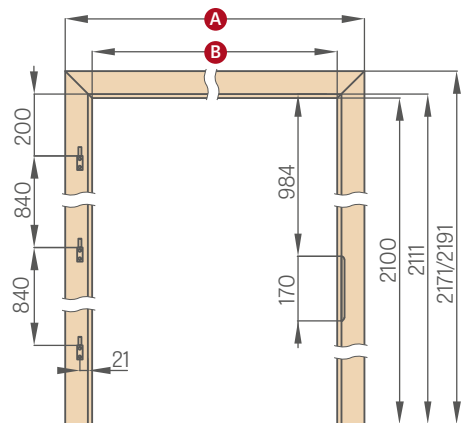

NASTAVITELNÁ POLODRÁŽKOVÁ ZÁRUBEŇ - NORMA PL2112

	,60"	,70"	,80"	,90"	,100"	,110"
A	746/786	846/886	946/986	1046/1086	1146/1186	1246/1286
B	604	704	804	904	1004	1104