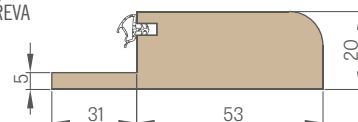

PRÁH Z TVRDÉHO DŘEVA (bezbarvý lak)

FORTECA RC2

FORTECA RC3

MAGNETICKÝ NÁRAZNÍK stříbrný

KUKÁTKO

PRÁH NEREZOVÁ OCEL

PRŮŘEZ KŘÍDLEM FORTECA

PRÁH Z TVRDÉHO DŘEVA