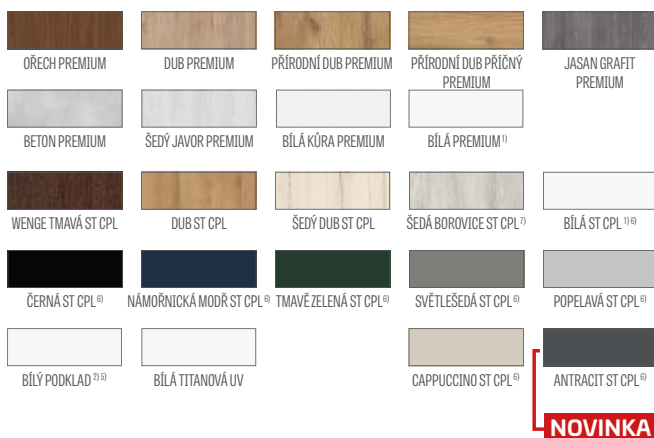

HLINÍKOVÁ SKRYTÁ ZÁRUBEŇ

7739 Kč* / 9364 Kč**

¹⁾ hladká bílá dýha, která napodobuje lakovaný povrch

²⁾ používaná k tapetování a k natírání

³⁾ ve standardu je zárubeň v barvě hliníku

⁴⁾ použití nárazníku zabraňuje použití padacího těsnění, ventilačního podříznutí a rekuperačního průduchu a naopak

⁵⁾ křídla BÍLÝ PODKLAD a aluminiová zárubeň v šíři „70“ a „80“ je dostupná v krátkém termínu dodávky, detaily u prodejce

⁶⁾ speciální povrch **AntiFinger** snižuje stupeň znečištění a stop po otiscích prstů

⁷⁾ do vyprodání zásob

KONSTRUKCE

- polodrážkové nebo bezdrážkové křídlo
- dřevěný rám obložený dvěma deskami HDF
- stabilizační "voštinová" výplň nebo výplň plnou deskou za příplatek

POVRCHOVÁ ÚPRAVA

- deska HDF potažená dýhou PREMIUM, ST CPL, lakem UV nebo dýhou určenou k lakování nebo tapetování
- hrana křídla vyrobená s polodrážkovou nebo jako bezdrážková

KOVÁNÍ

- dva skryté závěsy zapuštěné v zárubni (třetí závěs volitelně za příplatek)
- magnetický zámek v polodrážkovém a bezdrážkovém dveřním křídle na klíč, s patentovou vložkou, ekonomický nebo s blokadou

PŘÍPLATKY

zárubeň v bílé nebo v černé barvě³⁾	1300 Kč* / 1573 Kč**
lakované křídlo BÍLÝ TITAN UV	2669 Kč* / 3229 Kč**
výplnění kompaktní deskou	1101 Kč* / 1332 Kč**
přídavný dolní trámeček ke křídlu (možnost zkrácení podle vlastní potřeby max. o 8 cm)	243 Kč* / 294 Kč**
kulaté a hranaté kovové objímky (4 ks) povrchová úprava: kartáčovaný nikl, patina, bílá a černá	945 Kč* / 1143 Kč**
objímky z plastu se vzhledem dřeva (4 ks)	182 Kč* / 220 Kč**
rekuperační průduch, ventilační podříznutí standardní nebo mini (str. 137) nebo větrací mřížka	243 Kč* / 294 Kč**
třetí závěs	1300 Kč* / 1573 Kč**
záměna v křídle na magnetický zámek v černé barvě	243 Kč* / 294 Kč**
Změna na závěsy a černý zámkový plech – pro dva závěsy nebo – pro tři závěsy	260 Kč* / 315 Kč** 390 Kč* / 472 Kč**
černá povrchová úprava hran dveřního křídla	589 Kč* / 713 Kč**
křídlo „100“	477 Kč* / 577 Kč**
padací těsnění⁴⁾	1057 Kč* / 1279 Kč**
intarzie LUX; verze k výběru str. 86-91	2141 Kč* / 2591 Kč**
magnetický nárazník⁴⁾ (dostupný v šesti barvách str. 137)	1057 Kč* / 1279 Kč**
norma 2112 – příplatek za křídlo a rám	+ 15 %

DOSTUPNÉ ŠÍŘKY KŘÍDEL

60 70⁵⁾ 80⁵⁾ 90 100