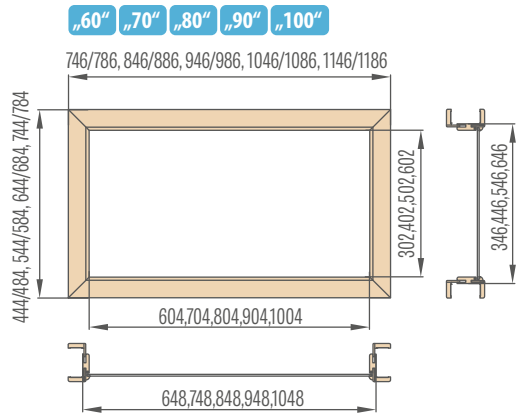

Horní světítky v nastavitelné zárubni pro jednokřídlé polodrážkové dveře maskovací páska 6 cm / maskovací páska 8 cm