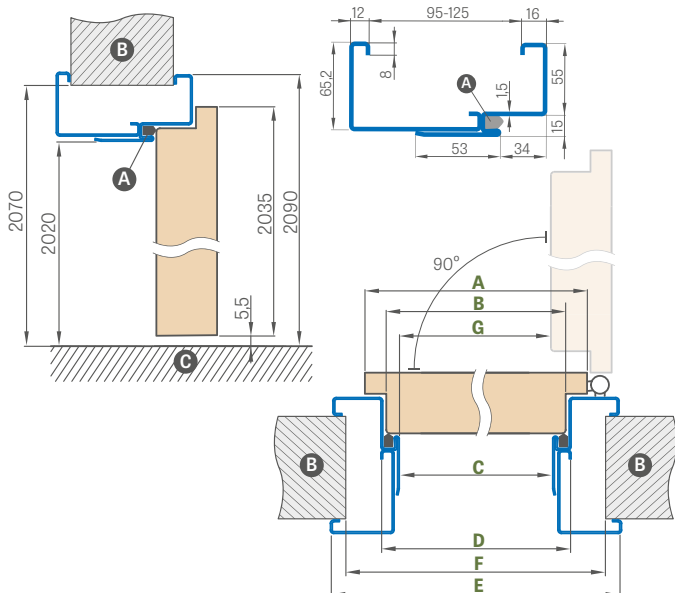

OCELOVÉ ZÁRUBNĚ

FORTECA

NASTAVITELNÁ OCELOVÁ ZÁRUBEŇ (ZAKRÝVAJÍCÍ STĚNU)

svařovaná a lakovaná barvami RAL 9003, 9010, 9016, 8003, 8017, 7016, 7022, 9005, 7047, 1001

Šířka dveří	A	B	C	D	E	F	G
„80N“	804	778	761	791	901	865	754,5
„80“	848	822	805	835	945	910	798,5
„90ES“	960	934	917	947	1057	1022	910
„100“¹⁾	1048	1022	1005	1035	1145	1110	998,5

„90ES“ – investiční šířka ocelové zárubně

VELKÁ ÚHLOVÁ OCELOVÁ ZÁRUBEŇ

svařovaná a lakovaná barvami RAL 9003, 9010, 9016, 8003, 8017, 7016, 7022, 9005, 7047, 1001

cena: RC2 **6283 Kč** / **7602 Kč****
RC3 **7089 Kč** / **8578 Kč****