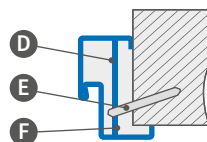

OSAZENÍ ROHOVÉ ZÁRUBNĚ

- A – těsnění B – stěna C – podlaha
- D – montážní kotva
- E – hmoždinka
- F – vyplnit

PŘÍPLATKY

zárubeň rohová velká „100“	1179 Kč / 1427 Kč**
zpevnění pod samozavírač dveří	355 Kč / 430 Kč**
práh nerezová ocel	945 Kč / 1143 Kč**
zkrácení křídla s ocelovou zárubní do 6 cm po 1 cm	1179 Kč / 1427 Kč**
provedení z pozinkovaného plechu	+10 %
netyповá barevnice RAL (neobsahuje vzácné, intenzivní, perlové a kovové odstíny)	+10 %