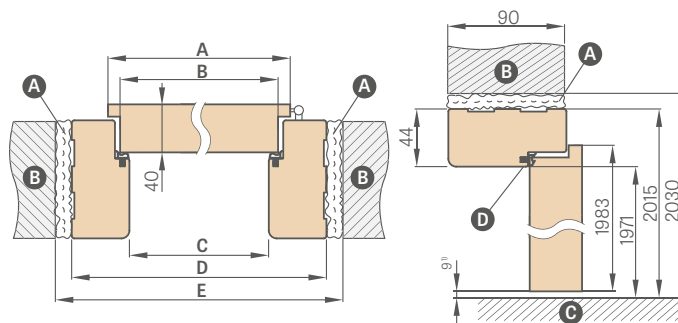

V ceně je obsažen komplet 2 ks x 214,5 cm a 1 ks x 112 cm (týká se křídel od „60° do „80°)

V ceně je obsažen komplet 3 ks x 214,5 cm (týká se křídel od „90° do „180°)

SCHÉMA PEVNÉ ZÁRUBEŇ S OBLÝMI HRANAMI