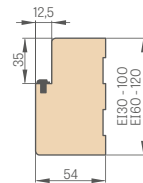

spona (v sestavě jsou 3 ks)

spona (v sestavě jsou 3 ks)

NOVINKA

NOVINKA

PRŮŘEZ PEVNOU PROTIPOŽÁRNÍ ZÁRUBNÍ

OCELOVÁ ZÁRUBEŇ ROHOVÁ VELKÁ PROTIPOŽÁRNÍ

svařovaná a lakovaná barvami RAL 9003, 9010, 9016, 8003, 8017, 7016, 7022, 7047, 1001