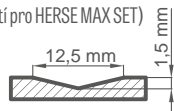

DRUHY POVRCHOVÉ ÚPRAVY HRAN

FRÉZOVÁNÍ

(platí pro HERSE MAX SET)