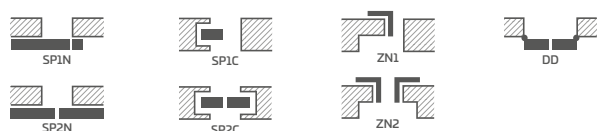

DOSTUPNÁ ŘEŠENÍ (str. 142-153)

DRUHY POVRCHOVÉ ÚPRAVY HRAN

RÁM SKLA