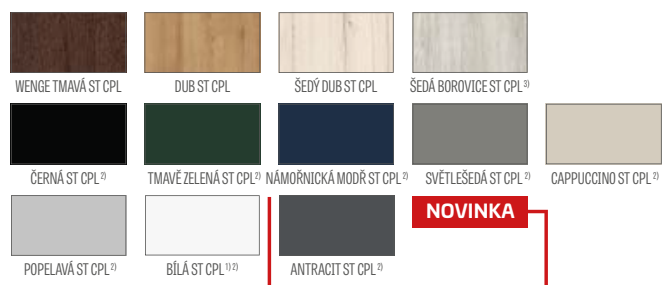

PODLAHOVÉ LIŠTY

PODLAHOVÁ LIŠTA

- délka 2,40 mb
- s dýhou cena za ks 364 Kč* / 440 Kč**
- s lakem cena za ks 737 Kč* / 892 Kč**

- Podlahová lišta je vyrobena z desky MDF odolné proti vlhkosti. K dispozici lak BÍLÝ TITANOVÝ UV, dýhy: GREKO, ST CPL, PREMIUM a v podkladové dýze pro barevný lak.
- Způsob montáže – lepení na zeď

¹⁾ hladká bílá dýha, která napodobuje lakovaný povrch

²⁾ speciální povrch **AntiFinger** snižuje stupeň znečištění a stop po otiscích prstů

³⁾ do vyprodání zásob