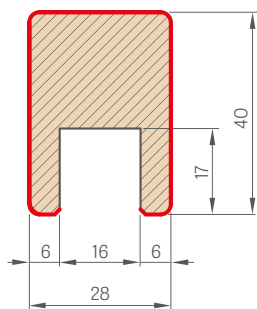

DEKORAČNÍ LIŠTA

MONTÁŽNÍ LIŠTA

KONCOVÁ LIŠTA

DEKORAČNÍ LIŠTA