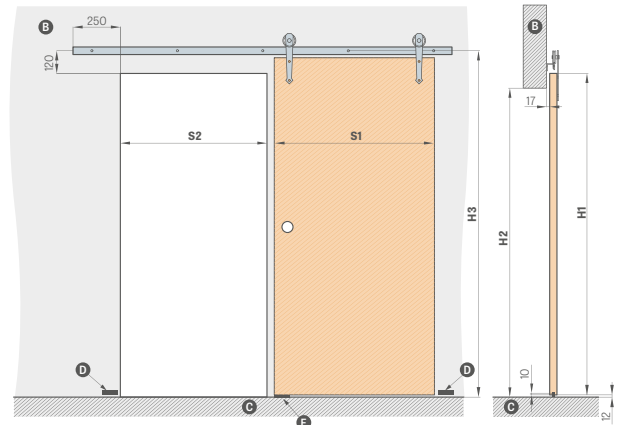

¹⁾ hladká bílá dýha, která napodobuje lakovaný povrch

²⁾ speciální povrch **AntiFinger** **NOVINKA** snižuje stupeň znečištění a stop po otiscích prstů

³⁾ do vyprodání zásob

	,60"	,70"	,80"	,90"	,100"
S1 šířka dveřního křídla	644	744	844	944	1044
S2 šířka otvoru ve zdi	574	674	774	874	974
H1 výška křídla dveří	2150	2150	2150	2150	2150
H2 výška otvoru ve zdi	2082	2082	2082	2082	2082
H3 výška k montážním otvorům v pojezdové kolejnici	2202	2202	2202	2202	2202