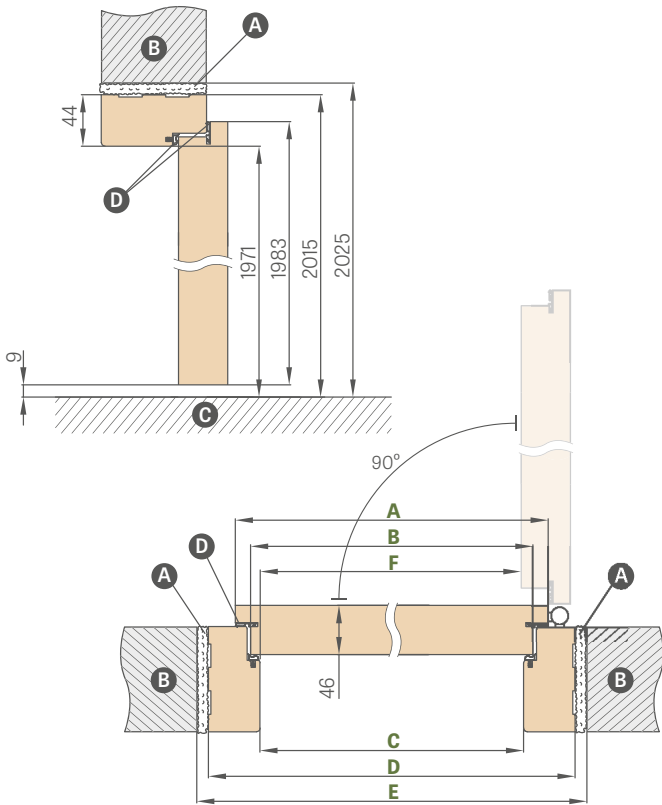

HERSE MAX SET 30

HERSE MAX SET 31

PEVNÁ A NASTAVITELNÁ ZÁRUBEŇ

HERSE SET, HERSE MAX SET

SCHÉMA PEVNÉ ZÁRUBEŇ HERSE SET

SCHÉMA NASTAVITELNÉ ZÁRUBEŇ HERSE SET

Šířka dveří	A	B	C	D	E	F
„80N“	804	777	764	852	872	756
„80“	844	817	804	892	912	796
„90E“	948	921	908	996	1016	900
„100“	1044	1017	1004	1092	1112	996