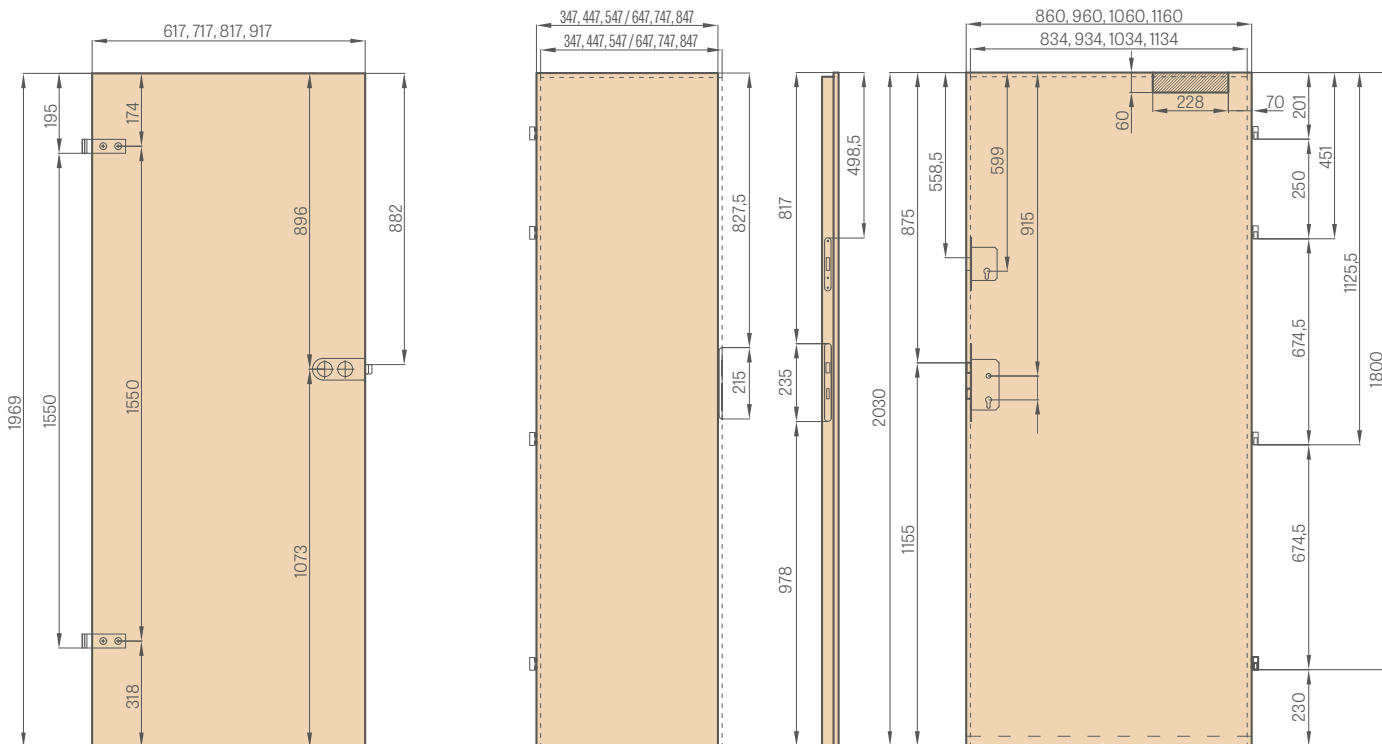

aktivní křídlo

SKLENĚNÁ TABULE GRAF

PROTIPOŽÁRNÍ KŘÍDLO

přídavné křídlo / pasivní křídlo