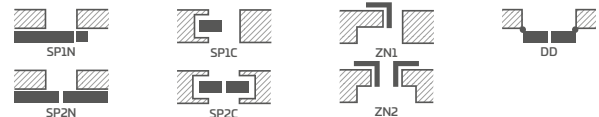

DOSTUPNÁ ŘEŠENÍ (str. 142-153)

DOSTUPNÉ ŠÍŘKY KŘÍDEL

60 70 80N⁵⁾ 80 90 100

GREKO

8450 Kč* / 10225 Kč**

OŘECH GREKO	ZLATÝ DUB GREKO	DUB STŘEDNÍ GREKO	DUB GREKO
SANREMO GREKO⁶⁾	SONOMA GREKO	BÍLÁ GREKO¹⁾	SNĚHOBÍLÁ GREKO¹⁾
DUB ŠEDÝ GREKO	JILM GREKO⁶⁾		

PREMIUM

9100 Kč* / 11011 Kč**

OŘECH PREMIUM	PŘÍRODNÍ DUB PREMIUM⁴⁾	DUB PREMIUM	JASAN GRAFIT PREMIUM⁴⁾
ŠEDÝ JAVOR PREMIUM⁴⁾	BÍLÁ KÚRA PREMIUM	BÍLÁ PREMIUM¹⁾⁴⁾	

CPL

9100 Kč* / 11011 Kč**

WENGE TMAVÁ ST CPL	DUB ST CPL⁴⁾	ŠEDÝ DUB ST CPL	ŠEDÁ BOROVICE ST CPL⁶⁾
ČERNÁ ST CPL³⁾	TMAVÉ ZELENÁ ST CPL³⁾	NÁMORNICKÁ MODŘ ST CPL³⁾	CAPPUCCINO ST CPL³⁾
SVĚTLEŠEDÁ ST CPL³⁾	POPELAVÁ ST CPL³⁾	BÍLÁ ST CPL¹⁾³⁾	ANTRACIT ST CPL³⁾

NOVINKA

¹⁾ hladká bílá dýha, která napodobuje lakovaný povrch

²⁾ použití nárazníku zabraňuje použití padacího těsnění a rekuperačního průduchu a naopak

³⁾ speciální povrch AntiFinger snižuje stupeň znečištění a stop po otiscích prstů

⁴⁾ svislé vlysy z vrstvené lepeného dřeva potažené deskami HDF a MDF k dispozici za příplatek pro dekory BÍLÁ PREMIUM, DUB NATUR PREMIUM, JASAN GRAFIT PREMIUM, ŠEDÝ JAVOR PREMIUM, DUB ST CPL

⁵⁾ pouze pro bezdrážkové křídla

⁶⁾ do vyprodání zásob

⁷⁾ ozdobná koruna s pilastry dodatkovou platbou, str. 139

⁸⁾ není k dispozici pro dekory GREKO

PŘÍPLATKY

vrtání průchozích otvorů pro kliky (tzv. dělené kliky), pokud je objednáno jako komplet s křídlem zdarma

lepené sklo VSG 221 bezpečnostní, oboustranně hladké mléčné	3233 Kč* / 3912 Kč**
černé	4411 Kč* / 5337 Kč**
rekuperační průduch, ventilační podříznutí standardní nebo mini (str. 137)	243 Kč* / 294 Kč**
objímky z plastu se vzhledem dřeva (4 ks)	182 Kč* / 220 Kč**
kovové objímky kulaté a hranaté (4 ks); povrchová úprava: kartáčovaný nikl, patina, bílá a černá	945 Kč* / 1143 Kč**
ventilační mřížka (pouze pro křídla o šířích: 80, 90, 100)	243 Kč* / 294 Kč**
polodrážkové a bezdrážkové křídlo „100“	477 Kč* / 577 Kč**
kovové kryty pro závěsy v polodrážkovém dveřním křídle (barva: kartáčovaný nikl, patina, leštěný chrom, leštěná mosaz, bílá a černá); cena za komplet pro 1 závěs	113 Kč* / 137 Kč**
padací těsnění²⁾	1057 Kč* / 1279 Kč**
změna na magnetický zámek v černé nebo zlaté barvě u bezdrážkových křídla	243 Kč* / 294 Kč**
změna na závěsy a černý nebo zlatý zámkový plech pro bezdrážková křídla	641 Kč* / 776 Kč**
magnetický nárazník²⁾ (dostupný v šesti barvách str. 137)	1057 Kč* / 1279 Kč**
svislé vlysy z lepeného dřeva⁴⁾	867 Kč* / 1049 Kč**
Norma PL2112⁸⁾	+15 % k ceně křídla před příplatky

* CENA BEZ DPH, ** CENA S DPH, */** Cena se týká křídla a nezahrnuje kliky a zárubeň