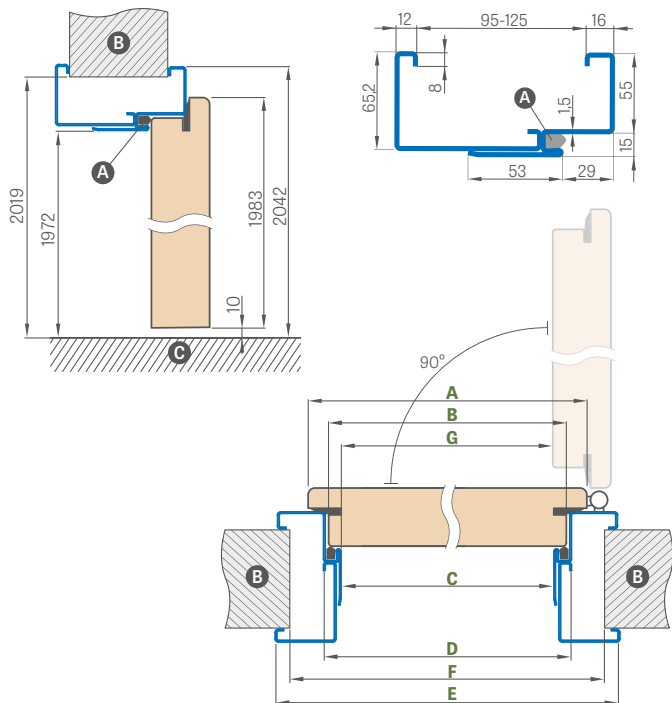

OCELOVÉ ZÁRUBNĚ

HERSE SET, HERSE MAX SET

HERSE SET NASTAVITELNÝ OCELOVÝ RÁM (ZAKRÝVAJÍCÍ STĚNU)

svařovaná a lakovaná barvami RAL 9003, 9010, 9016, 8003, 8017, 7016, 7022, 9005, 7047, 1001

Šířka dveří	A	B	C	D	E	F	G
„80N“	804	777	761	791	901	855	756
„80“	844	817	801	831	941	895	796
„90ES“	948	921	905	935	1045	999	900
„100“	1044	1017	1001	1031	1141	1095	996

„90ES“ – investiční šířka ocelové zárubně

Rozsah nastavení min.–max (mm)	CENA „80N“ „80“, „90ES“	CENA „100“¹⁾
95–125	7315 Kč* / 8851 Kč**	8467 Kč* / 10245 Kč**
125–155	7869 Kč* / 9521 Kč**	8996 Kč* / 10885 Kč**
155–185	8658 Kč* / 10476 Kč**	9776 Kč* / 11829 Kč**
185–215	9473 Kč* / 11462 Kč**	10565 Kč* / 12784 Kč**
215–245	10279 Kč* / 12438 Kč**	11336 Kč* / 13717 Kč**
245–275	11085 Kč* / 13413 Kč**	12133 Kč* / 14681 Kč**
275–305	12168 Kč* / 14723 Kč**	13173 Kč* / 15939 Kč**

RAL

RAL 9003¹⁾ RAL 9010 RAL 9016 RAL 8003 RAL 8017 RAL 7016 RAL 7022¹⁾ RAL 9005¹⁾ RAL 7047 RAL 1001

¹⁾ za příplatek +10 %

ZÁRUBEŇ OCELOVÁ ROHOVÁ VELKÁ HERSE SET

svařovaná a lakovaná barvami RAL 9003, 9010, 9016, 8003, 8017, 7016, 7022, 9005, 7047, 1001

cena: 5226 Kč* / 6323 Kč**