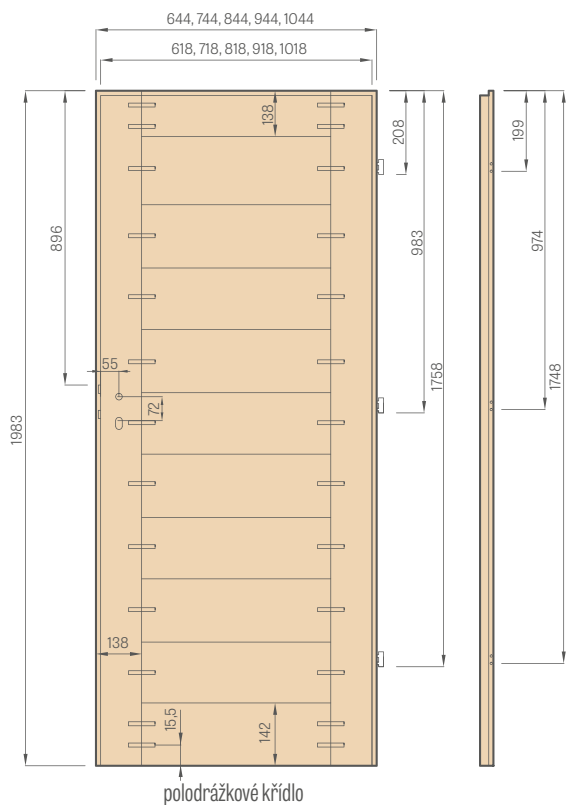

RÁMOVÉ KŘÍDLO STILE

- **A** Rám MDF
- **B** Příčky MDF