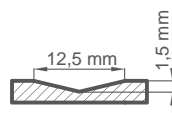

FRÉZOVÁNÍ

PŘÍPLATKY

reverzní křídlo	2357 Kč* / 2852 Kč**
vyplnění kompaktní deskou	1101 Kč* / 1332 Kč**
rekuperační průduch, ventilační podříznutí standardní nebo mini (str. 137)	243 Kč* / 294 Kč**
polodrážkové a bezdrážkové křídlo „100“	893 Kč* / 1081 Kč**
přídavný dolní trámeček (možnost zkrácení křídla podle vlastního uvážení max. o 8 cm)	243 Kč* / 294 Kč**
kovové kryty pro závěsy v polodrážkovém dveřním křídle (barva: kartáčovaný nikl, patina, leštěný chrom, leštěná mosaz, bílá a černá); cena za komplet pro 1 závěs	113 Kč* / 137 Kč**
padací těsnění¹⁾	1057 Kč* / 1279 Kč**
změna na magnetický zámek v černé nebo zlaté barvě u bezdrážkových a reverzních křidel	243 Kč* / 294 Kč**
změna na závěsy a černý nebo zlatý zámkový plech pro bezdrážková křídla	641 Kč* / 776 Kč**
magnetický nárazník¹⁾ (dostupný v šesti barvách str. 137)	1057 Kč* / 1279 Kč**
Norma PL2112	1300 Kč* / 1573 Kč**