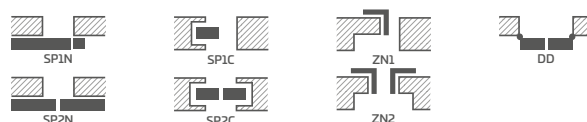

DOSTUPNÁ ŘEŠENÍ (str. 142-153)

DOSTUPNÉ ŠÍŘKY KŘÍDEL

60	70	80N⁵⁾	80	90	100

GREKO

5391 Kč* / 6523 Kč**

OŘECH GREKO	ZLATÝ DUB GREKO	DUB STŘEDNÍ GREKO	DUB GREKO
SANREMO GREKO⁶⁾	SONOMA GREKO	BÍLÁ GREKO¹⁾	SNĚHOBÍLÁ GREKO¹⁾
DUB ŠEDÝ GREKO	JILM GREKO⁹⁾		

PREMIUM

6067 Kč* / 7341 Kč**

OŘECH PREMIUM	PŘÍRODNÍ DUB PREMIUM⁴⁾	DUB PREMIUM	JASAN GRAFIT PREMIUM⁴⁾
ŠEDÝ JAVOR PREMIUM⁴⁾	BÍLÁ KÚRA PREMIUM	BÍLÁ PREMIUM¹⁾⁴⁾	

CPL

6067 Kč* / 7341 Kč**

WENGE TMAVÁ ST CPL	DUB ST CPL⁴⁾	ŠEDÝ DUB ST CPL	ŠEDÁ BOROVICE ST CPL⁶⁾
ČERNÁ ST CPL³⁾	TMAVÉ ZELENÁ ST CPL³⁾	NÁMORNICKÁ MODŘ ST CPL³⁾	CAPPUCCINO ST CPL³⁾
SVĚTLEŠEDÁ ST CPL³⁾	POPELAVÁ ST CPL³⁾	BÍLÁ ST CPL¹⁾³⁾	ANTRACIT ST CPL³⁾

NOVINKA

PŘÍPLATKY

vrtání průchozích otvorů pro kliky (tzv. dělené kliky), pokud je objednáno jako komplet s křídlem zdarma

rekuperační průduch, ventilační podříznutí standardní nebo mini (str. 137)	243 Kč* / 294 Kč**
objímky z plastu se vzhledem dřeva (4 ks)	182 Kč* / 220 Kč**
kovové objímky kulaté a hranaté (4 ks); povrchová úprava: kartáčovaný nikl, patina, bílá a černá	945 Kč* / 1143 Kč**
ventilační mřížka (pouze pro křídla o šířích: 80, 90, 100)	243 Kč* / 294 Kč**
polodrážkové a bezdrážkové křídlo „100“	477 Kč* / 577 Kč**
lepené sklo VSG 221, bezpečnostní sklo, oboustranně hladké, cena za 1 tabuli skla mléčné ..... 191 Kč* / 231 Kč** černé ..... 234 Kč* / 283 Kč**	
kovové kryty na závěsy v polodrážkovém křídle (barva: kartáčovaný nikl, patina, leštěný chrom, leštěná mosaz, bílá a černá); cena za komplet pro 1 závěs	113 Kč* / 137 Kč**
padací těsnění²⁾	1057 Kč* / 1279 Kč**
změna na magnetický zámek v černé nebo zlaté barvě u bezdrážkových křídél	243 Kč* / 294 Kč**
změna na závěsy a černý nebo zlatý zámkový plech pro bezdrážková křídla	641 Kč* / 776 Kč**
magnetický nárazník²⁾ (dostupný v šesti barvách str. 137)	1057 Kč* / 1279 Kč**
svislé vlysy z lepeného dřeva⁴⁾	867 Kč* / 1049 Kč**

¹⁾ hladká bílá dýha, která napodobuje lakovaný povrch

²⁾ použití nárazníku zabraňuje použití padacího těsnění a rekuperačního průduchu a naopak

³⁾ speciální povrch **AntiFinger** snižuje stupeň znečištění a stop po otiscích prstů

⁴⁾ svislé vlysy z vrstevové lepeného dřeva potažené deskami HDF a MDF k dispozici za příplatek pro dekory BÍLÁ PREMIUM, DUB NATUR PREMIUM, JASAN GRAFIT PREMIUM, ŠEDÝ JAVOR PREMIUM, DUB ST CPL

⁵⁾ pouze pro bezdrážková křídla

⁶⁾ do vyprodání zásob

* CENA BEZ DPH, ** CENA S DPH, */** Cena se týká křídla a nezahrnuje kliky a zárubeň