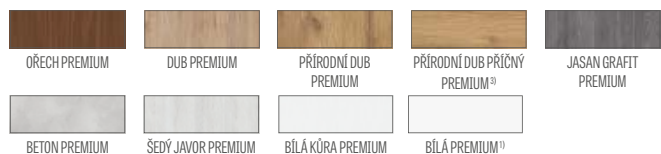

¹⁾ hladká bílá dýha, která napodobuje lakovaný povrch

²⁾ speciální povrch **AntiFinger** snižuje stupeň znečištění a stop po otiscích prstů

³⁾ v kompletu se zárubeň vyrábí v dekoru PŘÍRODNÍ DUB PREMIUM

⁴⁾ do vyprodání zásob