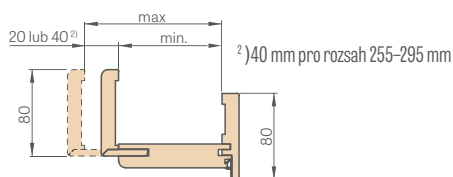

ROZSAH NASTAVENÍ OBOUSTRANNÉ ZÁRUBNĚ

¹⁾ přípustná odchylka vyplývající z rozměrové tolerance zárubně +/- 3 mm (doporučujeme před instalací zkontrolovat)

²⁾ Norma PL2112

A – pěna **B** – zeď **C** – podlaha **D** – gumové těsnění

Rozsah nastavení min.–max (mm)	REVERZNÍ ZÁRUBEŇ		
	GREKO	ST CPL a PREMIUM	LAKOVANÉ
1 prvek	75–95		
	95–115	9464 Kč* / 11451 Kč**	9880 Kč* / 11955 Kč**
	115–135		12445 Kč* / 15058 Kč**
2 prvky	135–155		
	155–175	9767 Kč* / 11818 Kč**	10175 Kč* / 12312 Kč**
	175–195		12948 Kč* / 15667 Kč**
1 prvek	195–215		
	215–235	9941 Kč* / 12029 Kč**	10365 Kč* / 12542 Kč**
	235–255	10140 Kč* / 12269 Kč**	10556 Kč* / 12773 Kč**
2 prvky	255–295	10807 Kč* / 13076 Kč**	11223 Kč* / 13580 Kč**
	295–315		14707 Kč* / 17795 Kč**
	315–335	11475 Kč* / 13885 Kč**	11891 Kč* / 14388 Kč**
335–355		15210 Kč* / 18404 Kč**	

Šířka dveří	A	B	C	D	E	F	G
„60N“³⁾	600	620	628	672	700	810	766
„60“	624	644	652	696	736	834	791
„70N“³⁾	700	720	728	772	800	910	866
„70“	724	744	752	796	836	934	891
„80N“	800	820	828	872	900	1010	966
„80“	824	844	852	896	936	1034	991
„90N“³⁾	900	920	928	972	1000	1110	1066
„90“	924	944	952	996	1036	1134	1091
„100“	1024	1044	1052	1096	1136	1234	1191
„110“	1124	1144	1152	1196	1236	1334	1291

³⁾ šířky 60N, 70N, 90N jsou k dispozici pouze pro modely ALTAMURA 1, BALDUR 1 a UNO PREMIUM

UPOZORNĚNÍ: Výběr sestavy (koruna + pilastry) pro nastavitelnou reverzní zárubeň snižuje pracovní rozsah zárubně o 3 mm (jednostranná aplikace) nebo 6 mm (oboustranná aplikace).
Příklad: U stěny o tloušťce 140 mm s jednostrannou sestavou je třeba předpokládat tloušťku 143 mm a u oboustranné sestavy tloušťku 146 mm a odpovídající krytí zdiva je třeba vybrat z tabulky pro polodrážkové zárubně (strana 171), bezdrážkové zárubně (strana 168) nebo reverzní (strana 167).

- Zárubeň pro reverzní křídla je standardně k dispozici s úhelníkem 8 cm se spojením pod úhlem 45 stupňů nebo za příplatek 1716 Kč* / 2076 Kč** se spojením pod úhlem 90 stupňů (není k dispozici pro rozsah 75–95 mm).
- Součástí rámu jsou dva tzv. skryté závěsy, které nejsou při zavřeném křídle vidět, nebo volitelně za příplatek třetí závěs 1300 Kč* / 1573 Kč**
- Dostupné dekory ze skupiny barev: GREKO, PREMIUM, ST CPL a BÍLÝ TITANOVÝ lak UV
- Změna na závěsy a černý nebo zlatý zámkový plech – 641 Kč* / 776 Kč** / komplet k zárubni
- Změna rozsahu o +20 mm (k dispozici od 135–155 mm do 235–255 mm) – 433 Kč* / 524 Kč** (varianta k dispozici od 6. 5. 2024)

- Rozšíření 120 mm a 55 mm pro oboustrannou dýhovanou zárubeň 1179 Kč* / 1427 Kč** a pro lakovanou 2115 Kč* / 2559 Kč** (cena zahrnuje komplet pro zárubeň o dané šíři)
- Pohyblivý úhelník s jazýčkem prodlouženým o 2 cm a standardní úhelník pro nastavitelnou zárubeň jsou k dispozici ve všech dýhách – 1179 Kč* / 1427 Kč** a lak 1768 Kč* / 2139 Kč** (cena zahrnuje komplet zárubně o dané šíři)
- Zárubeň o rozsahu nad 295 mm sestává ze dvou prvků
- Horní panely nalepené na zeď jsou za příplatek str. 140
- Norma PL2112 příplatek 15 %