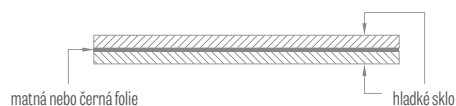

LEPENÉ SKLO VSG 221, 331, 441 MLÉČNÉ A ČERNÉ

pro rámové dveře STILE a deskové dveře