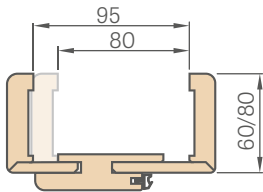

NASTAVITELNÁ ZÁRUBEŇ

BEZDRÁŽKOVÁ KŘÍDLA

NASTAVITELNÁ ZÁRUBEŇ V ROZSAHU 80–95 mm

maskovací páska 6 cm / maskovací páska 8 cm

V zárubni s rozsahem nastavení 80–95 mm je třeba, abyste jazýček úhelníku seřízili na požadovaný rozsah.

USAZENÍ ZÁRUBNĚ