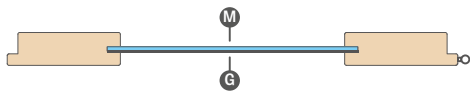

ZASKLENÍ „REWERS“ NA OBJEDNÁVKU