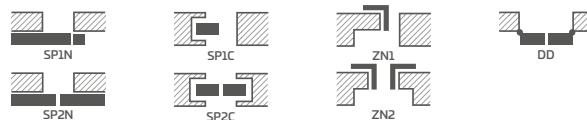

DOSTUPNÁ ŘEŠENÍ (str. 142-153)

DOSTUPNÉ ŠÍŘKY KŘÍDEL

60 70 80N⁵⁾ 80 90 100