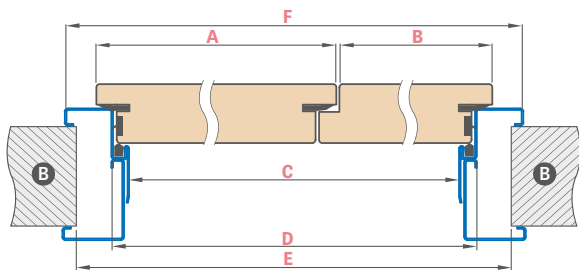

NASTAVITELNÁ OCELOVÁ ZÁRUBEŇ (PŘEKRYVNÁ), PROTIPOŽÁRNÍ

svařovaná a lakovaná barvami RAL 9003, 9010, 9016, 8003, 8017, 7016, 7022, 7047, 1001

Šířka dveří	A	B	C	D	E	F
„110“	860	347	1166	1196	1270	1306
„120“	860 | 960	447 | 347	1266	1296	1370	1406
„130“	860 | 960 | 1060	547 | 447 | 347	1366	1396	1470	1506
„140“	860 | 960 | 1060	647 | 547 | 447	1466	1496	1570	1606
„150“	860 | 960 | 1060	747 | 647 | 547	1566	1596	1670	1706
„160“	860 | 960 | 1060	847 | 747 | 647	1666	1696	1770	1806
„170“	960 | 1060	847 | 747	1766	1796	1870	1906
„180“	1060	847	1866	1896	1970	2006