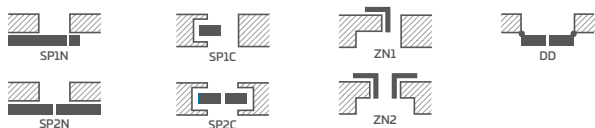

DOSTUPNÉ ŠÍŘKY KŘÍDEL

DOSTUPNÁ ŘEŠENÍ (str. 142-153)