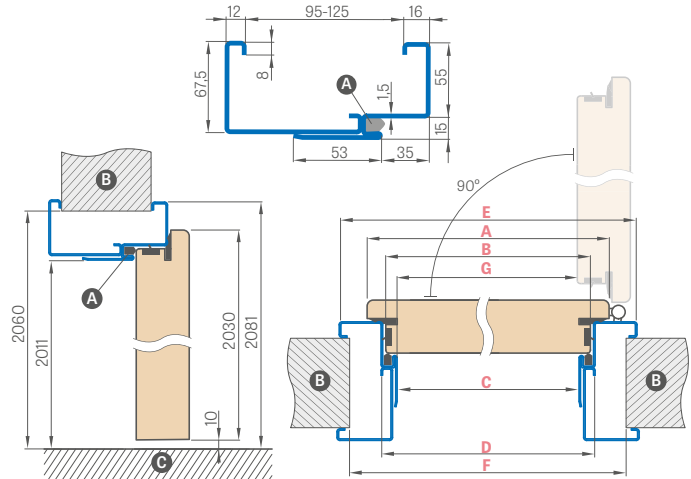

NASTAVITELNÁ OCELOVÁ ZÁRUBEŇ (PŘEKRYVNÁ), PROTIPOŽÁRNÍ

svařovaná a lakovaná barvami RAL 9003, 9010, 9016, 8003, 8017, 7016, 7022, 7047, 1001