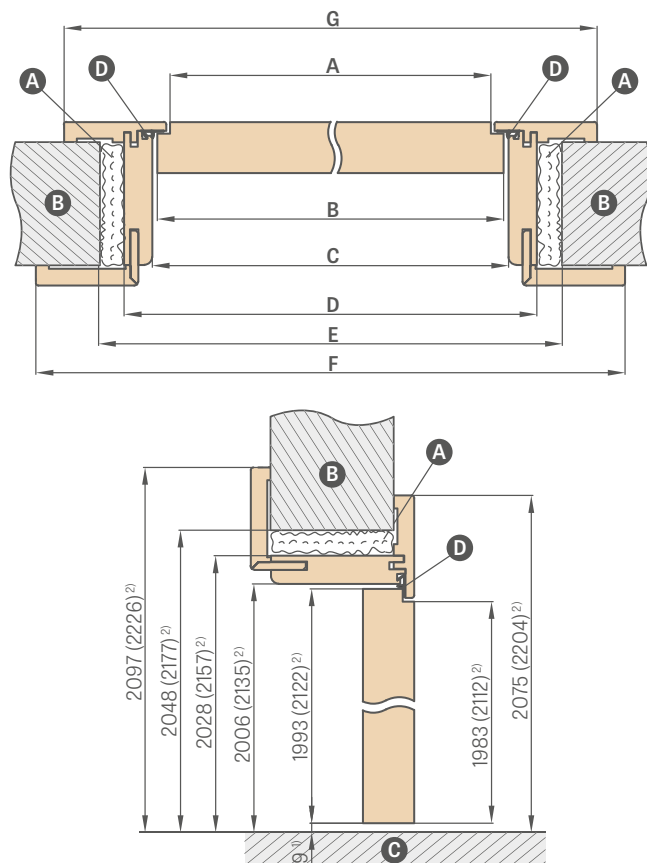

ROZSAH NASTAVENÍ OBOUSTRANNÉ ZÁRUBNĚ

¹⁾ přípustná odchylka vyplývající z rozměrové tolerance zárubně +/- 3 mm (doporučujeme před instalací zkontrolovat)

²⁾ Norma PL2112

A – pěna **B** – zeď **C** – podlaha **D** – gumové těsnění

Rozsah nastavení min.–max (mm)	REVERZNÍ ZÁRUBEŇ		
	GREKO	ST CPL a PREMIUM	LAKOVANÉ
1 prvek	75–95		
	95–115	9464 Kč* / 11451 Kč**	9880 Kč* / 11955 Kč**
	115–135		12445 Kč* / 15058 Kč**
2 prvky	135–155		
	155–175	9767 Kč* / 11818 Kč**	10175 Kč* / 12312 Kč**
	175–195		12948 Kč* / 15667 Kč**
1 prvek	195–215		
	215–235	9941 Kč* / 12029 Kč**	10365 Kč* / 12542 Kč**
	235–255	10140 Kč* / 12269 Kč**	10556 Kč* / 12773 Kč**
2 prvky	255–295	10807 Kč* / 13076 Kč**	11223 Kč* / 13580 Kč**
	295–315		14707 Kč* / 17795 Kč**
	315–335	11475 Kč* / 13885 Kč**	11891 Kč* / 14388 Kč**
335–355		15210 Kč* / 18404 Kč**	

Šířka dveří	A	B	C	D	E	F	G
„60N“³⁾	600	620	628	672	700	810	766
„60“	624	644	652	696	736	834	791
„70N“³⁾	700	720	728	772	800	910	866
„70“	724	744	752	796	836	934	891
„80N“	800	820	828	872	900	1010	966
„80“	824	844	852	896	936	1034	991
„90N“³⁾	900	920	928	972	1000	1110	1066
„90“	924	944	952	996	1036	1134	1091
„100“	1024	1044	1052	1096	1136	1234	1191
„110“	1124	1144	1152	1196	1236	1334	1291

³⁾ šířky 60N, 70N, 90N jsou k dispozici pouze pro modely ALTAMURA 1, BALDUR 1 a UNO PREMIUM

UPOZORNĚNÍ: Výběr sestavy (koruna + pilastry) pro nastavitelnou reverzní zárubeň snižuje pracovní rozsah zárubně o 3 mm (jednostranná aplikace) nebo 6 mm (oboustranná aplikace).
Příklad: U stěny o tloušťce 140 mm s jednostrannou sestavou je třeba předpokládat tloušťku 143 mm a u oboustranné sestavy tloušťku 146 mm a odpovídající krytí zdiva je třeba vybrat z tabulky pro polodrážkové zárubně (strana 171), bezdrážkové zárubně (strana 168) nebo reverzní (strana 167).

- Zárubeň pro reverzní křídla je standardně k dispozici s úhelníkem 8 cm se spojením pod úhlem 45 stupňů nebo za příplatek 1716 Kč* / 2076 Kč** se spojením pod úhlem 90 stupňů (není k dispozici pro rozsah 75–95 mm).
- Součástí rámu jsou dva tzv. skryté závěsy, které nejsou při zavřeném křídle vidět, nebo volitelně za příplatek třetí závěs 1300 Kč* / 1573 Kč**
- Dostupné dekory ze skupiny barev: GREKO, PREMIUM, ST CPL a BÍLÝ TITANOVÝ lak UV
- Změna na závěsy a černý nebo zlatý zámkový plech – 641 Kč* / 776 Kč** / komplet k zárubni
- Změna rozsahu o +20 mm (k dispozici od 135–155 mm do 235–255 mm) – 433 Kč* / 524 Kč** (varianta k dispozici od 6. 5. 2024)

- Rozšíření 120 mm a 55 mm pro oboustrannou dýhovanou zárubeň 1179 Kč* / 1427 Kč** a pro lakovanou 2115 Kč* / 2559 Kč** (cena zahrnuje komplet pro zárubeň o dané šíři)
- Pohyblivý úhelník s jazýčkem prodlouženým o 2 cm a standardní úhelník pro nastavitelnou zárubeň jsou k dispozici ve všech dýhách – 1179 Kč* / 1427 Kč** a lak 1768 Kč* / 2139 Kč** (cena zahrnuje komplet zárubně o dané šíři)
- Zárubeň o rozsahu nad 295 mm sestává ze dvou prvků
- Horní panely nalepené na zeď jsou za příplatek str. 140
- Norma PL2112 příplatek 15 %