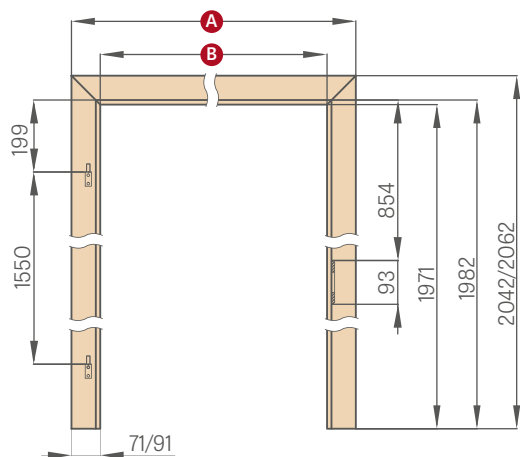

NASTAVITELNÁ POLODRÁŽKOVÁ ZÁRUBEŇ PRO SKLENĚNÉ DVEŘE

	,60"	,70"	,80"	,90"
A	746/786	846/886	946/986	1046/1086
B	604	704	804	904

maskovací páska 6 cm / maskovací páska 8 cm

V zárubeňích pro skleněné tabule se používá závěs s čepem 10 mm