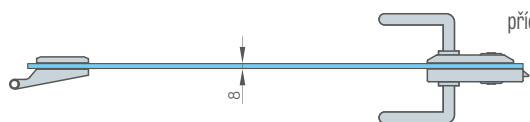

SKLENĚNÁ TABULE GRAF

PROTIPOŽÁRNÍ KŘÍDLO

přídavné křídlo / pasivní křídlo