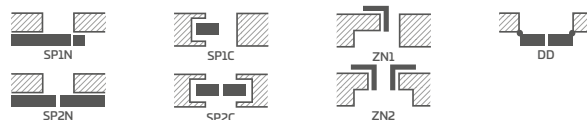

DOSTUPNÁ ŘEŠENÍ (str. 142-153)