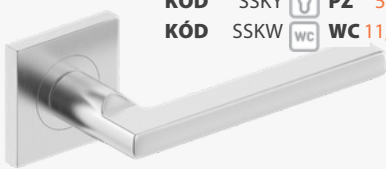

METRO 18,50|400
KÓD METRK
nerez | nerez
EUR|Kč

SKLADOM KÓD SSKK 0 BB 5,60|150
KÓD SSKY 1 PZ 5,60|150
KÓD SSKW WC WC 11,80|250