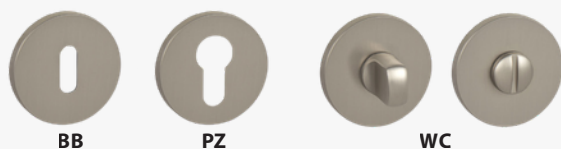

Rozety - R S6 NIM