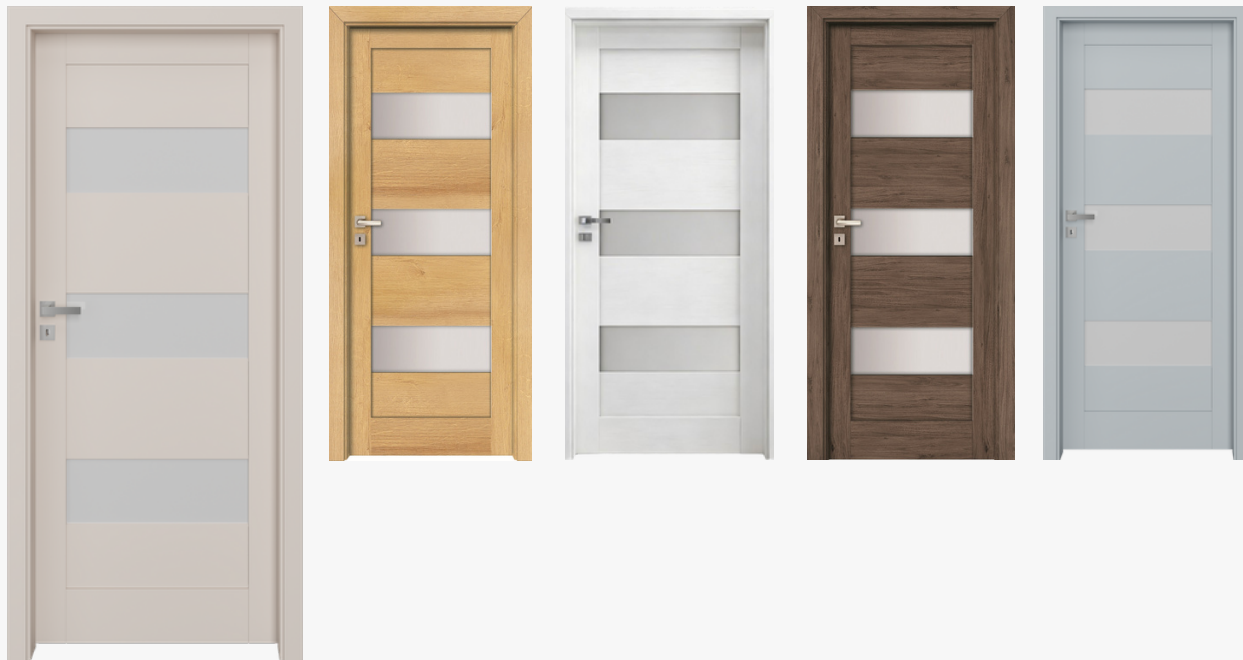

DVERE + ZÁRUBNE DO HRÚBKY MÚRU 299 mm SKLADOM!

DVEŘE + ZÁRUBNĚ DO TLOUŠTKY ZDI ŠÍŘKY 299 mm SKLADEM!

SKLADOM

INVADO®

Platí pre dvere v slovenskej/
českej norme, pre šírky 600-900
mm s krycími lištami 60 mm.

SIENA 3

ENDURO/
ENDURO 3D

B639

dub európsky

B134

biela

B598

dub popolavý

LAMINOLACK

B753

svetlosivá matná

B770

kašmír matný

ENDURO/ENDURO3D

komplet
dvere+zárubne
samostatné
dverné krídlo

75-179 mm		180-299 mm	
225 €	4545 Kč	248 €	5040 Kč
126 €	2565 Kč		

LAMINOLACK

75-179 mm		180-299 mm	
252 €	5085 Kč	285 €	5670 Kč
140 €	2750 Kč		

Zvýhodnená
cena

AVERSA 1