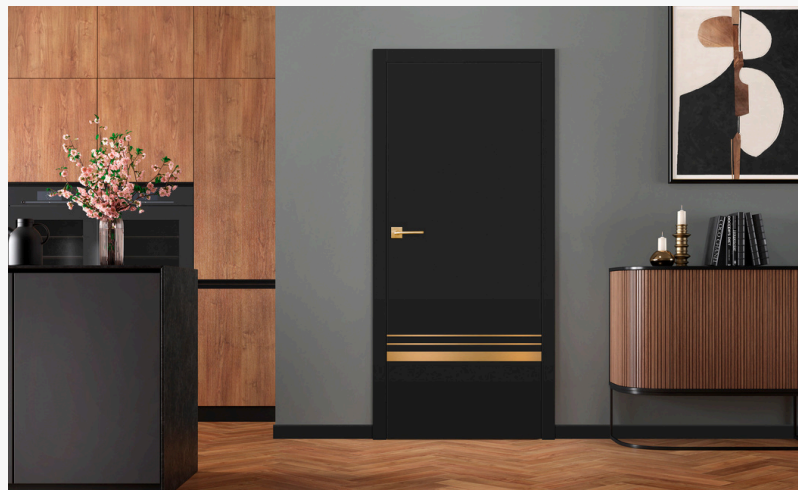

ALTAMURA 1

ALTAMURA 1