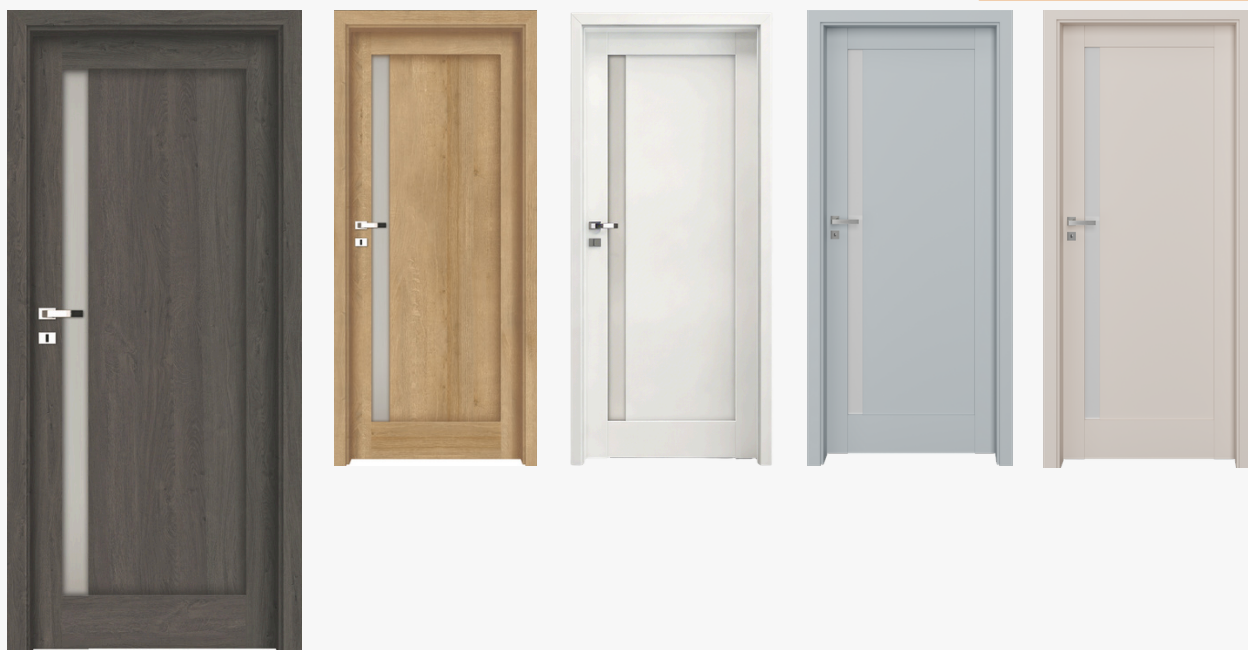

ENDURO/ENDURO3D

komplet
dvere+zárubne
samostatné
dverné krídlo

75-179 mm		180-299 mm	
265 €	5500 Kč	295 €	5950 Kč
170 €	3500 Kč		

LAMINOLACK

75-179 mm		180-299 mm	
295 €	5900 Kč	330 €	6600 Kč
175 €	3600 Kč		

Ponuku
akciových
kľúčiek nájdete
na strane 31.

☐ cena v € s DPH

☐ cena v CZK bez DPH

Fotky dekorov nemusia zodpovedať skutočnosti.