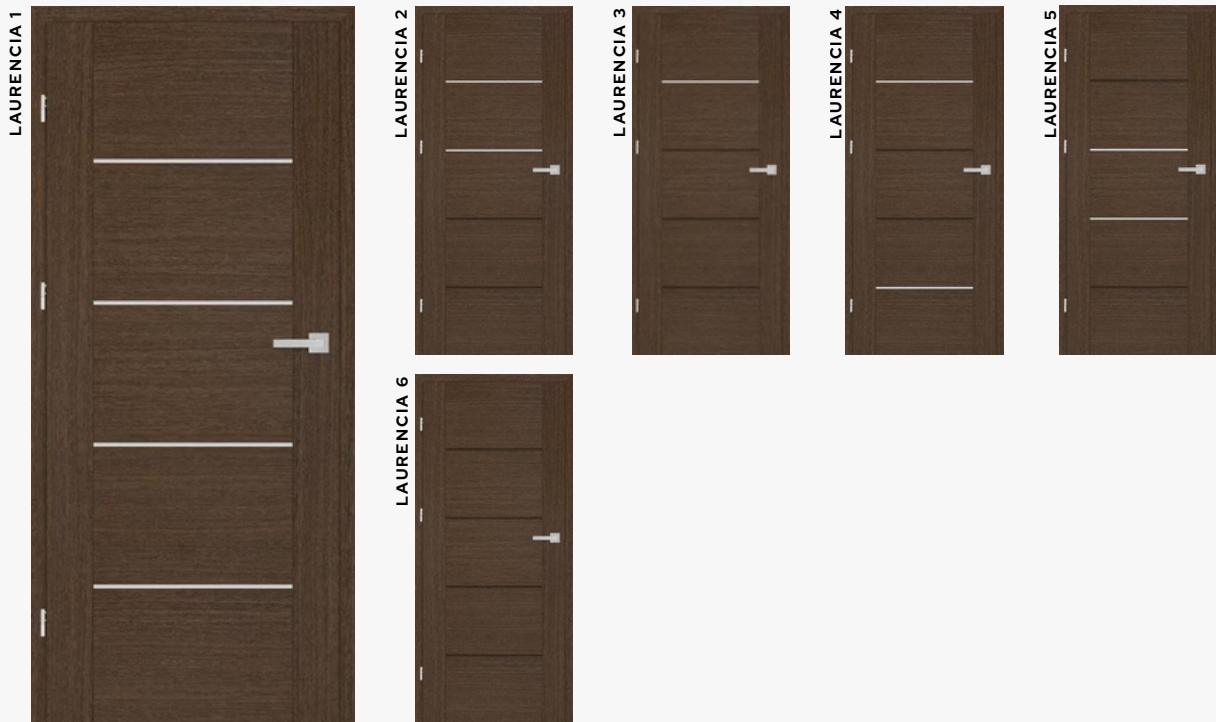

PREMIUM

- orech klasik   biela
- javor sivý   dub prírodný
- dub   jaseň grafit
- biela kôra   dub prírodný priečný
- betón

ST CPL

- čierna   antracit
- dub sivý   biela
- dub   kapučíno
- popolavá   šalvia
- tmavo zelená   wenge dark
- svetlo sivá   kamenno sivá

PREMIUM/ST CPL

	65-180 mm	180-300 mm
falcové	330 € 6600 Kč	355 € 7100 Kč
bezfalcové	445 € 8900 Kč	460 € 9250 Kč

Kolekciu Laurencia nie je možné objednať v dekóroch betón a dub prírodný priečný.

Príplatky k akciovým kompletom nájdete na strane 16.