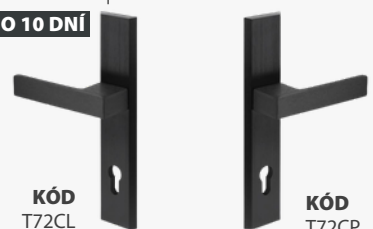

40|850
 EUR|Kč

UNI
KÓD
 T72I

UNI
KÓD
 T72I

TOTAL K+K (VONKAJŠIA)
KĽUČKA/KĽUČKA | **KLIKA/KLIKA**
 72mm čierna | černá
DO 10 DNÍ

40|880
 EUR|Kč

KÓD
 T72CL

KÓD
 T72CP

TOTAL K+P (VONKAJŠIA)
KĽUČKA/ÚCHYT | **KLIKA/UCHYT**
 72mm čierna | černá
DO 10 DNÍ