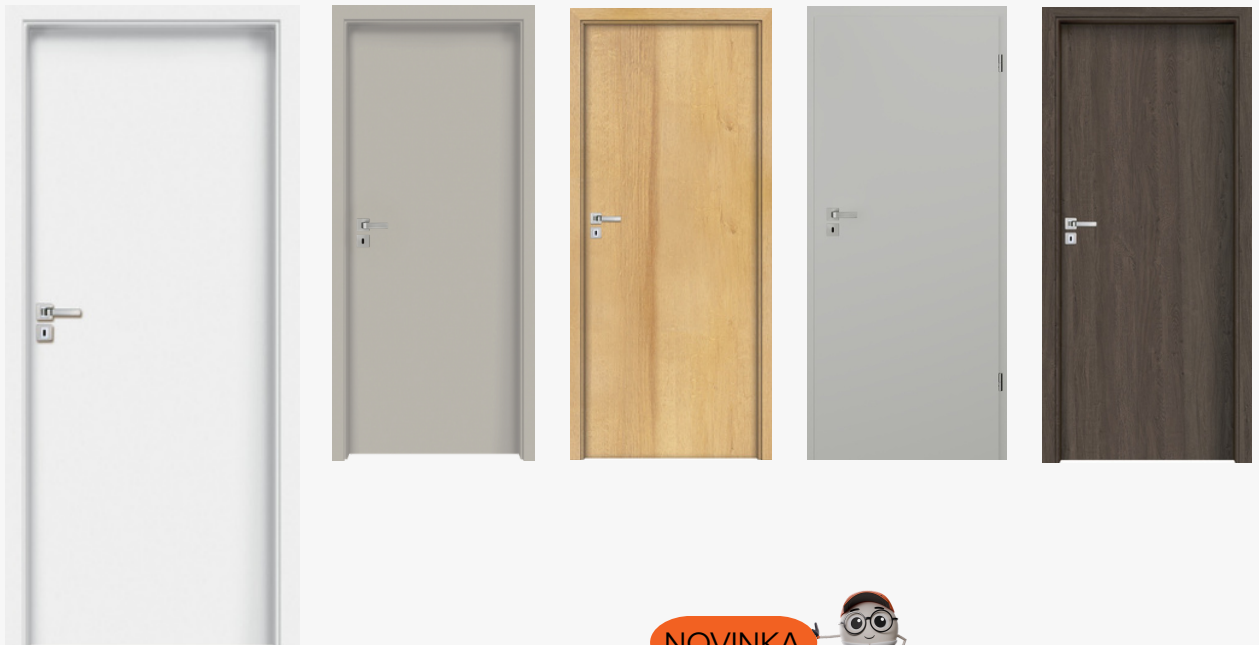

NOVINKA

ENDURO/ENDURO3D

	75-179 mm	180-299 mm
komplet dvere+zárubne	185 € 3700 Kč	220 € 4300 Kč
samostatné dverné krídlo	75 € 1500 Kč	

ENDURO BIELA+výplň DTD

	75-179 mm	180-299 mm
komplet dvere+zárubne	220 € 4450 Kč	250 € 5000 Kč
samostatné dverné krídlo	110 € 2250 Kč	

LAMINOLACK

	75-179 mm	180-299 mm
komplet dvere+zárubne	225 € 4500 Kč	260 € 5200 Kč
samostatné dverné krídlo	95 € 1950 Kč	

Ponuku akciových kľúčiek nájdete na strane 31.