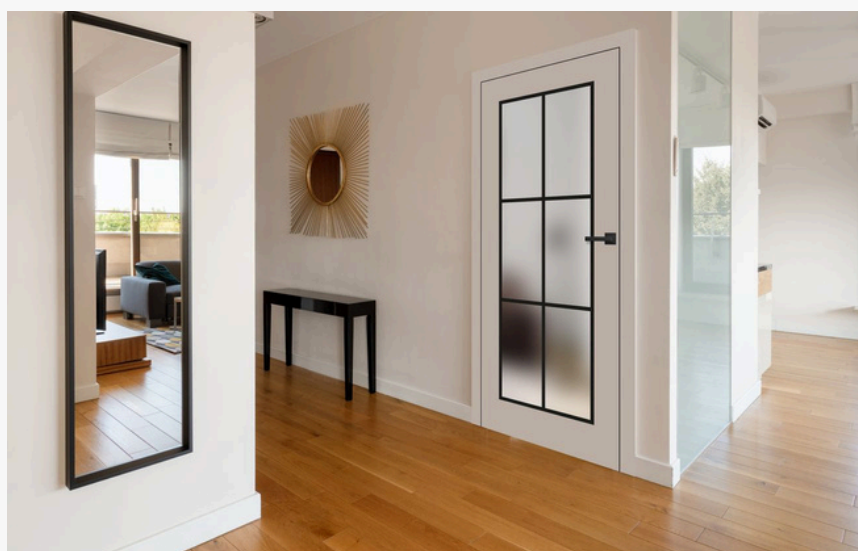

Čierne línie šírky 18 mm natierané sieťotlačou.

	PREMIUM/ST CPL		GREKO	
	65-180 mm	180-300 mm	65-180 mm	180-300 mm
falcové	375 € 7450 Kč	395 € 7950 Kč	335 € 6750 Kč	360 € 7250 Kč
bezfalcové	485 € 9750 Kč	505 € 10150 Kč	450 € 9000 Kč	465 € 9350 Kč