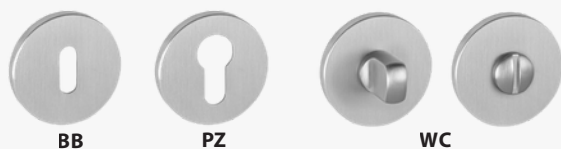

Rozety - R S6 CHM