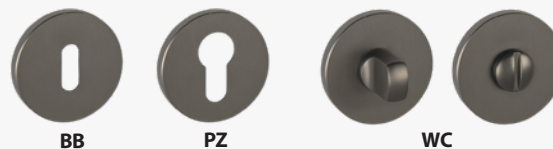

Rozety - R S6 GRM