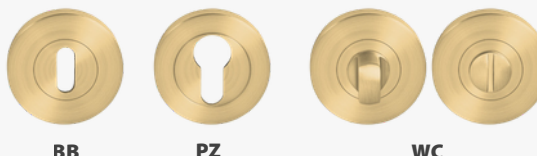

Rozety - R ZLM

BB 9,84|200
 PZ 9,84|200
 WC 15,99|325