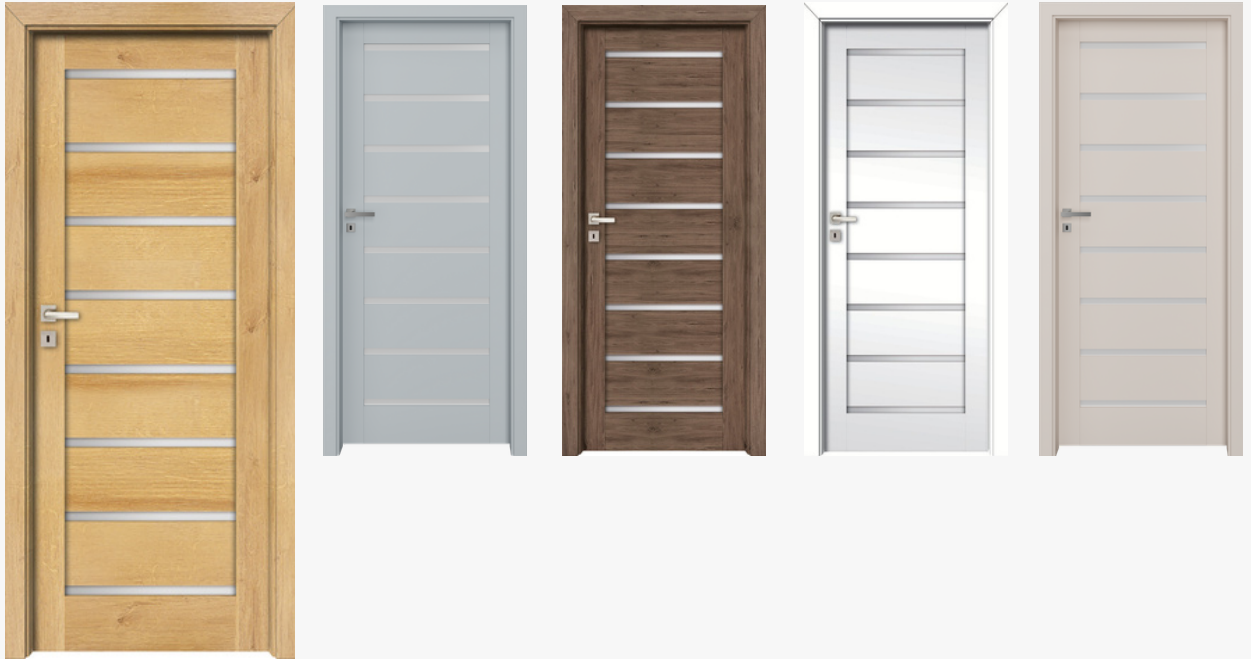

DVERE + ZÁRUBNE DO HRÚBKY MÚRU 299 mm SKLADOM!

DVEŘE + ZÁRUBNĚ DO TLOUŠTKY ZDI ŠÍŘKY 299 mm SKLADEM!

SKLADOM

INVADO®

Platí pre dvere v slovenskej/českej norme, pre šírky 600-900 mm s krycími lištami 60 mm.

LINEA FORTE 5

ENDURO/
ENDURO 3D

B639

dub európsky

B134

biela

B598

dub popolavý

LAMINOLACK

B753

svetlosivá matná

B770

kašmír matný

ENDURO/ENDURO3D

	75-179 mm	180-299 mm
komplet dvere+zárubne	265 € 5500 Kč	295 € 5950 Kč
samostatné dverné krídlo	170 € 3500 Kč	

LAMINOLACK

	75-179 mm	180-299 mm
komplet dvere+zárubne	295 € 5900 Kč	330 € 6600 Kč
samostatné dverné krídlo	175 € 3600 Kč	

NORMA DECOR 1