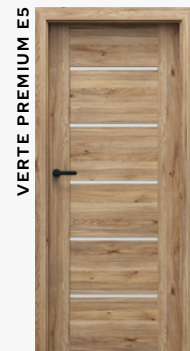

VERTE PREMIUM E3

VERTE PREMIUM E0

VERTE PREMIUM E2

VERTE PREMIUM E4

VERTE PREMIUM E5

(1) TRADITIONAL, (1) RUSTIC,
(1) UNI KOLORY - FÓLIA

(2) TRADITIONAL - FÓLIA,
(2) UNI KOLORY - SOFT CPL

	75-180 mm	180-300 mm	75-180 mm	180-300 mm
falcové	385 € 7800 Kč	415 € 8400 Kč	410 € 8300 Kč	445 € 9000 Kč
bezfalcové	480 € 9700 Kč	500 € 10100 Kč	520 € 10400 Kč	540 € 10900 Kč
Renova	435 € 8800 Kč	465 € 9400 Kč	465 € 9300 Kč	495 € 10050 Kč