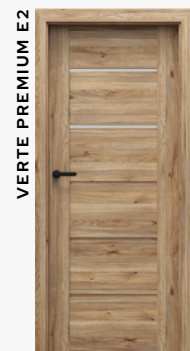

VERTE PREMIUM E4

VERTE PREMIUM E2