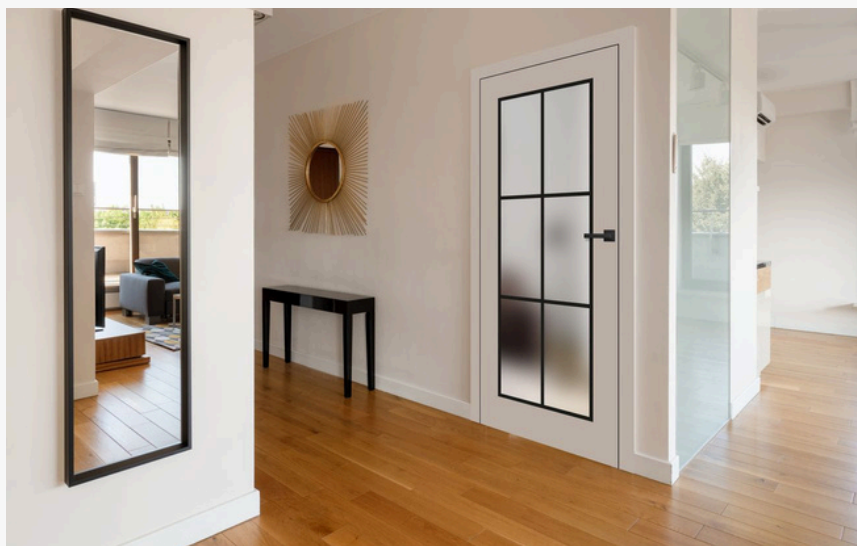

orech dub

sivý dub dub medium

sonoma sneho biela

biela dub zlatý

Čierne línie šírky 18 mm natierané sieťotlačou.

	PREMIUM/ST CPL		GREKO	
	65-180 mm	180-300 mm	65-180 mm	180-300 mm
falcové	375 € 7450 Kč	395 € 7950 Kč	335 € 6750 Kč	360 € 7250 Kč
bezfalcové	485 € 9750 Kč	505 € 10150 Kč	450 € 9000 Kč	465 € 9350 Kč