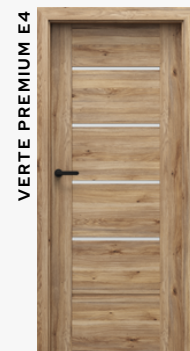

VERTE PREMIUM E5

VERTE PREMIUM E4