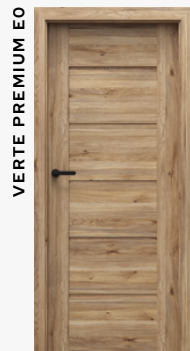

VERTE PREMIUM E2

VERTE PREMIUM E0