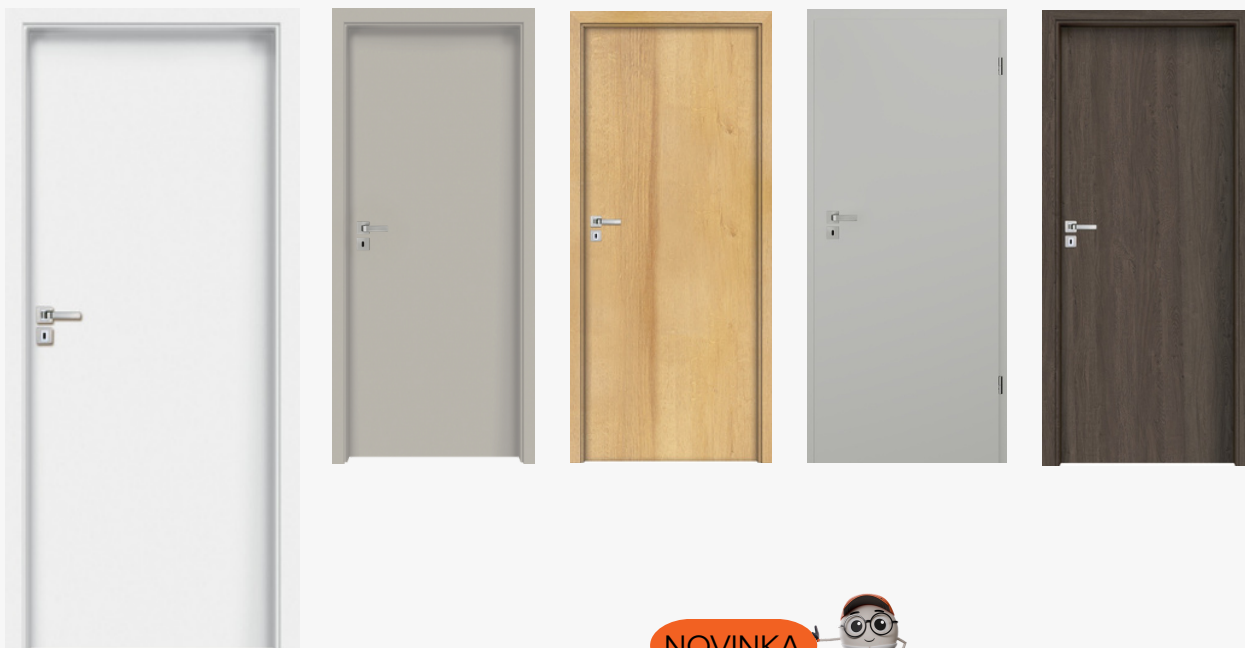

LAMINOLACK

B753

svetlosivá matná

B770

kašmír matný

ENDURO/ENDURO3D

	75-179 mm	180-299 mm
komplet dvere+zárubne	265 € 5500 Kč	295 € 5950 Kč
samostatné dverné krídlo	170 € 3500 Kč	

LAMINOLACK

	75-179 mm	180-299 mm
komplet dvere+zárubne	295 € 5900 Kč	330 € 6600 Kč
samostatné dverné krídlo	175 € 3600 Kč	

NORMA DECOR 1

NOVINKA

ENDURO/ENDURO3D

	75-179 mm	180-299 mm
komplet dvere+zárubne	185 € 3700 Kč	220 € 4300 Kč
samostatné dverné krídlo	75 € 1500 Kč	