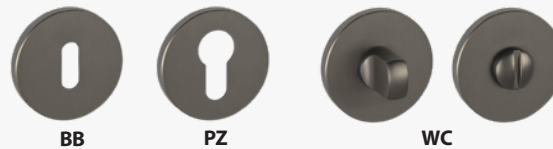

Rozety - R S6 GRM