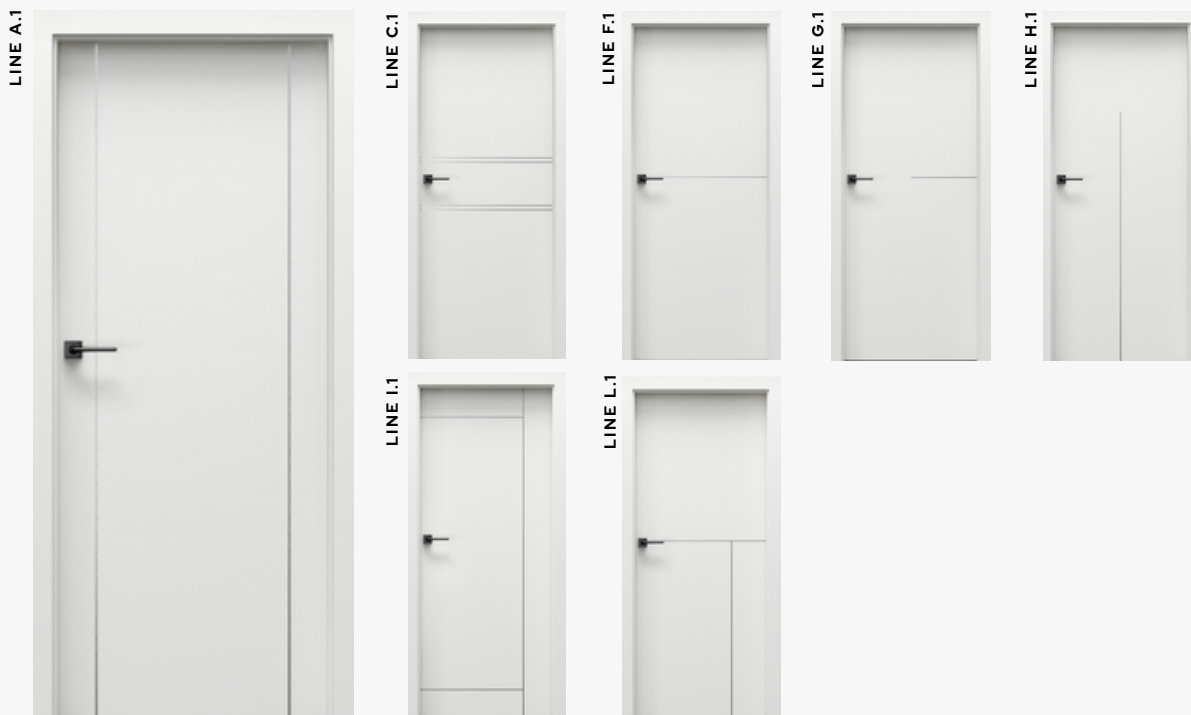

(2) MODERN

- dub Salvador bielený
- dub Salvador svetlý
- dub Arles prírodný
- dub Arles Toffee
- dub Arles tmavý

(2) UNI KOLORY SOFT CPL

- šedá
- kašmír
- biela
- oliva
- fjord

(2) UNI KOLORY LAK UV PREMIUM

- biela

LINE

	(2) MODERN - FÓLIA,		(2) UNI KOLORY - SOFT CPL	
	75-180 mm	180-300 mm		
falcové	360 €	7200 Kč	385 €	7750 Kč
bezfalcové	450 €	9100 Kč	475 €	9600 Kč
	HYDRO PROTECT			
	80-200 mm	200-320 mm		
falcové	400 €	8100 Kč	435 €	8750 Kč
bezfalcové	495 €	10000 Kč	520 €	10400 Kč

Kolekcia LINE nie je dostupná v (2) UNI KOLORY oliva a fjord.

Príplatky k akciovým kompletom nájdete na strane 30.

HIDE