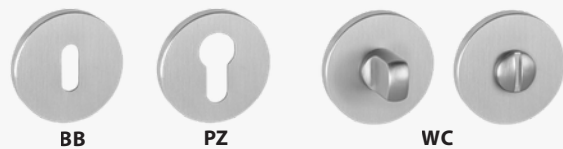

Rozety - R S6 CHM