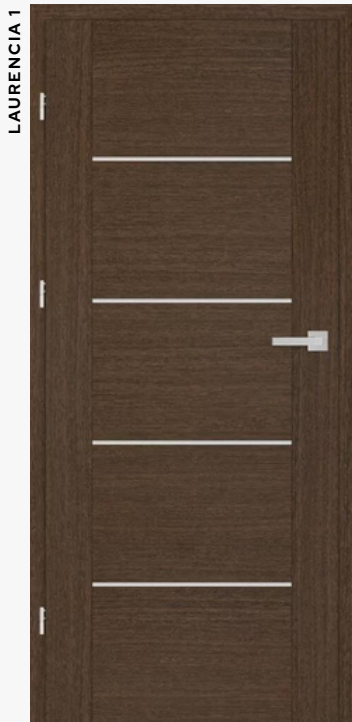

PREMIUM

- orech klasik   biela
- javor sivý   dub prírodný
- dub   jaseň grafit
- biela kôra   dub prírodný priečný
- betón

ST CPL

- čierna   antracit
- dub sivý   biela
- dub   kapučíno
- popolavá   šalvia
- tmavo zelená   wenge dark
- svetlo sivá   kamenno sivá

PREMIUM/ST CPL

	65-180 mm	180-300 mm
falcové	330 € 6600 Kč	355 € 7100 Kč
bezfalcové	445 € 8900 Kč	460 € 9250 Kč

Kolekciu Laurencia nie je možné objednať v dekóroch betón a dub prírodný priečný.

Príplatky k akciovým kompletom nájdete na strane 16.