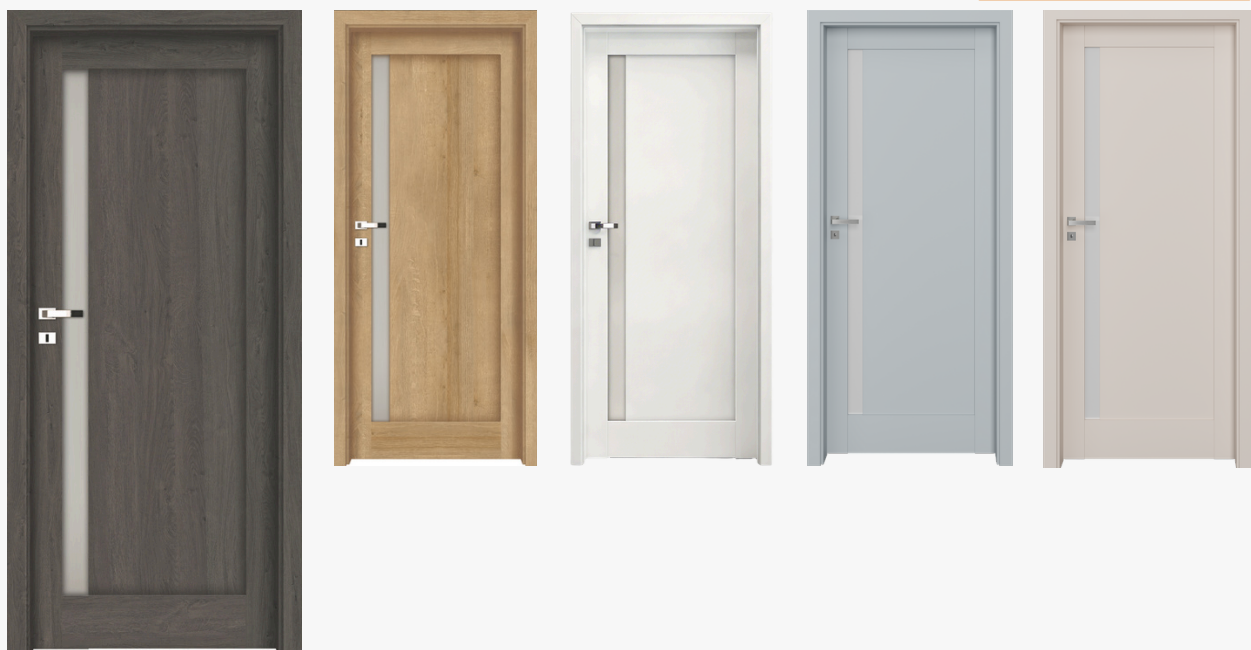

ENDURO/ENDURO3D

komplet
dvere+zárubne
samostatné
dverné krídlo

	75-179 mm	180-299 mm
komplet dvere+zárubne	265 € 5500 Kč	295 € 5950 Kč
samostatné dverné krídlo	170 € 3500 Kč	

LAMINOLACK

	75-179 mm	180-299 mm
komplet dvere+zárubne	295 € 5900 Kč	330 € 6600 Kč
samostatné dverné krídlo	175 € 3600 Kč	

Ponuku
akciových
kľúčiek nájdete
na strane 31.