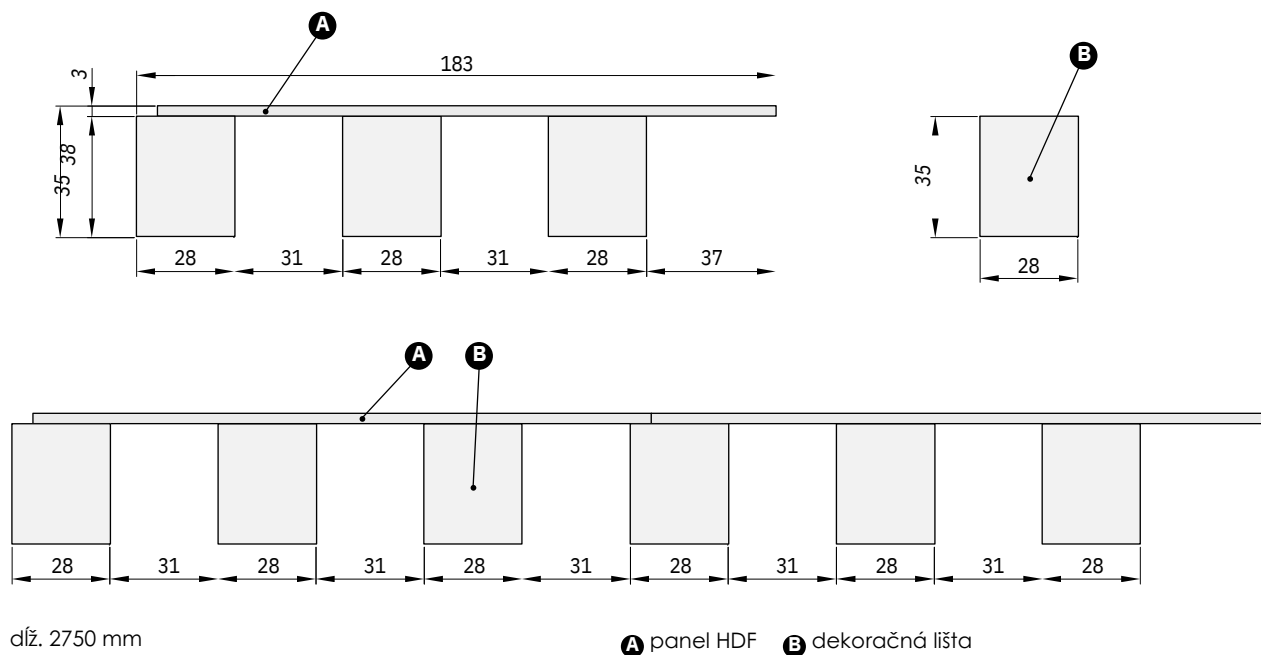

# dekoračné lamely

dĺž. 2750 mm

A panel HDF B dekoračná lišta

Dekoračné lamely sú namontované na stene ako dekoratívny prvok, ktorý zároveň výrazne zlepšuje akustiku miestnosti znížením dozvuku.

Výrobok pozostáva z panelu z lakovanej HDF dosky a dekoratívnych lamiel, ktoré sú na panel pevne pripevnené, aby sa dali ľahko inštalovať.