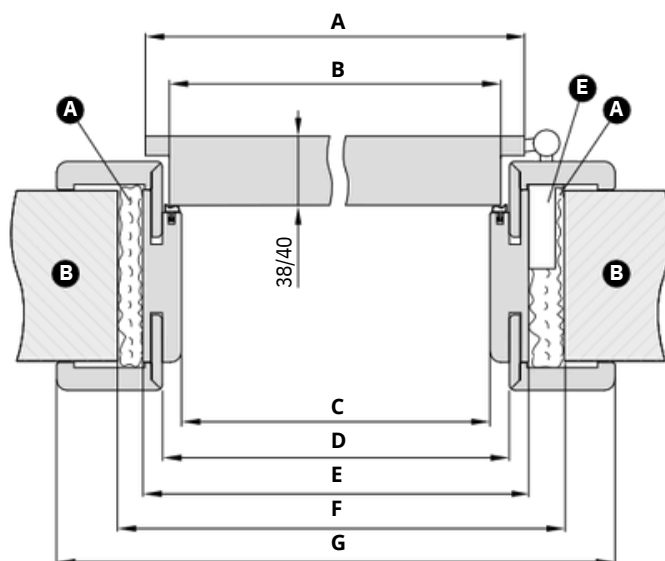

# nastavitelná zárubňa

ROZSAH NASTAVENIA  
NASTAVITELNEJ ZÁRUBNE

SCHÉMA NASTAVITELNEJ ZÁRUBNE

Šírka dverí	A	B	C	D	E	F	G
„60“	644	618	604	626	648	688	746
„70“	744	718	704	726	748	788	846
„80“	844	818	804	826	848	888	946
„90“	944	918	904	926	948	988	1046
„100“	1044	1018	1004	1026	1048	1088	1146

## NASTAVITELNÁ ZÁRUBŇA

Rozsah nastavenia min. – max. (mm)	CENA
80 – 100	€79,63*/€97,95**
100 – 140	€82,03*/€100,90**
140 – 180	€88,48*/€108,83**
180 – 220	€98,05*/€120,60**
220 – 260	€107,61*/€132,36**
260 – 300	€114,79*/€141,19**