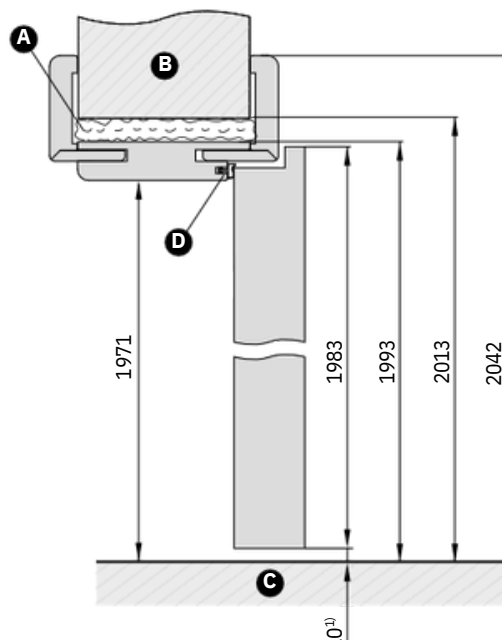

1) prípustná odchýlka vyplývajúca z rozmerovej tolerancie zárubne +/- 3 mm (odporúčame, aby ste si to overili ešte pred montážou)

- A pena
- B múr
- C podlaha
- D gumené tesnenie
- E ťažko pántu