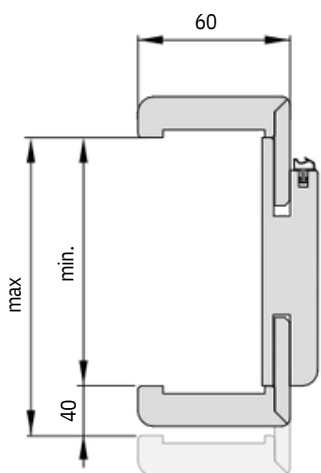

# nastavitelná zárubňa

ROZSAH NASTAVENIA  
NASTAVITELNEJ ZÁRUBNE

SCHÉMA NASTAVITELNEJ ZÁRUBNE

Šírka dverí	A	B	C	D	E	F	G
„60“	644	618	604	626	648	688	746
„70“	744	718	704	726	748	788	846
„80“	844	818	804	826	848	888	946
„90“	944	918	904	926	948	988	1046
„100“	1044	1018	1004	1026	1048	1088	1146

## NASTAVITELNÁ ZÁRUBŇA

Rozsah nastavenia min. – max. (mm)	CENA
80 – 100	€79,63*/€97,95**
100 – 140	€82,03*/€100,90**
140 – 180	€88,48*/€108,83**
180 – 220	€98,05*/€120,60**
220 – 260	€107,61*/€132,36**
260 – 300	€114,79*/€141,19**