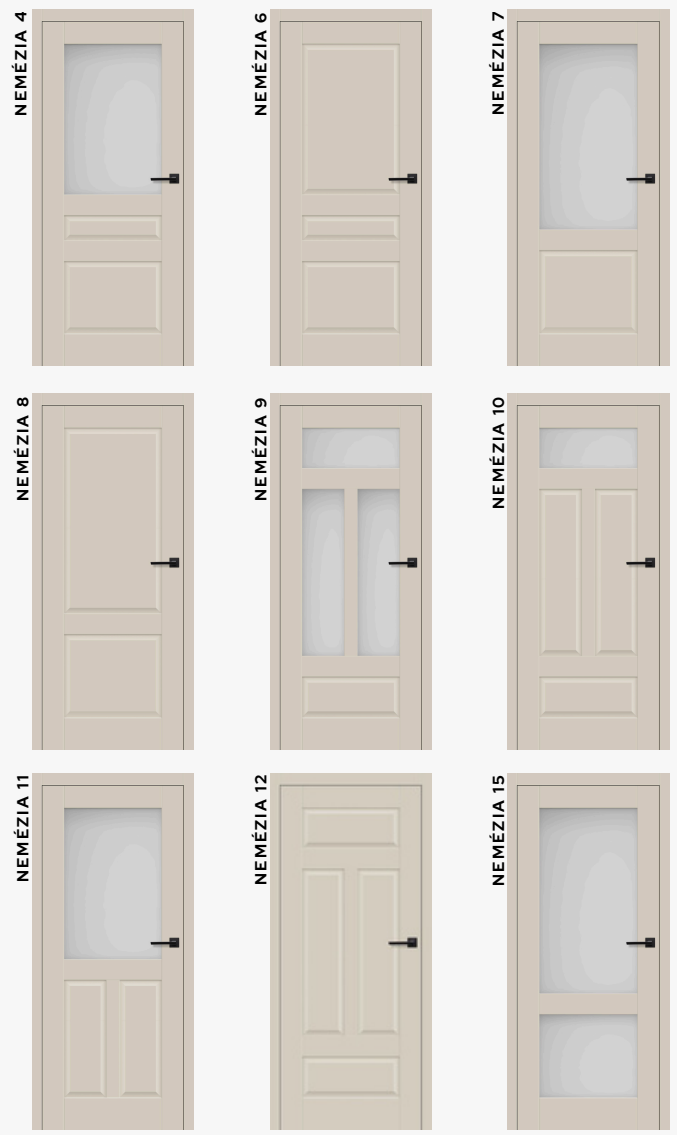

PREMIUM

- orech klasík
- biela
- javor sivý
- dub prírodný
- dub
- jaseň grafit
- biela kôra

ST CPL

- čierna
- antracit
- dub sivý
- biela
- dub
- kapučíno
- popolavá
- šalvia
- tmavo zelená
- wenge dark
- svetlo sivá
- kamenno sivá

GREKO

- orech
- dub
- sivý dub
- dub medium
- sonoma
- sneho biela
- biela

	PREMIUM/ST CPL		GREKO	
	65-180 mm	180-300 mm	65-180 mm	180-300 mm
falcové	345 € 6950 Kč	370 € 7450 Kč	310 € 6250 Kč	335 € 6750 Kč
bezfalcové	460 € 9300 Kč	480 € 9650 Kč	420 € 8500 Kč	440 € 8850 Kč