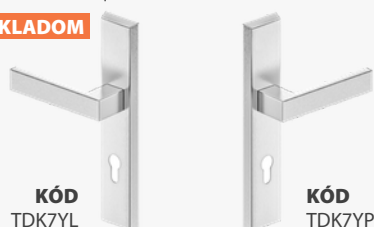

TOPAZ K+K (VONKAJŠIA) 40|850
EUR|Kč
KLUČKA/KLUČKA | KLIKA/KLIKA
72mm nerez | nerez

SKLADOM