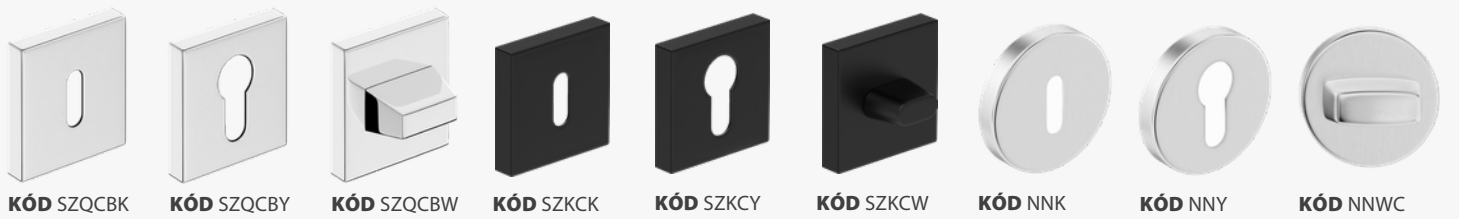

KÓD SZQCBK   **KÓD SZQCBY**   **KÓD SZQCBW**   **KÓD SZKCK**   **KÓD SZKCY**   **KÓD SZKCW**   **KÓD NNK**   **KÓD NNY**   **KÓD NNWC**