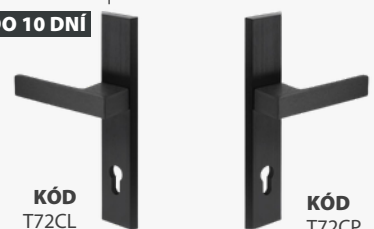

SKLADOM

UNI KÓD T72I

UNI KÓD T72I

TOTAL K+K (VONKAJŠIA) 40|880
EUR|Kč
KLUČKA/KLUČKA | KLIKA/KLIKA
72mm čierna | černá

DO 10 DNÍ

KÓD T72CL

KÓD T72CP

TOTAL K+P (VONKAJŠIA) 58,40|1200
EUR|Kč
KLUČKA/ÚCHYT | KLIKA/UCHYT
72mm čierna | černá