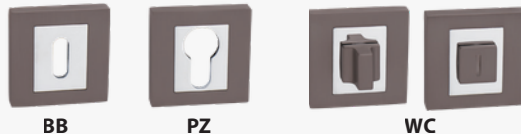

Rozety - HR GRM/CHL