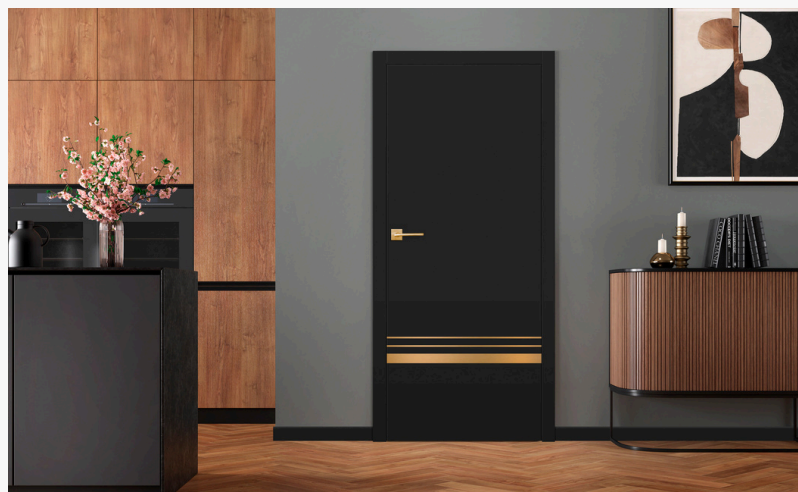

falcové 300 € 6050 Kč 325 € 6600 Kč

bezfalcové 80-195 mm 195-315 mm
415 € 8400 Kč 435 € 8750 Kč

Príplatky k akciovým kompletom nájdete na strane 16

ALTAMURA 1

ALTAMURA 1

PREMIUM/ST CPL

65-180 mm 180-300 mm

falcové 240 € 4850 Kč 265 € 5350 Kč