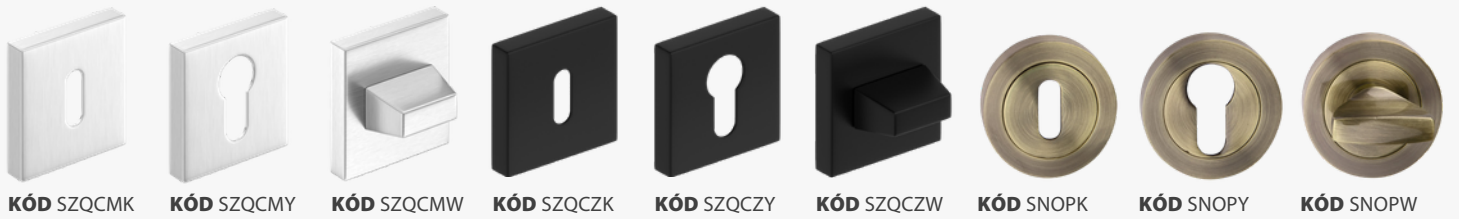

KÓD SZQCMK   **KÓD SZQCMY**   **KÓD SZQCMW**   **KÓD SZQCZK**   **KÓD SZQCZY**   **KÓD SZQCZW**   **KÓD SNOBK**   **KÓD SNOBY**   **KÓD SNOBW**