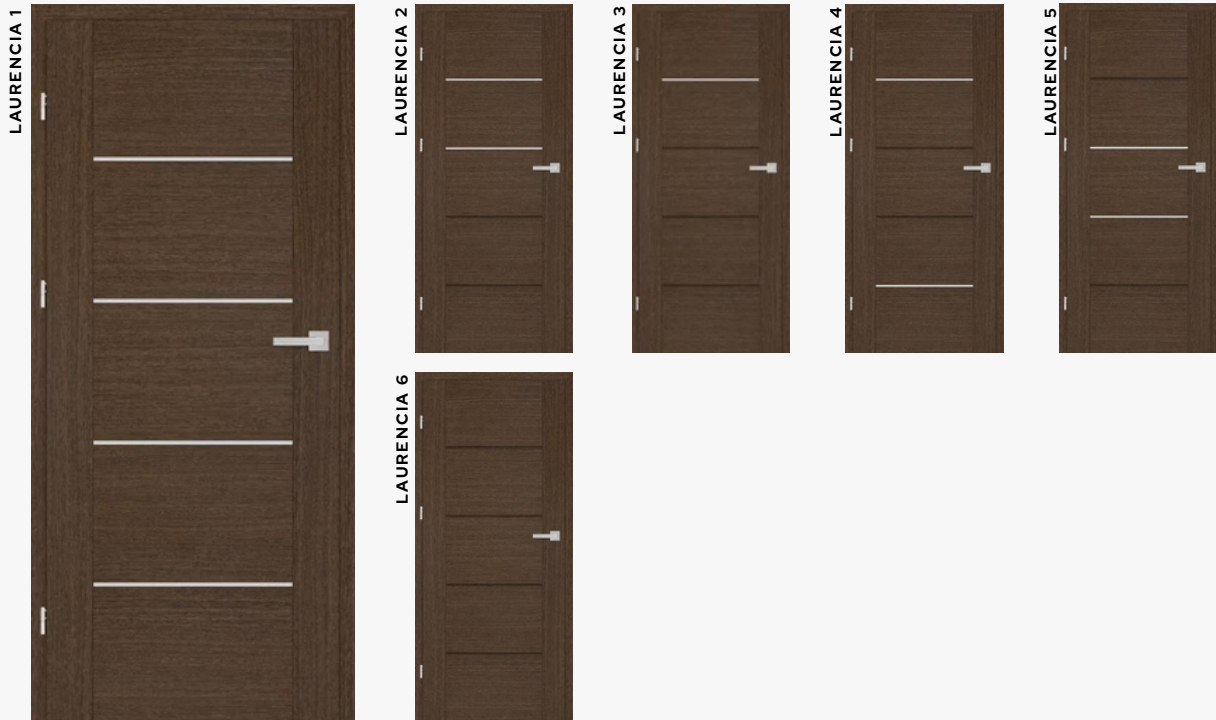

PREMIUM

- orech klasik   biela
- javor sivý   dub prírodný
- dub   jaseň grafit
- biela kôra   dub prírodný priečný
- betón

ST CPL

- čierna   antracit
- dub sivý   biela
- dub   kapučíno
- popolavá   šalvia
- tmavo zelená   wenge dark
- svetlo sivá   kamenno sivá

PREMIUM/ST CPL

	65-180 mm	180-300 mm
falcové	330 € 6600 Kč	355 € 7100 Kč
bezfalcové	445 € 8900 Kč	460 € 9250 Kč

Kolekciu Laurencia nie je možné objednať v dekóroch betón a dub prírodný priečný.

Príplatky k akciovým kompletom nájdete na strane 16.