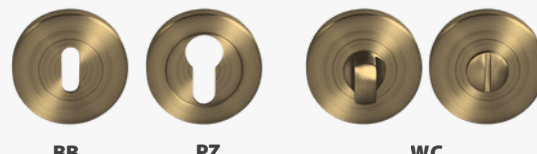

Rozety - R BRM

BB

PZ

WC

BB 9,84|200
 PZ 9,84|200
 WC 15,99|325