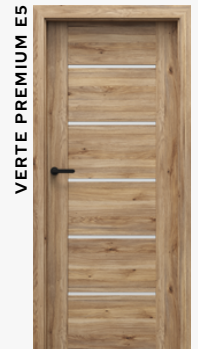

VERTE PREMIUM E5

(1) TRADITIONAL, (1) RUSTIC,
(1) UNI KOLORY - FÓLIA

(2) TRADITIONAL - FÓLIA,
(2) UNI KOLORY - SOFT CPL

	75-180 mm	180-300 mm	75-180 mm	180-300 mm
falcové	385 € 7800 Kč	415 € 8400 Kč	410 € 8300 Kč	445 € 9000 Kč
bezfalcové	480 € 9700 Kč	500 € 10100 Kč	520 € 10400 Kč	540 € 10900 Kč

Ponuku akciových kľúčiek nájdete na strane 29.