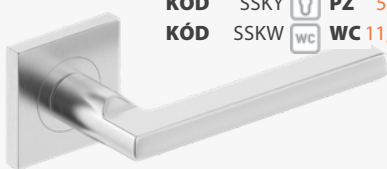

METRO 18,50|400
EUR|Kč

KÓD METRK
nerez | nerez

SKLADOM KÓD SSKK 0 BB 5,60|150
KÓD SSKY 1 PZ 5,60|150
KÓD SSKW WC WC 11,80|250