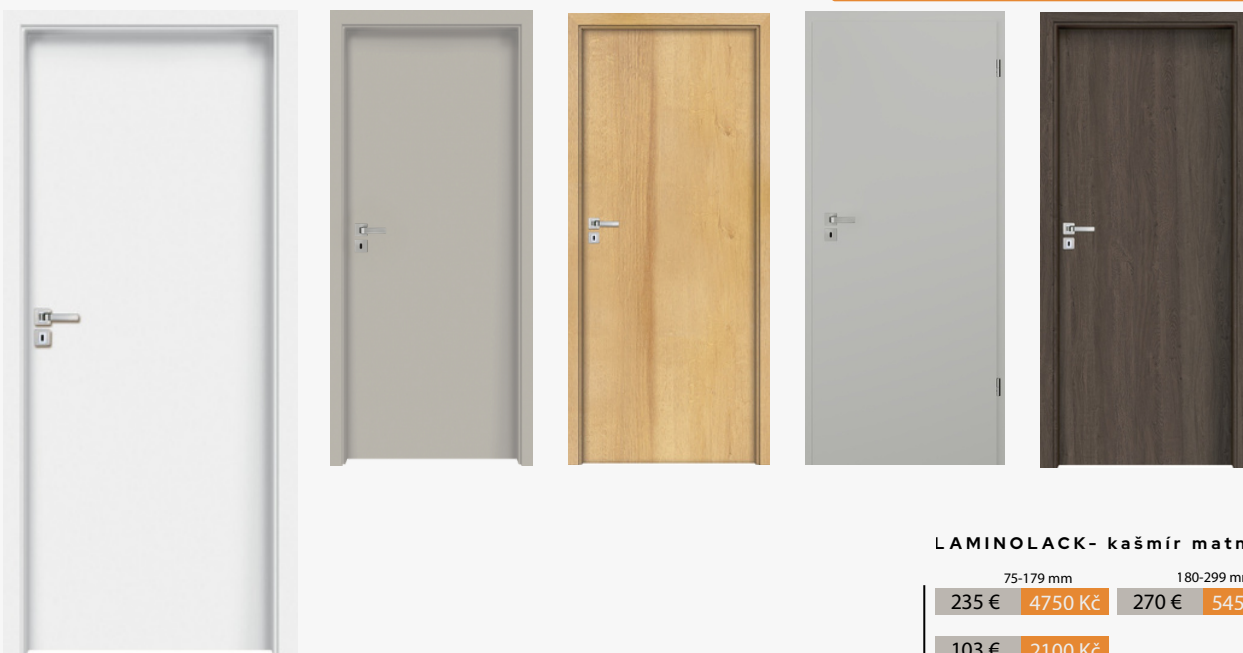

NORMA DECOR 1

Ponuku akciových kľúčiek nájdete na strane 29.

	ENDURO/ENDURO3D		ENDURO BIELA+výplň DTD		LAMINOLACK-kašmír matný		LAMINOLACK-svetlosivá matná					
	75-179 mm	180-299 mm	75-179 mm	180-299 mm	75-179 mm	180-299 mm	75-179 mm	180-299 mm				
komplet dvere+zárubne	192 €	3850 Kč	223 €	4450 Kč	232 €	4650 Kč	263 €	5300 Kč	203 €	4050 Kč	234 €	4700 Kč
samostatné dverné krídlo	77 €	1550 Kč	115 €	2350 Kč	103 €	2100 Kč	86 €	1750 Kč				

VÝHODNÁ CENA