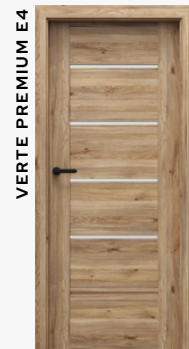

Kolekcia VerTE Premium A nie je dostupná v (1) TRADITIONAL a (2) UNI KOLORY fjord a oliva.

Príplatky k akciovým kompletom nájdete na strane 30.

VERTE PREMIUM E

VERTE PREMIUM E3

VERTE PREMIUM E0

VERTE PREMIUM E2