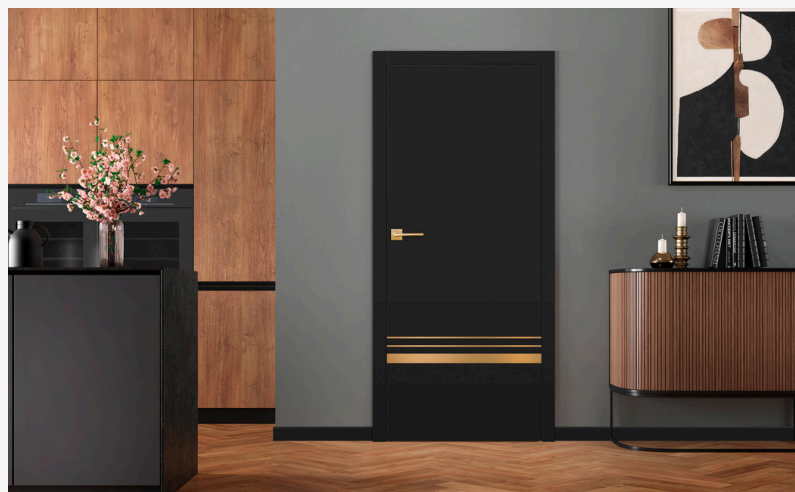

falcové 300 € 6050 Kč 325 € 6600 Kč

bezfalcové 80-195 mm 195-315 mm
415 € 8400 Kč 435 € 8750 Kč

Príplatky k akciovým kompletom nájdete na strane 16

ALTAMURA 1

ALTAMURA 1

PREMIUM/ST CPL

65-180 mm 180-300 mm

falcové 240 € 4850 Kč 265 € 5350 Kč