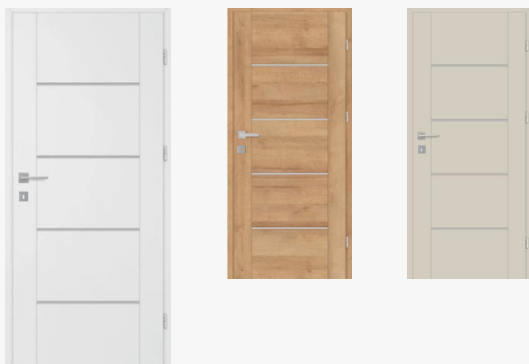

DVERE + ZÁRUBNE DO HRÚBKY MÚRU 300 mm SKLADOM!

DVEŘE + ZÁRUBNĚ DO TLOUŠTKY ZDI ŠÍŘKY 300 mm SKLADEM!

SKLADOM

ERKADO

Platí pre dvere v slovenskej/
českej norme, pre šírky 600-900
mm s krycími lištami 80 mm.

ST CPL

dub st

biela st

capuccino st

LAURENCIA 1

ST CPL
komplet
dvere+zárubne
samostatné
dverné krídlo

	80-180 mm	180-300 mm
komplet dvere+zárubne	330 € 6600 Kč	355 € 7100 Kč
samostatné dverné krídlo	205 € 4050 Kč