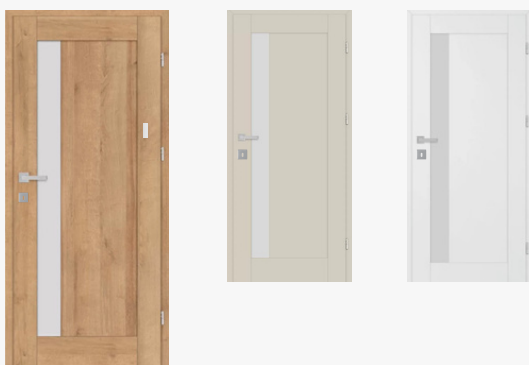

FRÉZIA 1

ST CPL
komplet
dvere+zárubne
samostatné
dverné krídlo

	80-180 mm	180-300 mm
komplet dvere+zárubne	340 € 6750 Kč	360 € 7250 Kč
samostatné dverné krídlo	215 € 4250 Kč