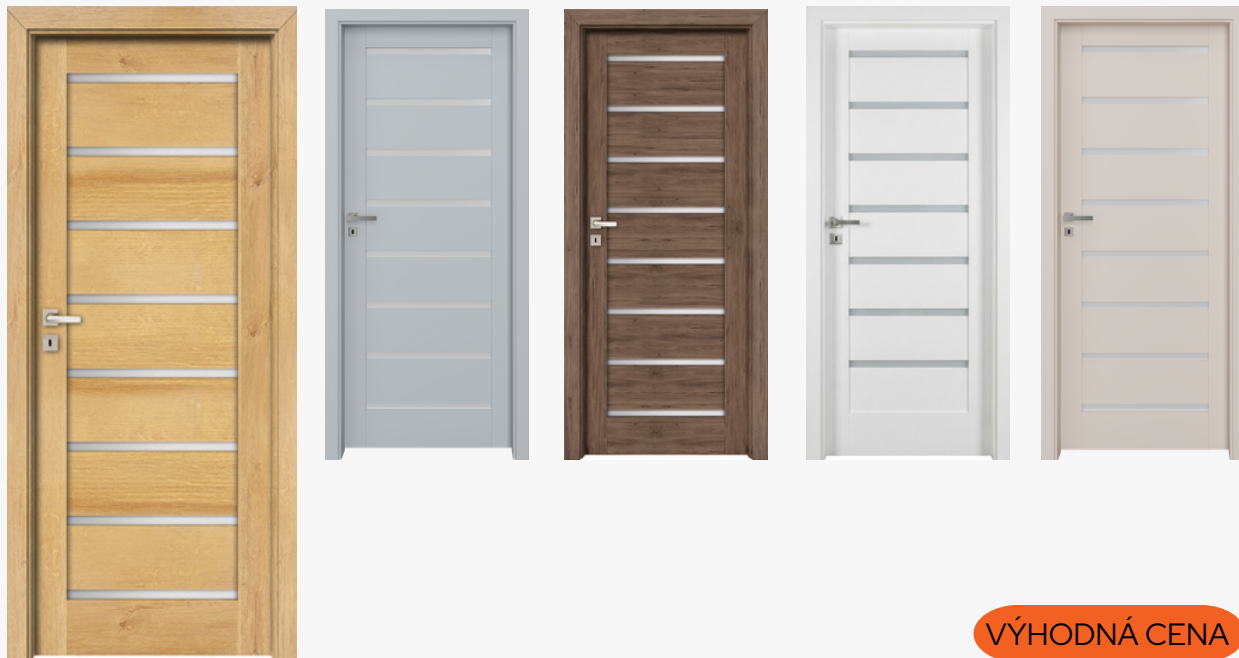

DVERE + ZÁRUBNE DO HRÚBKY MÚRU 299 mm SKLADOM!

DVEŘE + ZÁRUBNĚ DO TLOUŠTKY ZDI ŠÍŘKY 299 mm SKLADEM!

SKLADOM

INVADO®

Platí pre dvere v slovenskej/českej norme, pre šírky 600-900 mm s krycími lištami 60 mm.

LINEA FORTE 5

- ENDURO/ENDURO 3D
- B639
  dub európsky
- B134
  biela
- B598
  dub popolavý

- LAMINOLACK
- B753
  svetlosivá matná

- B770
  kašmír matný

VÝHODNÁ CENA

	ENDURO/ENDURO3D		LAMINOLACK-kašmír matný		LAMINOLACK-svetlosivá matná							
	75-179 mm	180-299 mm	75-179 mm	180-299 mm	75-179 mm	180-299 mm						
komplet dvere+zárubne	280 €	5650 Kč	310 €	6250 Kč	318 €	6400 Kč	357 €	7150 Kč	266 €	5300 Kč	297 €	5950 Kč
samostatné dverné krídlo	170 €	3500 Kč	188 €	3750 Kč	158 €	3250 Kč