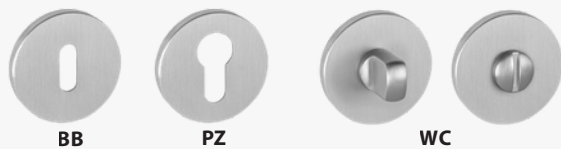

Rozety - R S6 CHM