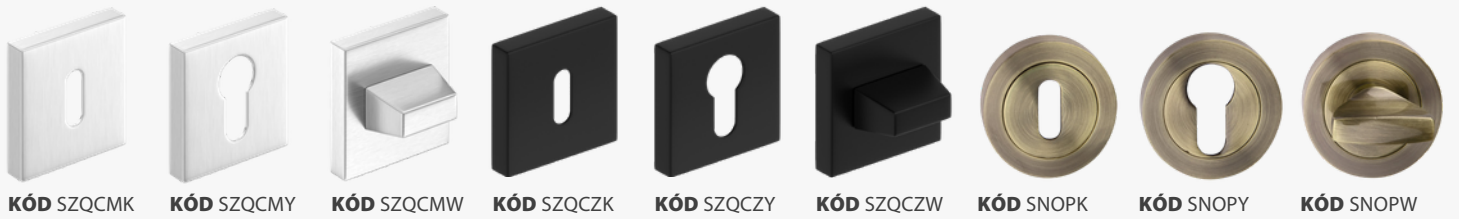

TOPAZ ROZETA

KÓD SGTKN
horná | horní
DO 10 DNÍ

14,40|300
EUR|Kč

KÓD SZZGK **KÓD SZZGY** **KÓD SZZGW** **KÓD SZZCK** **KÓD SZZCY** **KÓD SZZCW** **KÓD SZZNK** **KÓD SZZNY** **KÓD SZZNW**

KÓD SZZBK **KÓD SZZBY** **KÓD SZZBW** **KÓD SZQNMK** **KÓD SZQNMV** **KÓD SZQNMW** **KÓD SSKK** **KÓD SSKY** **KÓD SSKW**