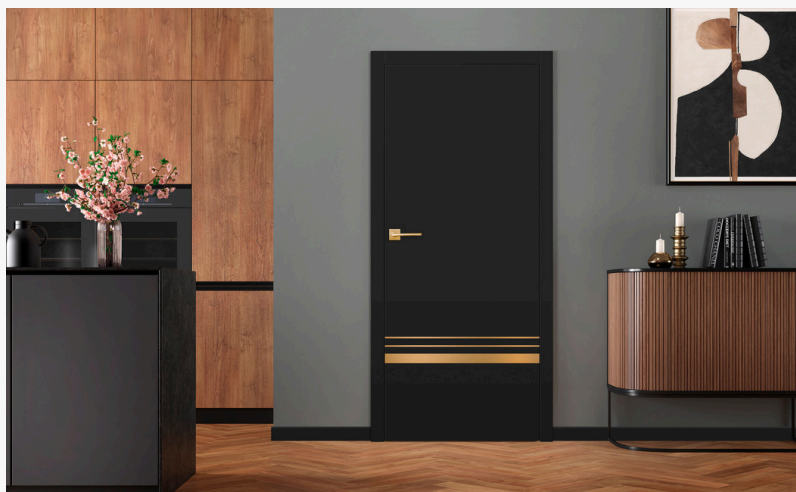

Príplatky k akciovým kompletom nájdete na strane 16

ALTAMURA 1

ALTAMURA 1

PREMIUM/ST CPL

	65-180 mm		180-300 mm	
falcové	240 €	4850 Kč	265 €	5350 Kč
bezfalcové	80-195 mm		195-315 mm	
	350 €	7050 Kč	370 €	7450 Kč